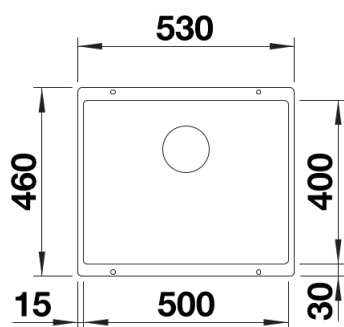

Coloris

Coloris disponibles

noir
anthracite
gris volcan
blanc
blanc soft
café

SILGRANIT blanc soft

Informations de planification

- Rayon d'angle : 10 mm

Étendue des fournitures

Vidage compact avec bonde à panier Ø 90 mm inox manuelle. Siphon 137 158 inclus

Détails

Vue de dessus

Découpe

Vue de face

Vue latérale