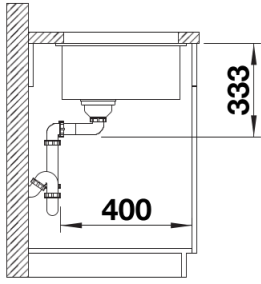

Coloris

Coloris disponibles

noir
anthracite
gris volcan
blanc
blanc soft
café

SILGRANIT blanc soft

Informations de planification

- Rayon d'angle : 10 mm

Étendue des fournitures

Vidage compact avec bonde à panier Ø 90 mm inox manuelle. Siphon 137 158 inclus

Détails

Vue de dessus

Découpe

Vue de face

Vue latérale