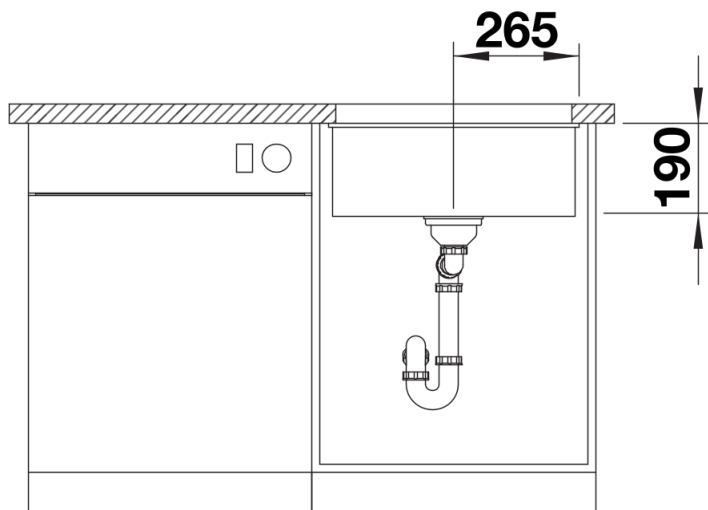

Coloris

Coloris disponibles

noir
anthracite
gris volcan
blanc
blanc soft
café

SILGRANIT blanc soft

Informations de planification

- Rayon d'angle : 10 mm

Étendue des fournitures

Vidage compact avec bonde à panier Ø 90 mm inox manuelle. Siphon 137 158 inclus

Détails

Vue de dessus

Découpe

Vue de face

Vue latérale