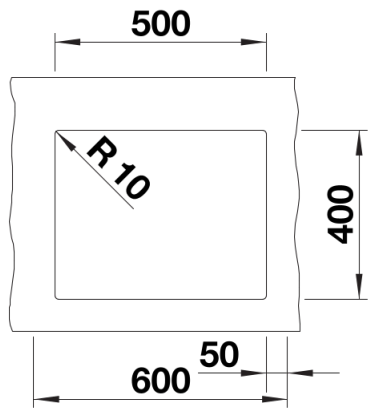

Coloris

Coloris disponibles

noir
anthracite
gris volcan
blanc
blanc soft
café

SILGRANIT blanc soft

Informations de planification

- Rayon d'angle : 10 mm

Étendue des fournitures

Vidage compact avec bonde à panier Ø 90 mm inox manuelle. Siphon 137 158 inclus

Détails

Vue de dessus

Découpe

Vue de face

Vue latérale