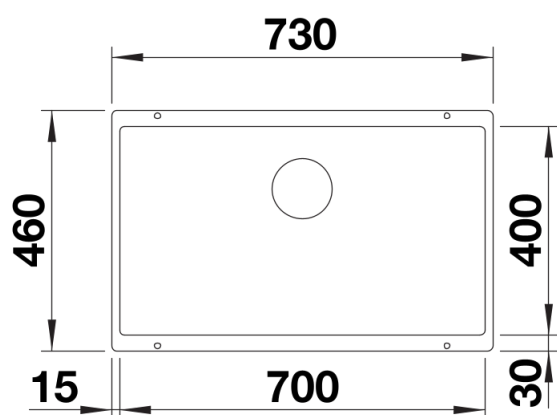

## Informations de planification

---

- Rayon d'angle : 10 mm

## Détails

---

Vue de dessus

Découpe

Vue de face

Vue latérale