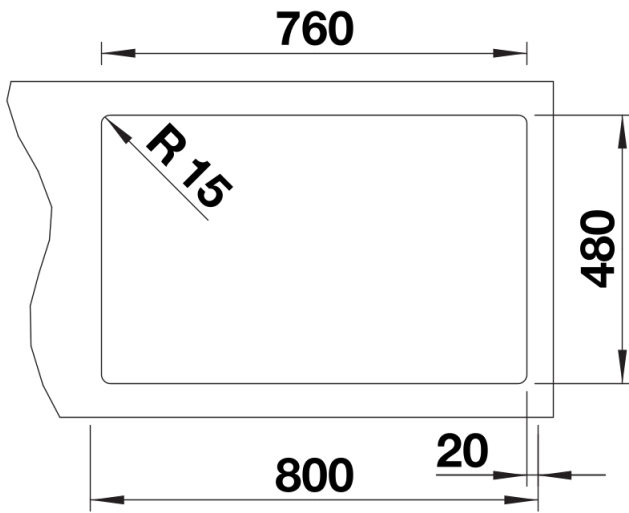

Coloris

Coloris disponibles

noir
anthracite
gris volcan
blanc
blanc soft
café

SILGRANIT noir

Étendue des fournitures

Vidage compact avec deux bondes à panier Ø 90 mm inox manuelles. Siphon 137 158 inclus

Détails

Vue de dessus

Découpe

Vue de face

Vue latérale