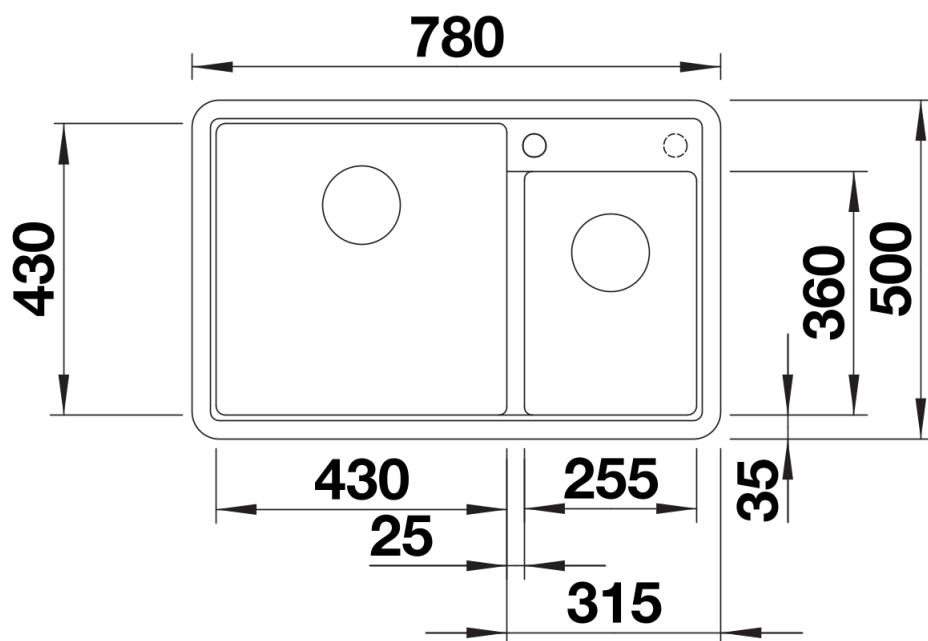

Coloris

Coloris disponibles

noir
anthracite
gris volcan
blanc
blanc soft
café

SILGRANIT noir

Étendue des fournitures

Vidage compact avec deux bondes à panier Ø 90 mm inox manuelles. Siphon 137 158 inclus

Détails

Vue de dessus

Découpe

Vue de face

Vue latérale