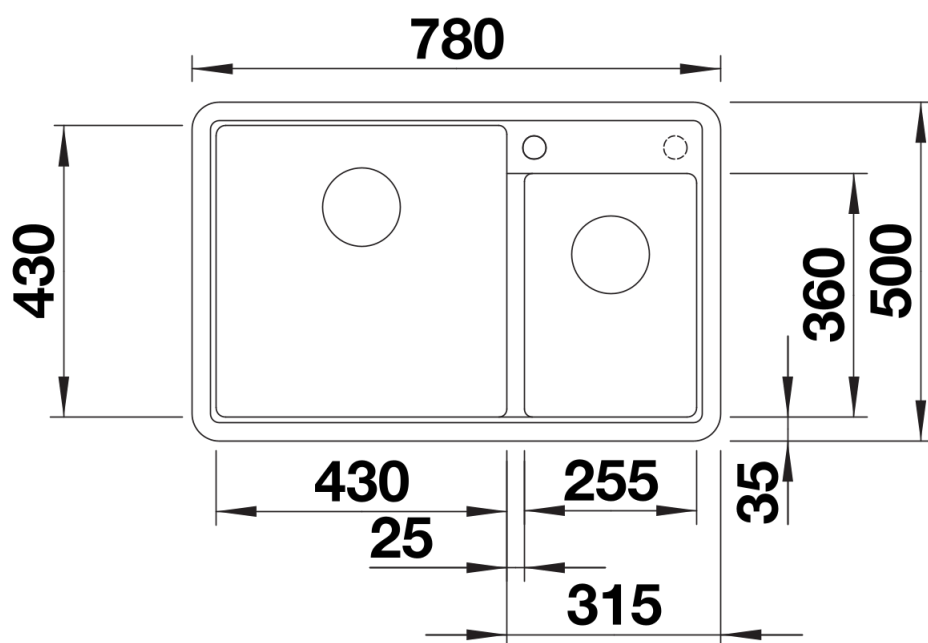

Coloris

Coloris disponibles

noir
anthracite
gris volcan
blanc
blanc soft
café

SILGRANIT gris volcan

Étendue des fournitures

Vidage compact avec deux bondes à panier Ø 90 mm inox manuelles. Siphon 137 158 inclus

Détails

Vue de dessus

Découpe

Vue de face

Vue latérale