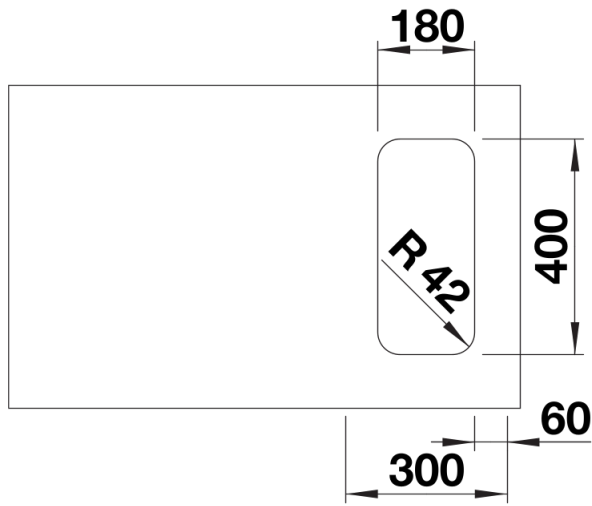

Informations de planification

- Veuillez à commander séparément les raccords si combinaison de deux cuves individuelles.

Étendue des fournitures

Vidage compact avec bonde à panier Ø 90 mm inox InFino manuelle Siphon 137 158 inclus

Détails

Vue de dessus

Découpe

Vue de face

Vue latérale