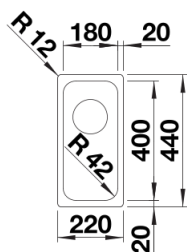

Informations de planification

- Veuillez à commander séparément les raccords si combinaison de deux cuves individuelles.

Étendue des fournitures

Vidage compact avec bonde à panier Ø 90 mm inox InFino manuelle Siphon 137 158 inclus

Détails

Vue de dessus

Découpe

Vue de face

Vue latérale