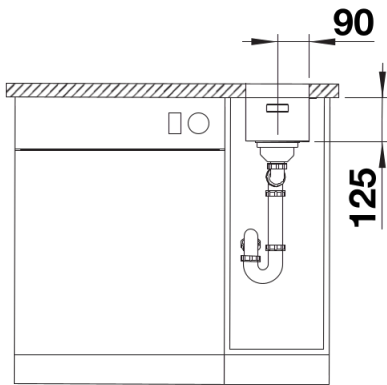

Informations de planification

- Veuillez à commander séparément les raccords si combinaison de deux cuves individuelles.

Étendue des fournitures

Vidage compact avec bonde à panier Ø 90 mm inox InFino manuelle Siphon 137 158 inclus

Détails

Vue de dessus

Découpe

Vue de face

Vue latérale