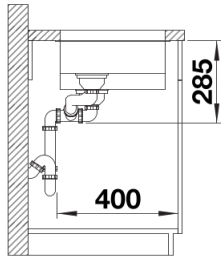

Étendue des fournitures

Vidage compact avec deux bondes à panier Ø 90 mm inox InFino manuelles Siphon 137 158 inclus

Détails

Vue de dessus

Découpe

Vue de face

Vue latérale