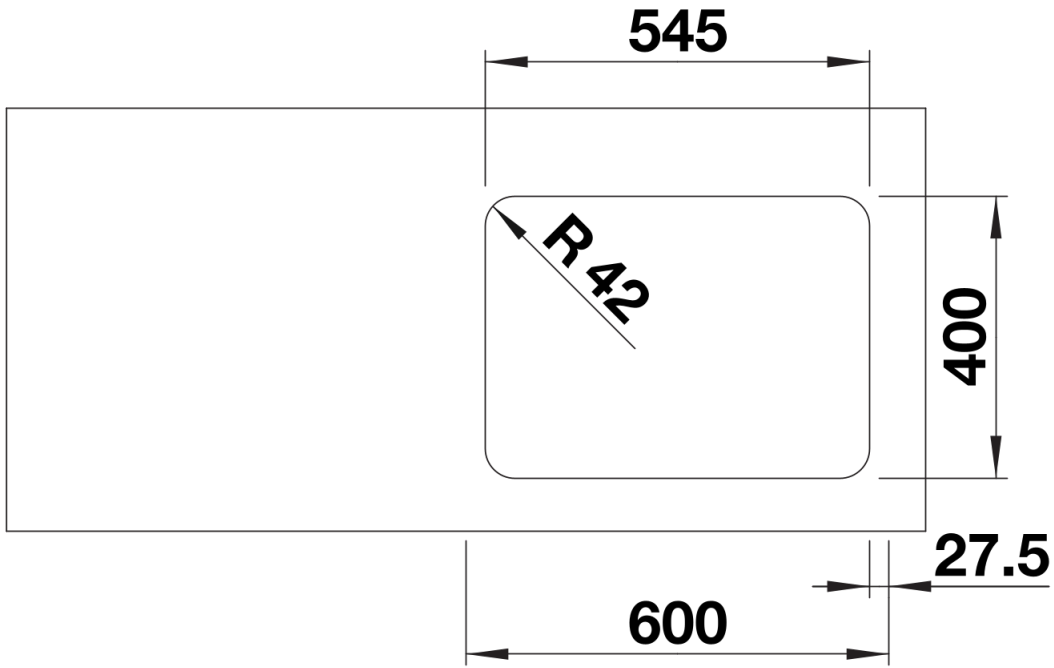

Fiches d'information sur le produit SOLIS 340/180-U

Référence de l'article 526129

Avantage

- Interaction harmonieuse entre les éléments fonctionnels et visuels
- Trop-plein masqué C-overflow et système d'évacuation InFino – élégamment intégrés et faciles à entretenir
- Capacité de cuve confortable, utilisation pratique de son vaste fond
- Accessoires fonctionnels disponibles en option

Étendue des fournitures

Vidage compact avec deux bondes à panier Ø 90 mm inox InFino manuelles Siphon 137 158 inclus

Détails

Vue de dessus

Découpe

Vue de face

Vue latérale