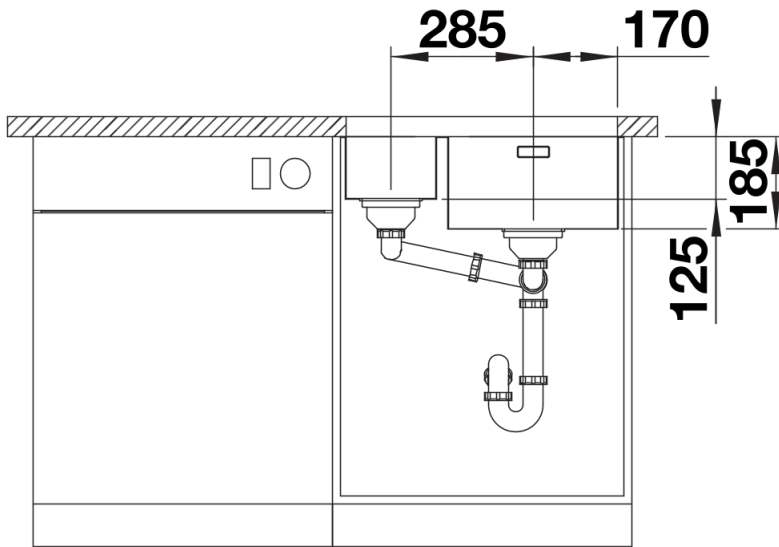

Fiches d'information sur le produit SOLIS 340/180-U

Référence de l'article 526129

Avantage

- Interaction harmonieuse entre les éléments fonctionnels et visuels
- Trop-plein masqué C-overflow et système d'évacuation InFino – élégamment intégrés et faciles à entretenir
- Capacité de cuve confortable, utilisation pratique de son vaste fond
- Accessoires fonctionnels disponibles en option

Étendue des fournitures

Vidage compact avec deux bondes à panier Ø 90 mm inox InFino manuelles Siphon 137 158 inclus

Détails

Vue de dessus

Découpe

Vue de face

Vue latérale