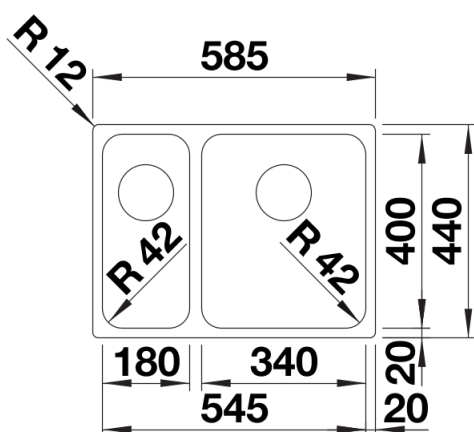

Fiches d'information sur le produit SOLIS 340/180-U

Référence de l'article 526129

Avantage

- Interaction harmonieuse entre les éléments fonctionnels et visuels
- Trop-plein masqué C-overflow et système d'évacuation InFino – élégamment intégrés et faciles à entretenir
- Capacité de cuve confortable, utilisation pratique de son vaste fond
- Accessoires fonctionnels disponibles en option

Étendue des fournitures

Vidage compact avec deux bondes à panier Ø 90 mm inox InFino manuelles Siphon 137 158 inclus

Détails

Vue de dessus

Découpe

Vue de face

Vue latérale