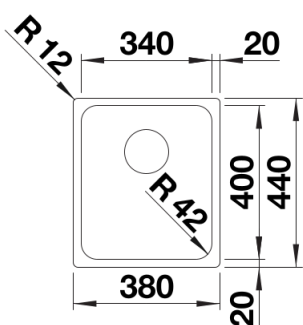

Fiches d'information sur le produit SOLIS 340-IF

Référence de l'article 526116

Avantage

- Interaction harmonieuse entre les éléments fonctionnels et visuels
- Trop-plein masqué C-overflow et système d'évacuation InFino – élégamment intégrés et faciles à entretenir
- Capacité de cuve confortable, utilisation pratique de son vaste fond
- Élégant bord plat IF pour un encastrement à fleur ou un montage par le dessus
- Accessoires fonctionnels disponibles en option

Étendue des fournitures

Vidage compact avec bonde à panier Ø 90 mm inox InFino manuelle Siphon 137 158 inclus

Détails

Vue de dessus

Découpe

Vue de face

Vue latérale