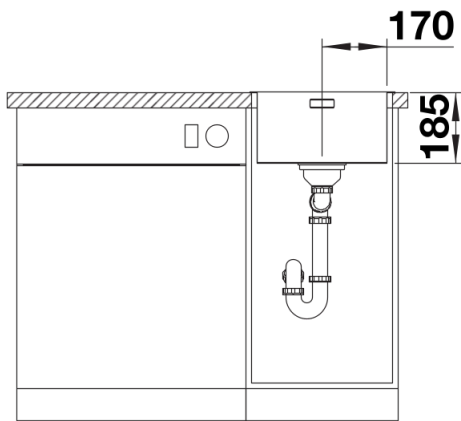

Fiches d'information sur le produit SOLIS 340-IF

Référence de l'article 526116

Avantage

- Interaction harmonieuse entre les éléments fonctionnels et visuels
- Trop-plein masqué C-overflow et système d'évacuation InFino – élégamment intégrés et faciles à entretenir
- Capacité de cuve confortable, utilisation pratique de son vaste fond
- Élégant bord plat IF pour un encastrement à fleur ou un montage par le dessus
- Accessoires fonctionnels disponibles en option

Étendue des fournitures

Vidage compact avec bonde à panier Ø 90 mm inox InFino manuelle Siphon 137 158 inclus

Détails

Vue de dessus

Découpe

Vue de face

Vue latérale