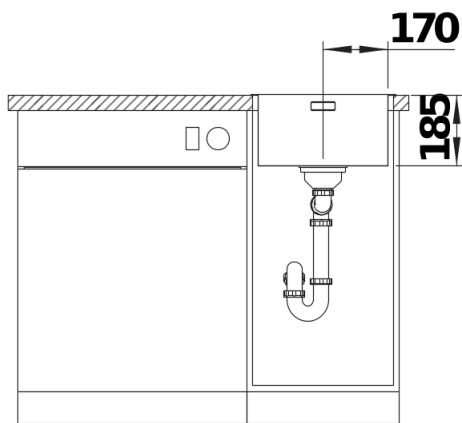

Fiches d'information sur le produit SOLIS 340-IF

Référence de l'article 526116

Avantage

- Interaction harmonieuse entre les éléments fonctionnels et visuels
- Equipements haute qualité : trop-plein masqué C-overflow et système d'évacuation InFino – élégamment intégrés et très faciles à entretenir
- Capacité de cuve confortable, utilisation optimale de son vaste fond
- Élégant bord plat IF pour un encastrement à fleur ou un montage par le dessus
- Des accessoires fonctionnels sont disponibles en option

Étendue des fournitures

Vidage compact avec bonde à panier Ø 90 mm inox InFino manuelle Siphon 137 158 inclus

Détails

Vue de dessus

Découpe

Vue de face

Vue latérale