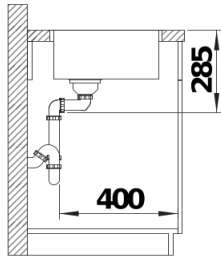

Étendue des fournitures

Vidage compact avec bonde à panier Ø 90 mm inox InFino manuelle Siphon 137 158 inclus

Détails

Vue de dessus

Découpe

Vue de face

Vue latérale