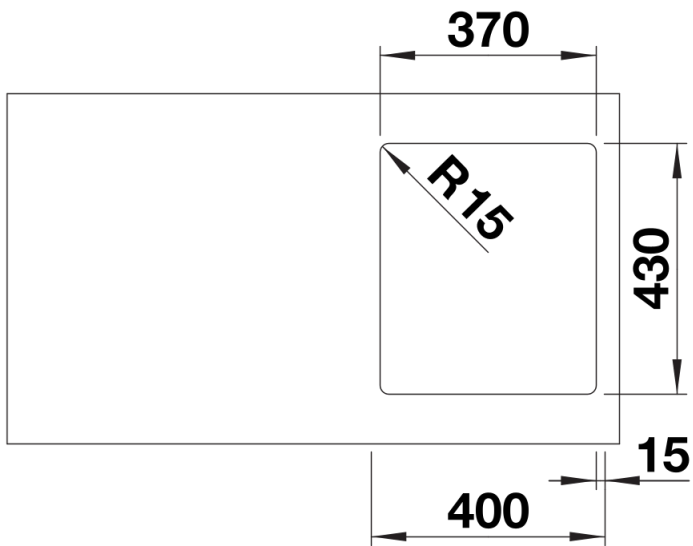

Fiches d'information sur le produit SOLIS 340-IF

Référence de l'article 526116

Avantage

- Interaction harmonieuse entre les éléments fonctionnels et visuels
- Trop-plein masqué C-overflow et système d'évacuation InFino – élégamment intégrés et faciles à entretenir
- Capacité de cuve confortable, utilisation pratique de son vaste fond
- Élégant bord plat IF pour un encastrement à fleur ou un montage par le dessus
- Accessoires fonctionnels disponibles en option

Étendue des fournitures

Vidage compact avec bonde à panier Ø 90 mm inox InFino manuelle Siphon 137 158 inclus

Détails

Vue de dessus

Découpe

Vue de face

Vue latérale