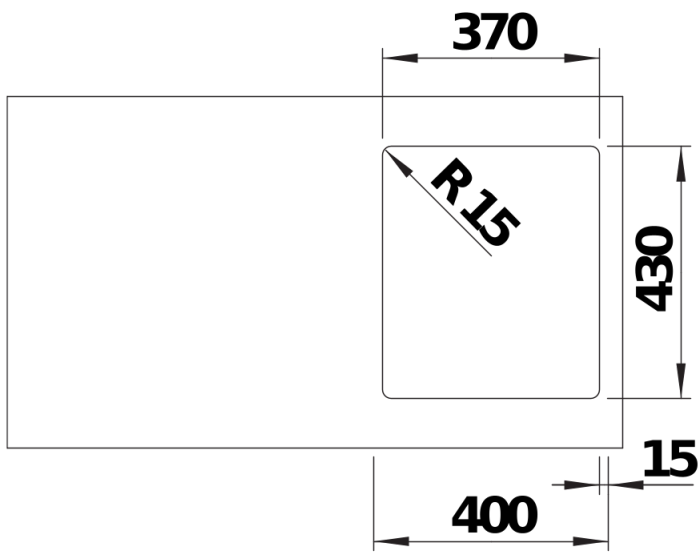

Fiches d'information sur le produit SOLIS 340-IF

Référence de l'article 526116

Avantage

- Interaction harmonieuse entre les éléments fonctionnels et visuels
- Equipements haute qualité : trop-plein masqué C-overflow et système d'évacuation InFino – élégamment intégrés et très faciles à entretenir
- Capacité de cuve confortable, utilisation optimale de son vaste fond
- Élégant bord plat IF pour un encastrement à fleur ou un montage par le dessus
- Des accessoires fonctionnels sont disponibles en option

Étendue des fournitures

Vidage compact avec bonde à panier Ø 90 mm inox InFino manuelle Siphon 137 158 inclus

Détails

Vue de dessus

Découpe

Vue de face

Vue latérale