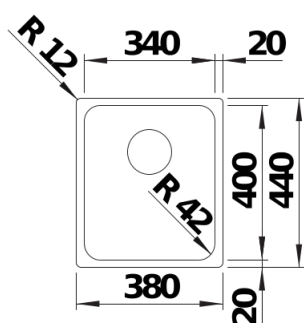

Fiches d'information sur le produit SOLIS 340-IF

Référence de l'article 526116

Avantage

- Interaction harmonieuse entre les éléments fonctionnels et visuels
- Equipements haute qualité : trop-plein masqué C-overflow et système d'évacuation InFino – élégamment intégrés et très faciles à entretenir
- Capacité de cuve confortable, utilisation optimale de son vaste fond
- Élégant bord plat IF pour un encastrement à fleur ou un montage par le dessus
- Des accessoires fonctionnels sont disponibles en option

Étendue des fournitures

Vidage compact avec bonde à panier Ø 90 mm inox InFino manuelle Siphon 137 158 inclus

Détails

Vue de dessus

Découpe

Vue de face

Vue latérale