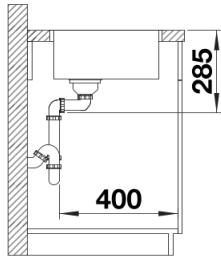

Étendue des fournitures

Vidage compact avec bonde à panier Ø 90 mm inox InFino manuelle Siphon 137 158 inclus

Détails

Vue de dessus

Découpe

Vue de face

Vue latérale