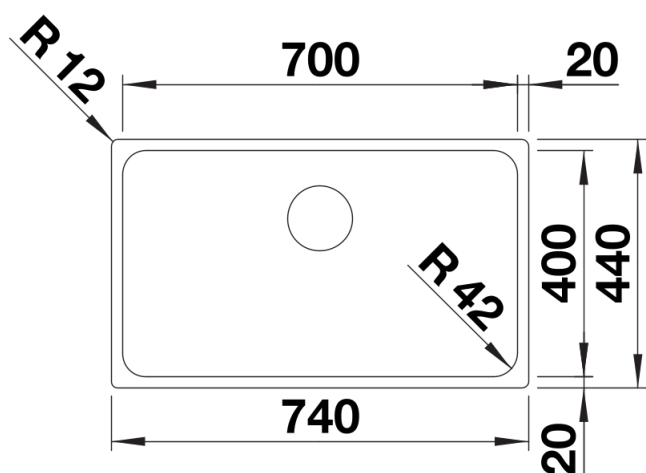

Fiches d'information sur le produit SOLIS 700-IF

Référence de l'article 526126

Avantage

- Interaction harmonieuse entre les éléments fonctionnels et visuels
- Trop-plein masqué C-overflow et système d'évacuation InFino – élégamment intégrés et faciles à entretenir
- Capacité de cuve confortable, utilisation pratique de son vaste fond
- Élégant bord plat IF pour un encastrement à fleur ou un montage par le dessus
- Des accessoires fonctionnels sont disponibles en option

Étendue des fournitures

Vidage compact avec bonde à panier Ø 90 mm inox InFino manuelle Siphon 137 158 inclus

Détails

Vue de dessus

Découpe

Vue de face

Vue latérale