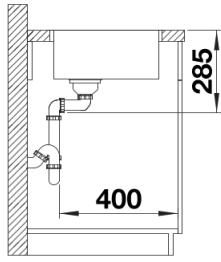

Étendue des fournitures

Vidage compact avec bonde à panier Ø 90 mm inox InFino manuelle Siphon 137 158 inclus

Détails

Vue de dessus

Découpe

Vue de face

Vue latérale