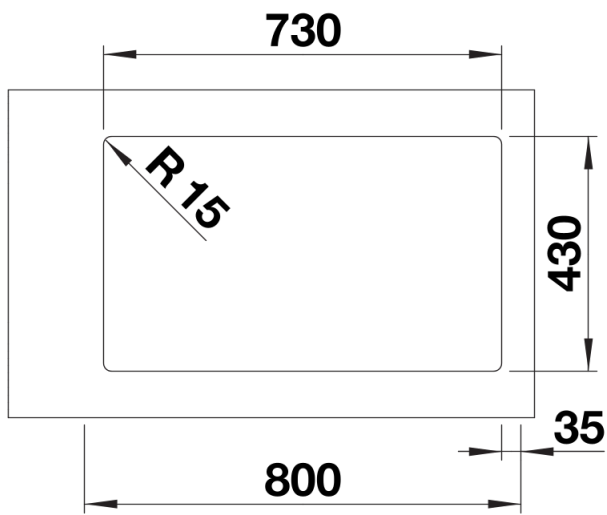

Fiches d'information sur le produit SOLIS 700-IF

Référence de l'article 526126

Avantage

- Interaction harmonieuse entre les éléments fonctionnels et visuels
- Trop-plein masqué C-overflow et système d'évacuation InFino – élégamment intégrés et faciles à entretenir
- Capacité de cuve confortable, utilisation pratique de son vaste fond
- Élégant bord plat IF pour un encastrement à fleur ou un montage par le dessus
- Des accessoires fonctionnels sont disponibles en option

Étendue des fournitures

Vidage compact avec bonde à panier Ø 90 mm inox InFino manuelle Siphon 137 158 inclus

Détails

Vue de dessus

Découpe

Vue de face

Vue latérale