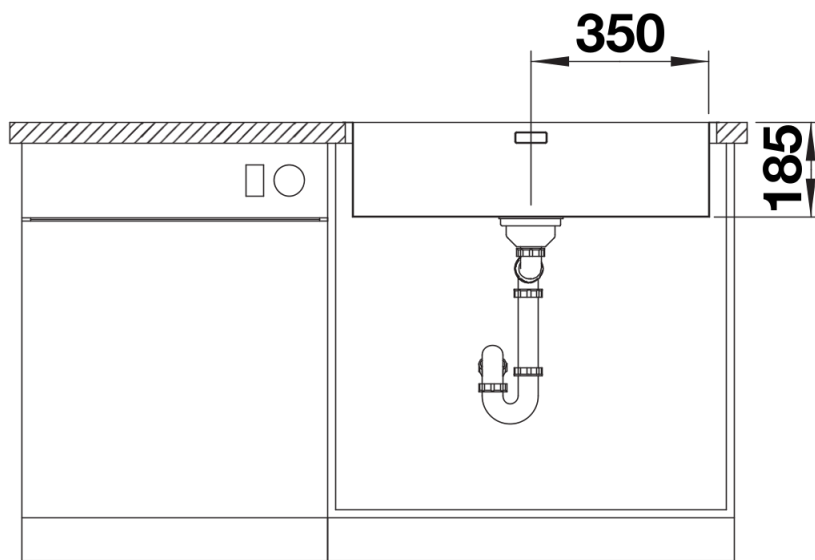

Fiches d'information sur le produit SOLIS 700-IF

Référence de l'article 526126

Avantage

- Interaction harmonieuse entre les éléments fonctionnels et visuels
- Trop-plein masqué C-overflow et système d'évacuation InFino – élégamment intégrés et faciles à entretenir
- Capacité de cuve confortable, utilisation pratique de son vaste fond
- Élégant bord plat IF pour un encastrement à fleur ou un montage par le dessus
- Des accessoires fonctionnels sont disponibles en option

Étendue des fournitures

Vidage compact avec bonde à panier Ø 90 mm inox InFino manuelle Siphon 137 158 inclus

Détails

Vue de dessus

Découpe

Vue de face

Vue latérale