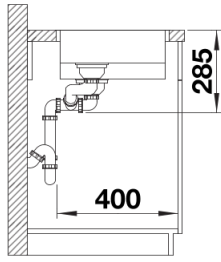

Étendue des fournitures

Vidage compact avec deux bondes à panier Ø 90 mm inox InFino manuelles Siphon 137 158 inclus

Détails

Vue de dessus

Découpe

Vue de face

Vue latérale