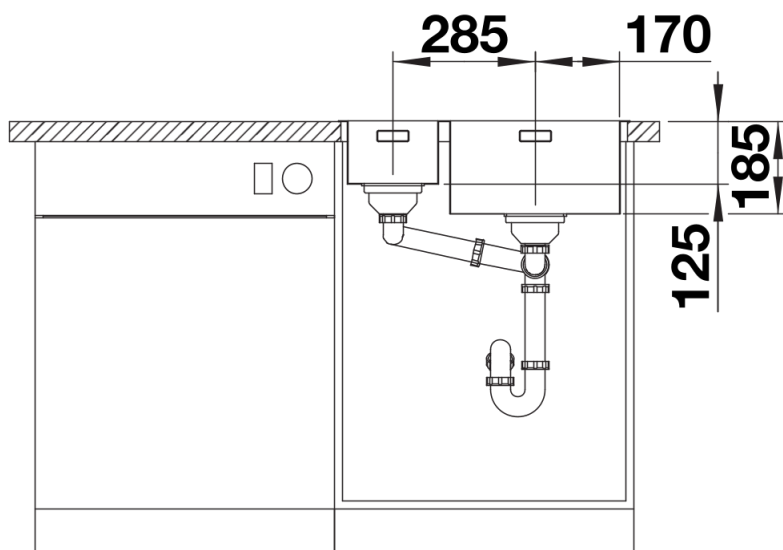

Fiches d'information sur le produit SOLIS 340/180-IF

Référence de l'article 526130

Avantage

- Interaction harmonieuse entre les éléments fonctionnels et visuels
- Trop-plein masqué C-overflow et système d'évacuation InFino – élégamment intégrés et faciles à entretenir
- Capacité de cuve confortable, utilisation pratique de son vaste fond
- Élégant bord plat IF pour un encastrement à fleur ou un montage par le dessus
- Accessoires fonctionnels disponibles en option

Étendue des fournitures

Vidage compact avec deux bondes à panier Ø 90 mm inox InFino manuelles Siphon 137 158 inclus

Détails

Vue de dessus

Découpe

Vue de face

Vue latérale