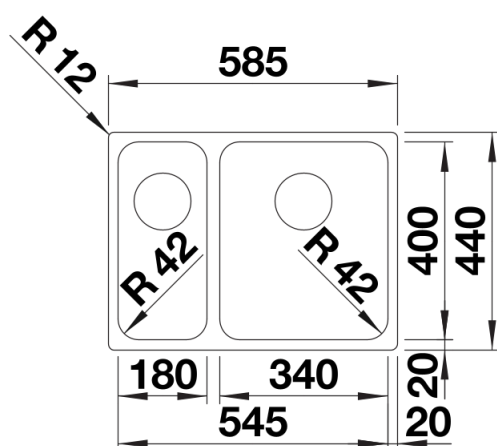

Fiches d'information sur le produit SOLIS 340/180-IF

Référence de l'article 526130

Avantage

- Interaction harmonieuse entre les éléments fonctionnels et visuels
- Trop-plein masqué C-overflow et système d'évacuation InFino – élégamment intégrés et faciles à entretenir
- Capacité de cuve confortable, utilisation pratique de son vaste fond
- Élégant bord plat IF pour un encastrement à fleur ou un montage par le dessus
- Accessoires fonctionnels disponibles en option

Étendue des fournitures

Vidage compact avec deux bondes à panier Ø 90 mm inox InFino manuelles Siphon 137 158 inclus

Détails

Vue de dessus

Découpe

Vue de face

Vue latérale