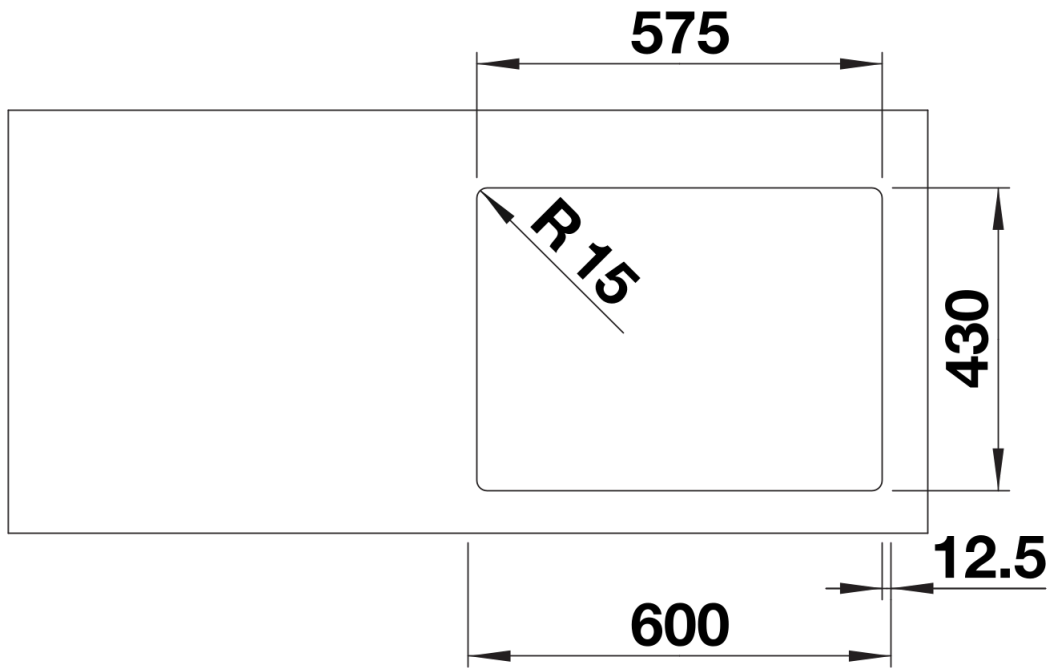

Fiches d'information sur le produit SOLIS 340/180-IF

Référence de l'article 526130

Avantage

- Interaction harmonieuse entre les éléments fonctionnels et visuels
- Trop-plein masqué C-overflow et système d'évacuation InFino – élégamment intégrés et faciles à entretenir
- Capacité de cuve confortable, utilisation pratique de son vaste fond
- Élégant bord plat IF pour un encastrement à fleur ou un montage par le dessus
- Accessoires fonctionnels disponibles en option

Étendue des fournitures

Vidage compact avec deux bondes à panier Ø 90 mm inox InFino manuelles Siphon 137 158 inclus

Détails

Vue de dessus

Découpe

Vue de face

Vue latérale