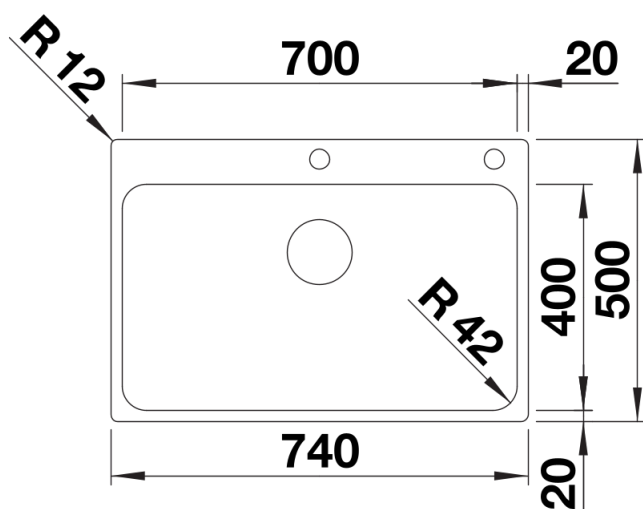

Fiches d'information sur le produit SOLIS 700-IF/A

Référence de l'article 526127

Avantage

- Interaction harmonieuse entre les éléments fonctionnels et visuels
- Trop-plein masqué C-overflow et système d'évacuation InFino - élégamment intégrés et faciles à entretenir
- Vidage automatique PushControl
- Capacité de cuve confortable, utilisation pratique de son vaste fond
- Élégant bord plat IF pour un encastrement à fleur ou un montage par le dessus
- Accessoires fonctionnels disponibles en option

Informations de planification

- Percement supplémentaire possible. Ce percement doit être effectué par un professionnel.

Étendue des fournitures

Vidage compact avec bonde à panier Ø 90 mm inox avec commande de vidage automatique PushControlSiphon 137 158 inclus

Détails

Vue de dessus

Découpe

Vue de face

Vue latérale