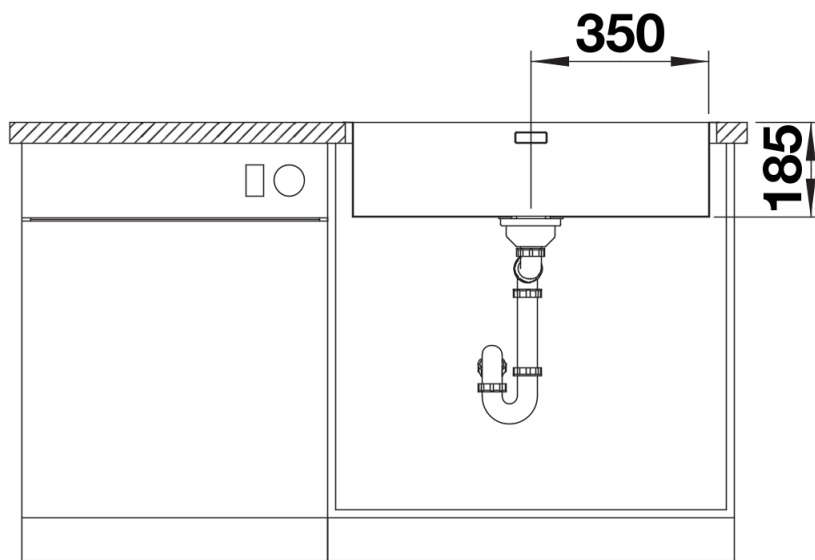

Fiches d'information sur le produit SOLIS 700-IF/A

Référence de l'article 526127

Avantage

- Interaction harmonieuse entre les éléments fonctionnels et visuels
- Trop-plein masqué C-overflow et système d'évacuation InFino - élégamment intégrés et faciles à entretenir
- Vidage automatique PushControl
- Capacité de cuve confortable, utilisation pratique de son vaste fond
- Élégant bord plat IF pour un encastrement à fleur ou un montage par le dessus
- Accessoires fonctionnels disponibles en option

Informations de planification

- Percement supplémentaire possible. Ce percement doit être effectué par un professionnel.

Étendue des fournitures

Vidage compact avec bonde à panier Ø 90 mm inox avec commande de vidage automatique PushControlSiphon 137 158 inclus

Détails

Vue de dessus

Découpe

Vue de face

Vue latérale