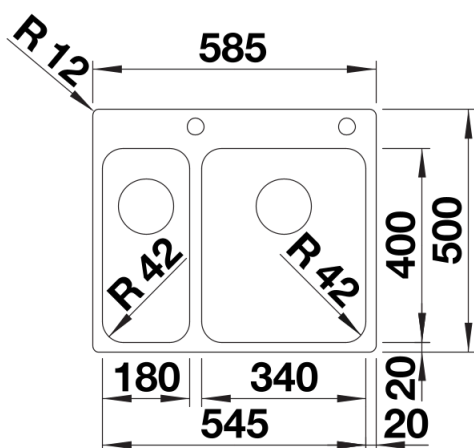

Fiches d'information sur le produit SOLIS 340/180-IF/A

Référence de l'article 526132

Avantage

- Interaction harmonieuse entre les éléments fonctionnels et visuels
- Equipements haute qualité : trop-plein masqué C-overflow, système d'évacuation InFino et commande de vidage automatique PushControl – élégamment intégrés et faciles à entretenir
- Capacité de cuve confortable, utilisation pratique de son vaste fond
- Élégant bord plat IF pour un encastrement à fleur ou un montage par le dessus
- Des accessoires fonctionnels sont disponibles en option

Informations de planification

- Percement supplémentaire possible. Ce percement doit être effectué par un professionnel.

Étendue des fournitures

Vidage compact avec deux bondes à panier Ø 90 mm inox InFino, avec commande de vidage automatique PushControl pour la grande cuve, manuelle pour l'autre cuve Siphon 137 158 inclus

Détails

Vue de dessus

Découpe

Vue de face

Vue latérale