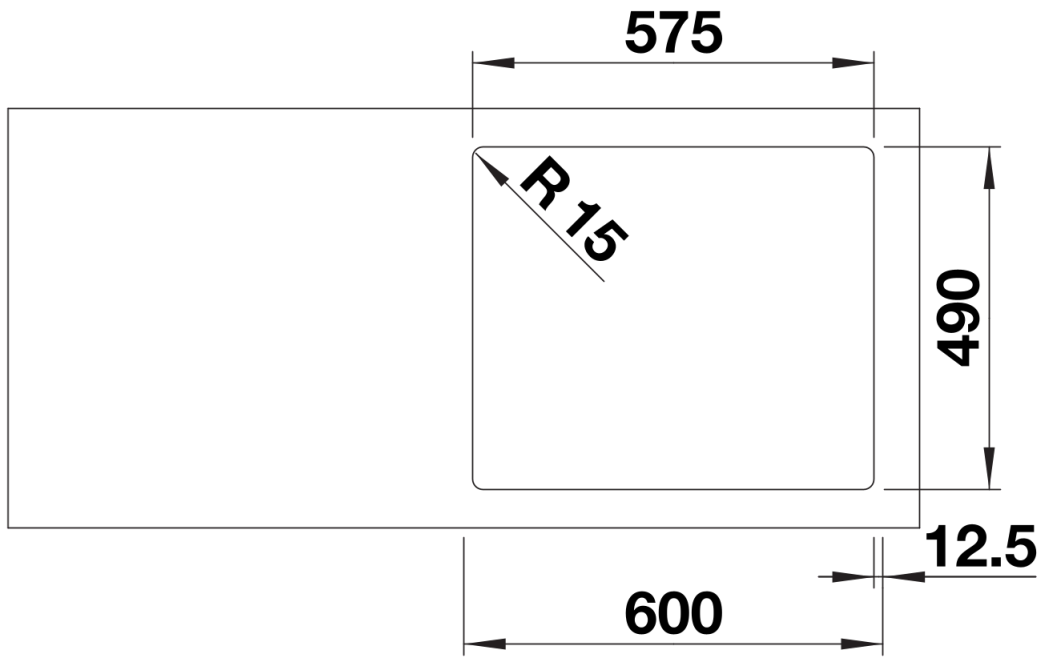

Fiches d'information sur le produit SOLIS 340/180-IF/A

Référence de l'article 526132

Avantage

- Interaction harmonieuse entre les éléments fonctionnels et visuels
- Equipements haute qualité : trop-plein masqué C-overflow, système d'évacuation InFino et commande de vidage automatique PushControl – élégamment intégrés et faciles à entretenir
- Capacité de cuve confortable, utilisation pratique de son vaste fond
- Élégant bord plat IF pour un encastrement à fleur ou un montage par le dessus
- Des accessoires fonctionnels sont disponibles en option

Informations de planification

- Percement supplémentaire possible. Ce percement doit être effectué par un professionnel.

Étendue des fournitures

Vidage compact avec deux bondes à panier Ø 90 mm inox InFino, avec commande de vidage automatique PushControl pour la grande cuve, manuelle pour l'autre cuve Siphon 137 158 inclus

Détails

Vue de dessus

Découpe

Vue de face

Vue latérale