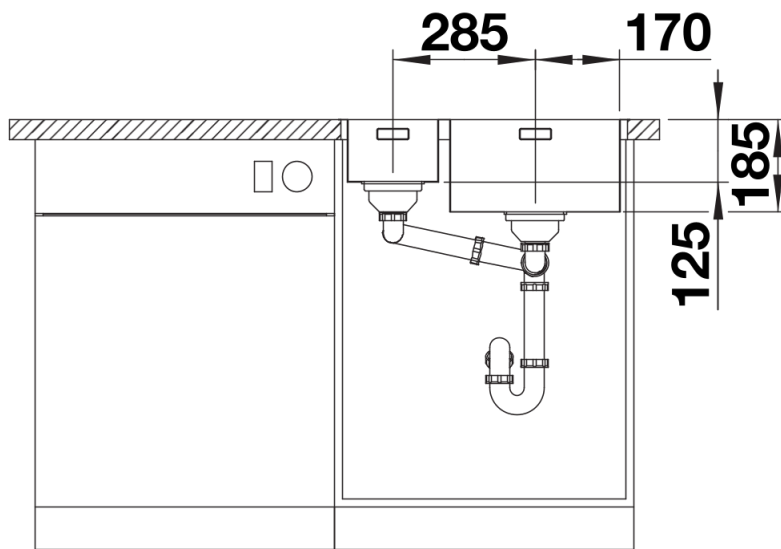

Fiches d'information sur le produit SOLIS 340/180-IF/A

Référence de l'article 526132

Avantage

- Interaction harmonieuse entre les éléments fonctionnels et visuels
- Equipements haute qualité : trop-plein masqué C-overflow, système d'évacuation InFino et commande de vidage automatique PushControl – élégamment intégrés et faciles à entretenir
- Capacité de cuve confortable, utilisation pratique de son vaste fond
- Élégant bord plat IF pour un encastrement à fleur ou un montage par le dessus
- Des accessoires fonctionnels sont disponibles en option

Informations de planification

- Percement supplémentaire possible. Ce percement doit être effectué par un professionnel.

Étendue des fournitures

Vidage compact avec deux bondes à panier Ø 90 mm inox InFino, avec commande de vidage automatique PushControl pour la grande cuve, manuelle pour l'autre cuve Siphon 137 158 inclus

Détails

Vue de dessus

Découpe

Vue de face

Vue latérale