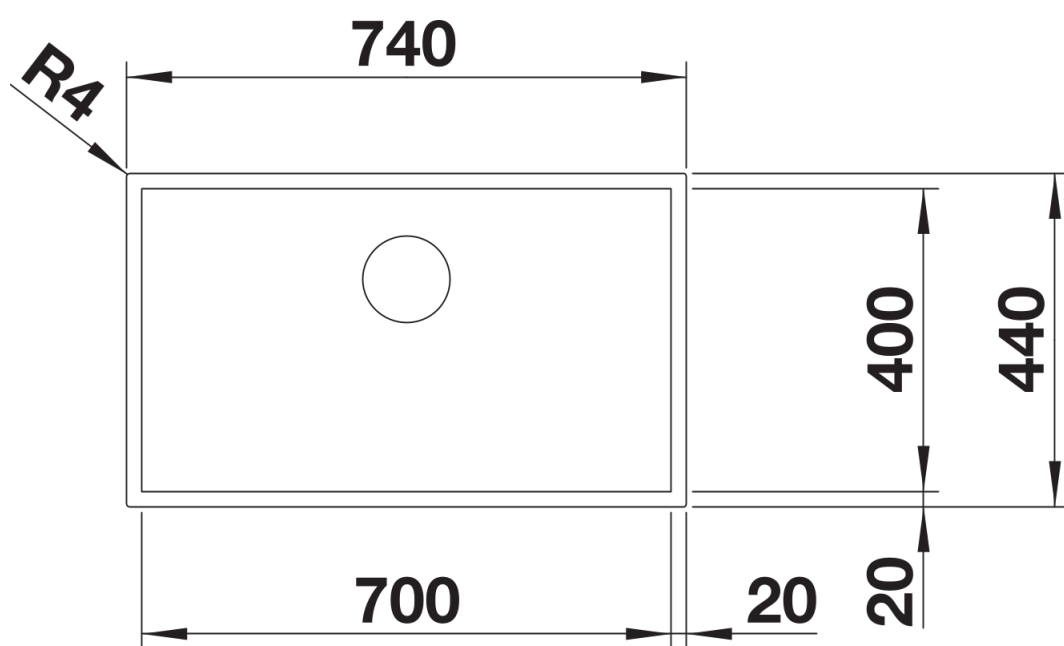

Fiches d'information sur le produit ZEROX 700-U Durinox Dark Steel

Référence de l'article 526244

Avantage

- Une conception à angles droits pour des cuves rectangulaires aux lignes remarquables
- Aspect velours mat et structure de surface homogène, gris intense, agréablement chaude au toucher
- Surface facile à nettoyer : Traces de doigts et impuretés sont faciles à enlever
- Trop-plein masqué C-overflow et système d'évacuation InFino - élégamment intégrés et faciles à entretenir
- Siphon inclus

Étendue des fournitures

Vidage compact avec bonde à panier Ø 90 mm inox InFino manuelle, griffes de fixation Siphon 137 158 inclus

Détails

Vue de dessus