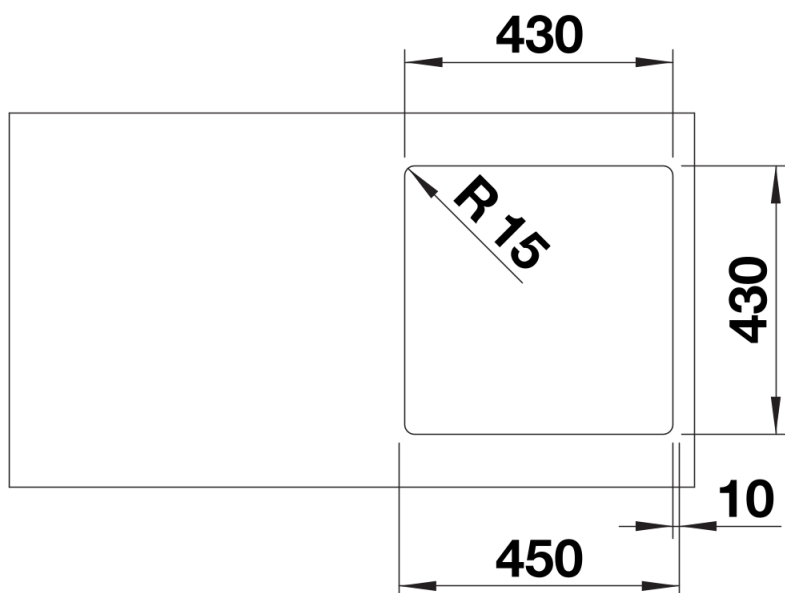

Fiches d'information sur le produit SUPRA 400-IF R12

Référence de l'article 526350

Avantage

- Une gamme polyvalente offrant de nombreuses possibilités de combinaison
- Bord plat IF pour encastrement classique ou à fleur
- Accessoires pratiques disponibles en option
- En raison du positionnement du trop-plein, le montage du mitigeur BLANCO ELOSCOPE-F II est impossible sur ces modèle
- Siphon inclus

Étendue des fournitures

Vidage compact avec bonde à panier Ø 90 mm manuelle inox Siphon référence 137 158 inclus

Détails

Vue de dessus

Découpe

Vue de face

Vue latérale