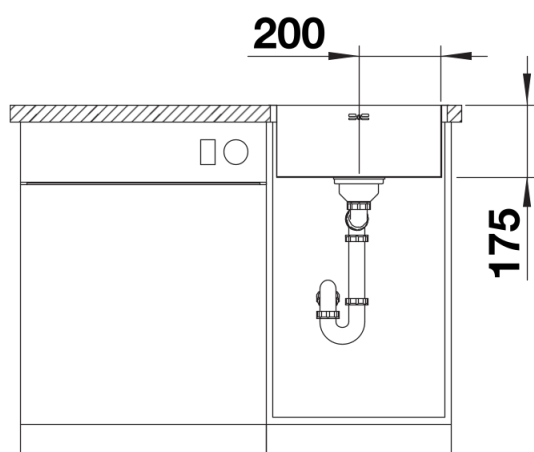

Fiches d'information sur le produit SUPRA 400-IF R12

Référence de l'article 526350

Avantage

- Une gamme polyvalente offrant de nombreuses possibilités de combinaison
- Bord plat IF pour encastrement classique ou à fleur
- Accessoires pratiques disponibles en option
- En raison du positionnement du trop-plein, le montage du mitigeur BLANCO ELOSCOPE-F II est impossible sur ces modèle
- Siphon inclus

Étendue des fournitures

Vidage compact avec bonde à panier Ø 90 mm manuelle inox Siphon référence 137 158 inclus

Détails

Vue de dessus

Découpe

Vue de face

Vue latérale