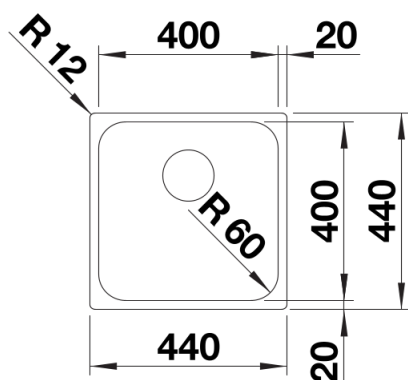

Fiches d'information sur le produit SUPRA 400-IF R12

Référence de l'article 526350

Avantage

- Une gamme polyvalente offrant de nombreuses possibilités de combinaison
- Bord plat IF pour encastrement classique ou à fleur
- Accessoires pratiques disponibles en option
- En raison du positionnement du trop-plein, le montage du mitigeur BLANCO ELOSCOPE-F II est impossible sur ces modèle
- Siphon inclus

Étendue des fournitures

Vidage compact avec bonde à panier Ø 90 mm manuelle inox Siphon référence 137 158 inclus

Détails

Vue de dessus

Découpe

Vue de face

Vue latérale