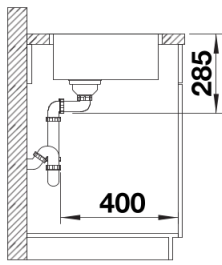

Étendue des fournitures

Vidage compact avec bonde à panier Ø 90 mm manuelle inox Siphon référence 137 158 inclus

Détails

Vue de dessus

Découpe

Vue de face

Vue latérale