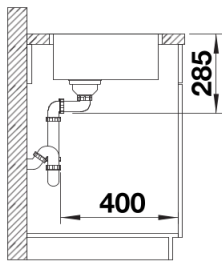

Étendue des fournitures

Vidage compact avec bonde à panier Ø 90 mm manuelle inox, griffes de fixation
Siphon référence 137 158 inclus

Détails

Vue de dessus

Découpe

Vue de face

Vue latérale