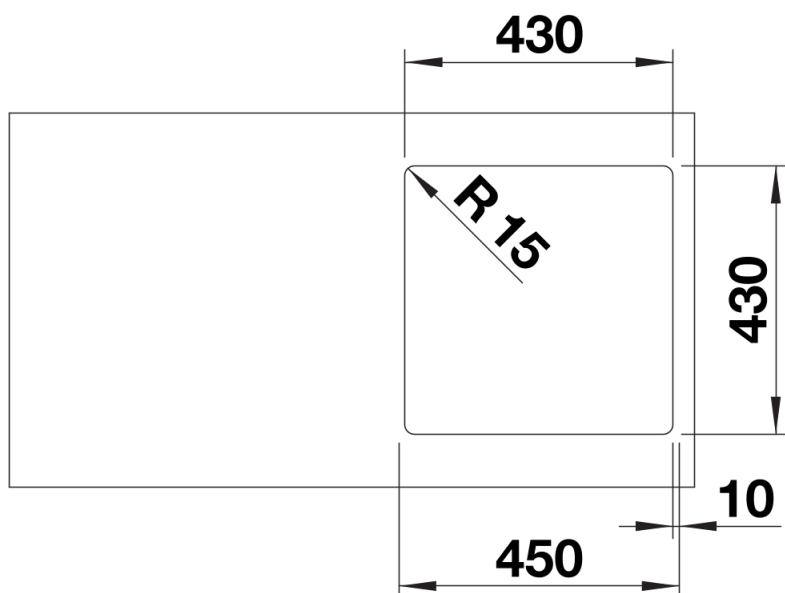

Fiches d'information sur le produit SUPRA 400-IF R12

Référence de l'article 526350

Avantage

- Une gamme polyvalente offrant de nombreuses possibilités de combinaison
- Bord plat IF pour encastrement classique ou à fleur
- Accessoires pratiques disponibles en option
- En raison du positionnement du trop-plein, le montage du mitigeur BLANCO ELOSCOPE-F II est impossible sur ces modèle
- Siphon inclus

Informations de planification

- Découpe suivant gabarit disponible sur notre site www.blanco.com/fr
En raison du positionnement du trop-plein, le montage du mitigeur BLANCO ELOSCOPE-F II est impossible sur ces modèles.

Étendue des fournitures

Vidage compact avec bonde à panier Ø 90 mm manuelle inox, griffes de fixation
Siphon référence 137 158 inclus

Détails

Vue de dessus

Découpe

Vue de face

Vue latérale