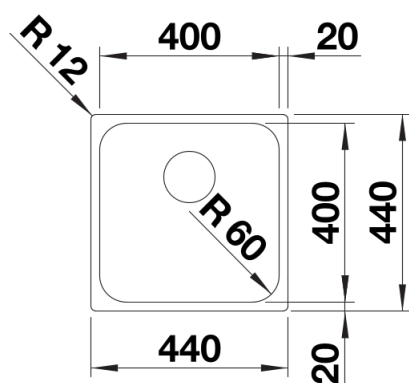

Fiches d'information sur le produit SUPRA 400-IF R12

Référence de l'article 526350

Avantage

- Une gamme polyvalente offrant de nombreuses possibilités de combinaison
- Bord plat IF pour encastrement classique ou à fleur
- Accessoires pratiques disponibles en option
- En raison du positionnement du trop-plein, le montage du mitigeur BLANCO ELOSCOPE-F II est impossible sur ces modèle
- Siphon inclus

Informations de planification

- Découpe suivant gabarit disponible sur notre site www.blanco.com/fr
En raison du positionnement du trop-plein, le montage du mitigeur BLANCO ELOSCOPE-F II est impossible sur ces modèles.

Étendue des fournitures

Vidage compact avec bonde à panier Ø 90 mm manuelle inox, griffes de fixation
Siphon référence 137 158 inclus

Détails

Vue de dessus

Découpe

Vue de face

Vue latérale