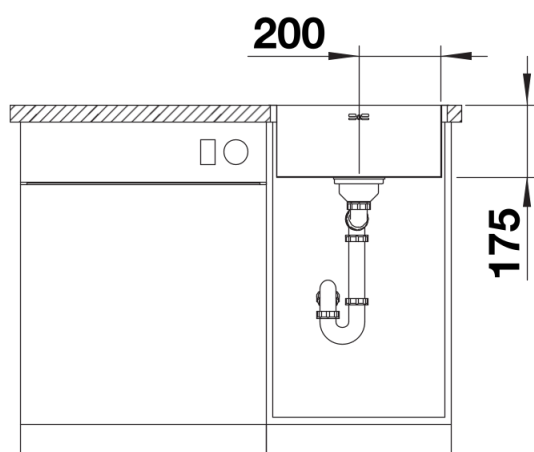

Étendue des fournitures

Vidage compact avec bonde à panier Ø 90 mm manuelle inox, griffes de fixation
Siphon référence 137 158 inclus

Détails

Vue de dessus

Découpe

Vue de face

Vue latérale