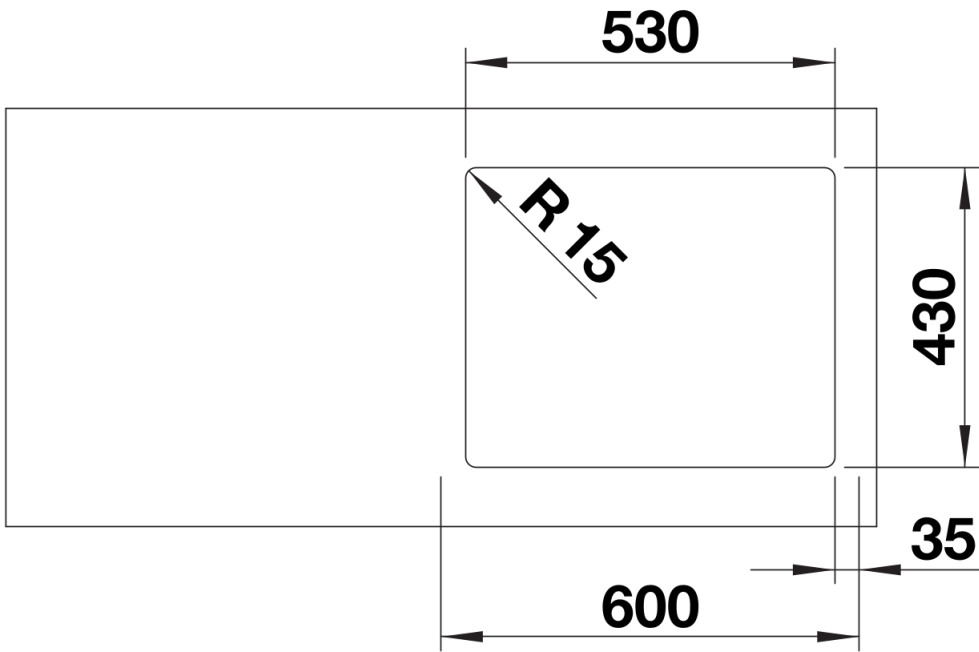

## Étendue des fournitures

---

Vidage compact avec bonde à panier Ø 90 mm manuelle inox, griffes de fixation  
Siphon référence 137 158 inclus

## Détails

---

Vue de dessus

Découpe

Vue de face

Vue latérale