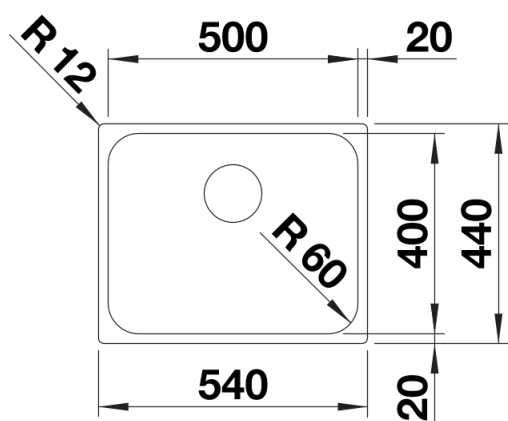

## Informations de planification

---

- Découpe suivant gabarit disponible sur notre site [www.blanco.com/fr](http://www.blanco.com/fr)  
En raison du positionnement du trop-plein, le montage du mitigeur BLANCO ELOSCOPE-F II est impossible sur ces modèles.

## Détails

---

Vue de dessus

Découpe

Vue de face

Vue latérale