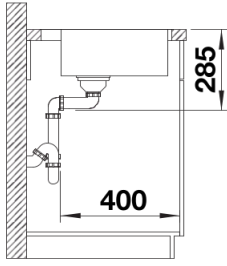

Étendue des fournitures

Vidage compact avec avec bonde à panier Ø 90 mm manuelle inox, griffes de fixation Siphon référence 137 158 inclus

Détails

Vue de dessus

Découpe

Vue de face

Vue latérale