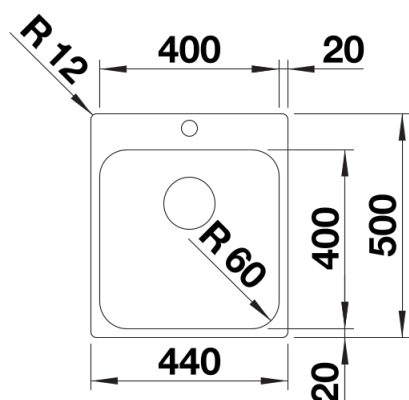

Fiches d'information sur le produit SUPRA 400-IF/A R12

Référence de l'article 526352

Avantage

- Une gamme polyvalente offrant de nombreuses possibilités de combinaison
- Avec plage de robinetterie intégrée
- Bord plat IF pour encastrement classique ou à fleur
- Accessoires pratiques disponibles en option
- En raison du positionnement du trop-plein, le montage du mitigeur BLANCO ELOSCOPE-F II est impossible sur ces modèles
- Siphon inclus

Informations de planification

- Découpe suivant gabarit disponible sur notre site www.blanco.com/fr
En raison du positionnement du trop-plein, le montage du mitigeur BLANCO ELOSCOPE-F II est impossible sur ces modèles.

Étendue des fournitures

Vidage compact avec avec bonde à panier Ø 90 mm manuelle inox, griffes de fixation Siphon référence 137 158 inclus

Détails

Vue de dessus

Découpe

Vue de face

Vue latérale