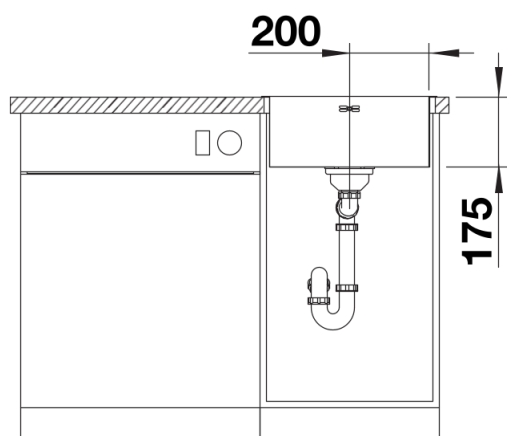

Fiches d'information sur le produit SUPRA 400-IF/A R12

Référence de l'article 526352

Avantage

- Une gamme polyvalente offrant de nombreuses possibilités de combinaison
- Avec plage de robinetterie intégrée
- Bord plat IF pour encastrement classique ou à fleur
- Accessoires pratiques disponibles en option
- En raison du positionnement du trop-plein, le montage du mitigeur BLANCO ELOSCOPE-F II est impossible sur ces modèles
- Siphon inclus

Étendue des fournitures

Vidage compact avec avec bonde à panier Ø 90 mm manuelle inox, griffes de fixation Siphon référence 137 158 inclus

Détails

Vue de dessus

Découpe

Vue de face

Vue latérale