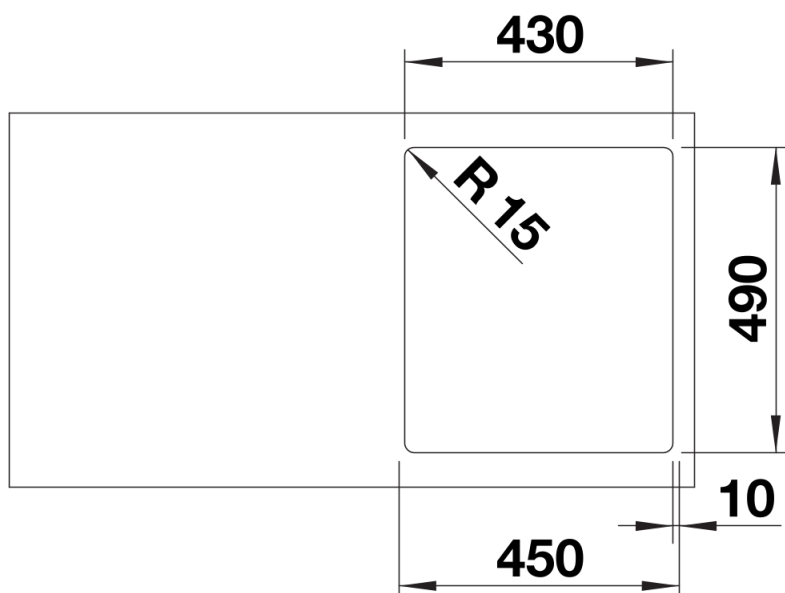

Fiches d'information sur le produit SUPRA 400-IF/A R12

Référence de l'article 526352

Avantage

- Une gamme polyvalente offrant de nombreuses possibilités de combinaison
- Avec plage de robinetterie intégrée
- Bord plat IF pour encastrement classique ou à fleur
- Accessoires pratiques disponibles en option
- En raison du positionnement du trop-plein, le montage du mitigeur BLANCO ELOSCOPE-F II est impossible sur ces modèles
- Siphon inclus

Informations de planification

- Découpe suivant gabarit disponible sur notre site www.blanco.com/fr
En raison du positionnement du trop-plein, le montage du mitigeur BLANCO ELOSCOPE-F II est impossible sur ces modèles.

Étendue des fournitures

Vidage compact avec avec bonde à panier Ø 90 mm manuelle inox, griffes de fixation Siphon référence 137 158 inclus

Détails

Vue de dessus

Découpe

Vue de face

Vue latérale