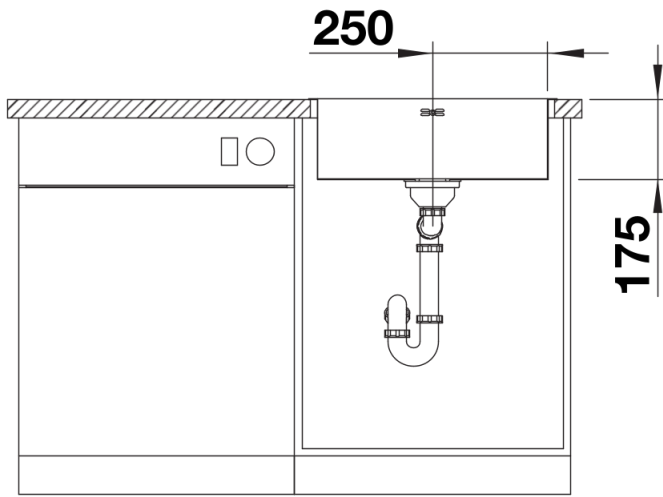

Fiches d'information sur le produit SUPRA 500-IF/A R12

Référence de l'article 526354

Avantage

- Une gamme polyvalente offrant de nombreuses possibilités de combinaison
- Avec plage de robinetterie intégrée
- Bord plat IF pour encastrement classique ou à fleur
- Accessoires pratiques disponibles en option
- En raison du positionnement du trop-plein, le montage du mitigeur BLANCO ELOSCOPE-F II est impossible sur ces modèles
- Siphon inclus

Étendue des fournitures

Vidage compact avec bonde à panier Ø 90 mm manuelle inox, griffes de fixation Siphon référence 137 158 inclus

Détails

Vue de dessus

Découpe

Vue de face

Vue latérale