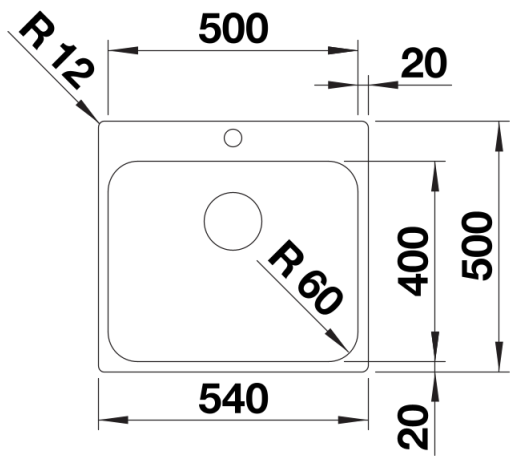

Fiches d'information sur le produit SUPRA 500-IF/A R12

Référence de l'article 526354

Avantage

- Une gamme polyvalente offrant de nombreuses possibilités de combinaison
- Avec plage de robinetterie intégrée
- Bord plat IF pour encastrement classique ou à fleur
- Accessoires pratiques disponibles en option
- En raison du positionnement du trop-plein, le montage du mitigeur BLANCO ELOSCOPE-F II est impossible sur ces modèles
- Siphon inclus

Informations de planification

- Découpe suivant gabarit disponible sur notre site www.blanco.com/fr
- En raison du positionnement du trop-plein, le montage du mitigeur BLANCO ELOSCOPE-F II est impossible sur ces modèles.

Étendue des fournitures

Vidage compact avec bonde à panier Ø 90 mm manuelle inox, griffes de fixation Siphon référence 137 158 inclus

Détails

Vue de dessus

Découpe

Vue de face

Vue latérale