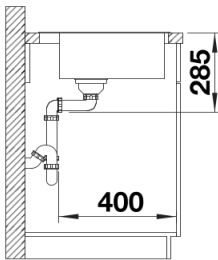

Étendue des fournitures

Vidage compact avec bonde à panier Ø 90 mm manuelle inox, griffes de fixation Siphon référence 137 158 inclus

Détails

Vue de dessus

Découpe

Vue de face

Vue latérale