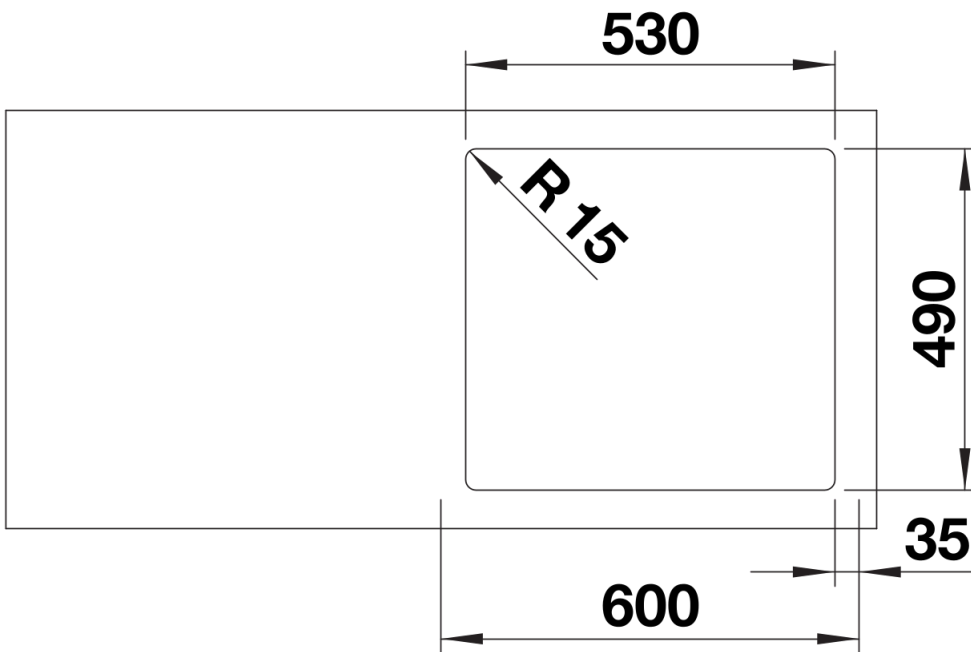

Fiches d'information sur le produit SUPRA 500-IF/A R12

Référence de l'article 526354

Avantage

- Une gamme polyvalente offrant de nombreuses possibilités de combinaison
- Avec plage de robinetterie intégrée
- Bord plat IF pour encastrement classique ou à fleur
- Accessoires pratiques disponibles en option
- En raison du positionnement du trop-plein, le montage du mitigeur BLANCO ELOSCOPE-F II est impossible sur ces modèles
- Siphon inclus

Informations de planification

- Découpe suivant gabarit disponible sur notre site www.blanco.com/fr
- En raison du positionnement du trop-plein, le montage du mitigeur BLANCO ELOSCOPE-F II est impossible sur ces modèles.

Étendue des fournitures

Vidage compact avec bonde à panier Ø 90 mm manuelle inox, griffes de fixation Siphon référence 137 158 inclus

Détails

Vue de dessus

Découpe

Vue de face

Vue latérale