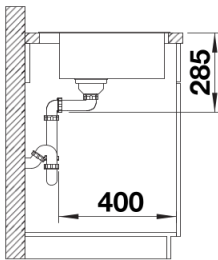

Étendue des fournitures

Vidage compact avec bonde à panier Ø 90 mm manuelle inox, griffes de fixation
Siphon référence 137 158 inclus

Détails

Vue de dessus

Découpe

Vue de face

Vue latérale