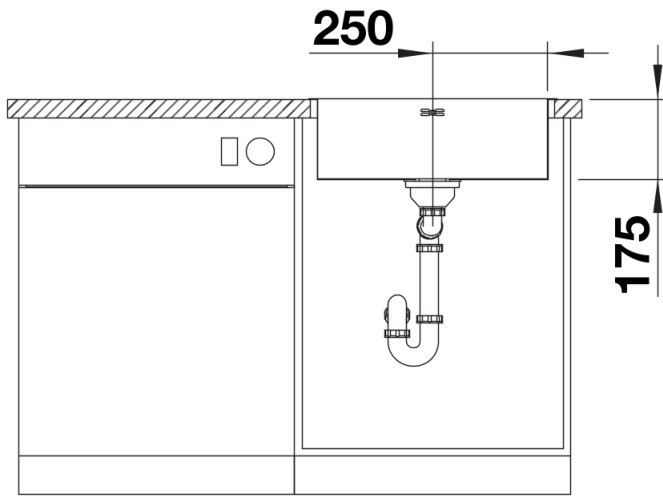

Fiches d'information sur le produit SUPRA 500-IF/A R12

Référence de l'article 526354

Avantage

- Une gamme polyvalente offrant de nombreuses possibilités de combinaison
- Avec plage de robinetterie intégrée
- Bord plat IF pour encastrement classique ou à fleur
- Accessoires pratiques disponibles en option
- En raison du positionnement du trop-plein, le montage du mitigeur BLANCO ELOSCOPE-F II est impossible sur ces modèles
- Siphon inclus

Étendue des fournitures

Vidage compact avec bonde à panier Ø 90 mm manuelle inox, griffes de fixation
Siphon référence 137 158 inclus

Détails

Vue de dessus

Découpe

Vue de face

Vue latérale