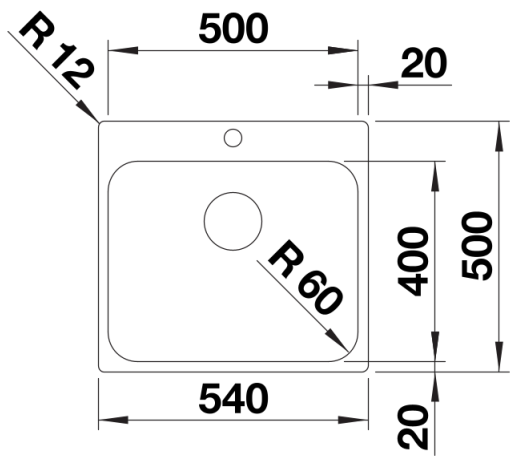

Fiches d'information sur le produit SUPRA 500-IF/A R12

Référence de l'article 526354

Avantage

- Une gamme polyvalente offrant de nombreuses possibilités de combinaison
- Avec plage de robinetterie intégrée
- Bord plat IF pour encastrement classique ou à fleur
- Accessoires pratiques disponibles en option
- En raison du positionnement du trop-plein, le montage du mitigeur BLANCO ELOSCOPE-F II est impossible sur ces modèles
- Siphon inclus

Informations de planification

- Découpe suivant gabarit disponible sur notre site www.blanco.com/fr
En raison du positionnement du trop-plein, le montage du mitigeur BLANCO ELOSCOPE-F II est impossible sur ces modèles.

Étendue des fournitures

Vidage compact avec bonde à panier Ø 90 mm manuelle inox, griffes de fixation
Siphon référence 137 158 inclus

Détails

Vue de dessus

Découpe

Vue de face

Vue latérale