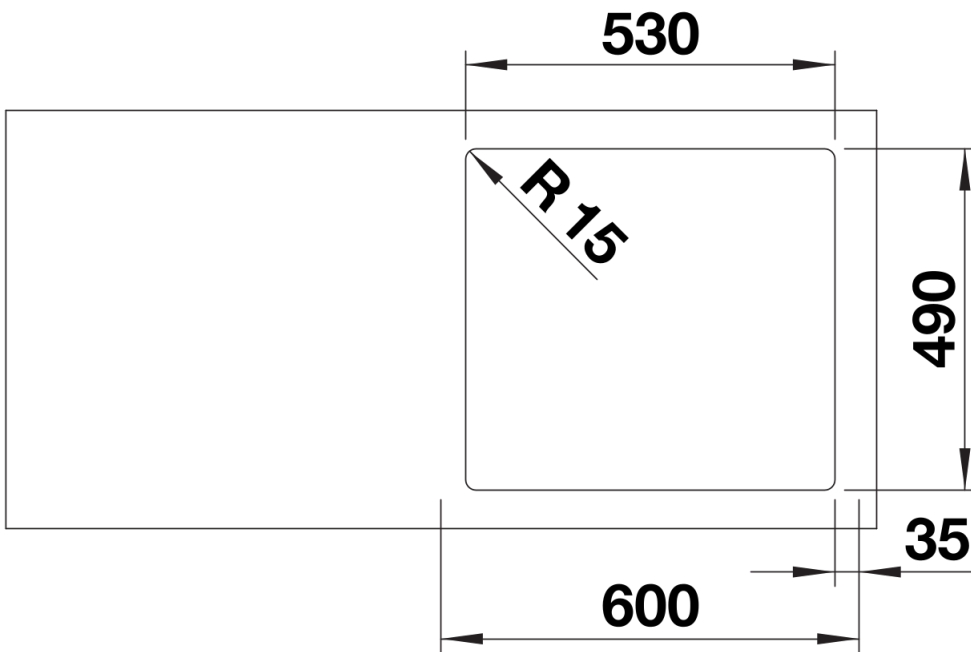

Fiches d'information sur le produit SUPRA 500-IF/A R12

Référence de l'article 526354

Avantage

- Une gamme polyvalente offrant de nombreuses possibilités de combinaison
- Avec plage de robinetterie intégrée
- Bord plat IF pour encastrement classique ou à fleur
- Accessoires pratiques disponibles en option
- En raison du positionnement du trop-plein, le montage du mitigeur BLANCO ELOSCOPE-F II est impossible sur ces modèles
- Siphon inclus

Informations de planification

- Découpe suivant gabarit disponible sur notre site www.blanco.com/fr
En raison du positionnement du trop-plein, le montage du mitigeur BLANCO ELOSCOPE-F II est impossible sur ces modèles.

Étendue des fournitures

Vidage compact avec bonde à panier Ø 90 mm manuelle inox, griffes de fixation
Siphon référence 137 158 inclus

Détails

Vue de dessus

Découpe

Vue de face

Vue latérale