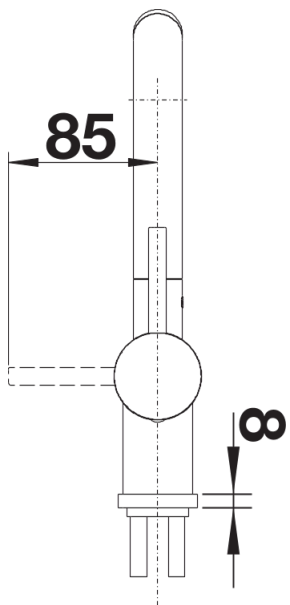

## Étendue des fournitures

---

- Bec orientable à 360°
- Percement nécessaire Ø 35 mm
- Cartouche à disques céramiques (HP D=35 mm 121 894)
- Flexibles de raccordement d'une longueur de 450 mm et écrou  $\frac{3}{8}$ " pour un montage simple et sûr
- Régulateur de jet breveté réduisant nettement les dépôts de calcaire
- Plaque de renfort augmentant la stabilité de la robinetterie lors de l'encastrement dans les éviers en inox
- Certifié LGA
- Certifié DVGW

## Détails

---

Plage de pivotement

Vue latérale