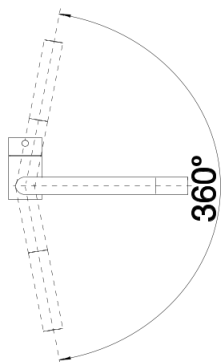

## Étendue des fournitures

---

- Bec orientable à 360°
- Percement nécessaire Ø 35 mm
- Cartouche à disques céramiques (HP D=35 mm 121 894)
- Flexibles de raccordement d'une longueur de 450 mm et écrou  $\frac{3}{8}$ " pour un montage simple et sûr
- Régulateur de jet breveté réduisant nettement les dépôts de calcaire
- Plaque de renfort augmentant la stabilité de la robinetterie lors de l'encastrement dans les éviers en inox
- Certifié LGA
- Certifié DVGW

## Détails

---

Plage de pivotement

Vue latérale