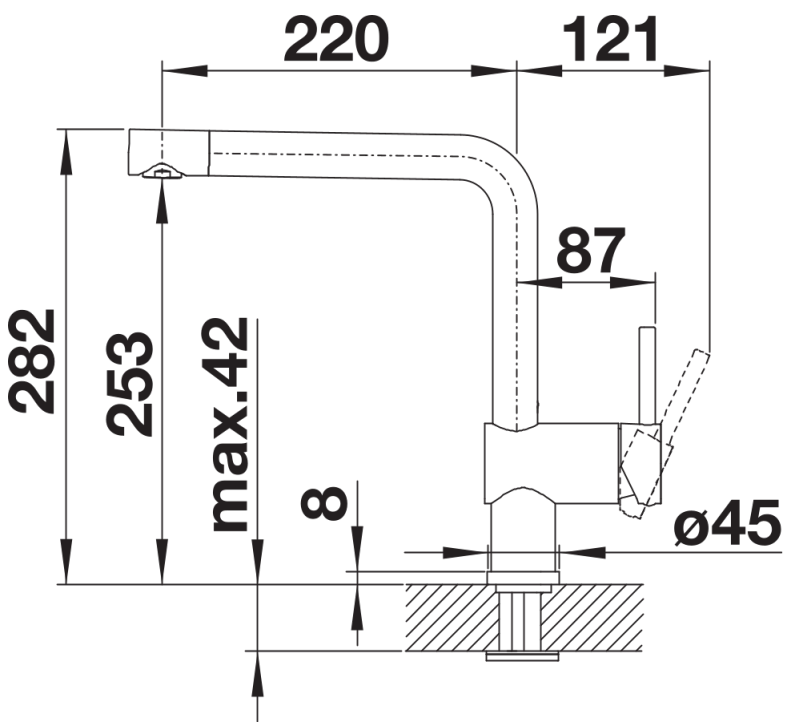

## Étendue des fournitures

---

- Bec orientable à 360°
- Percement nécessaire Ø 35 mm
- Cartouche à disques céramiques (HP D=35 mm 121 894)
- Flexibles de raccordement d'une longueur de 450 mm et écrou  $\frac{3}{8}$ " pour un montage simple et sûr
- Régulateur de jet breveté réduisant nettement les dépôts de calcaire
- Plaque de renfort augmentant la stabilité de la robinetterie lors de l'encastrement dans les éviers en inox
- Certifié LGA
- Certifié DVGW

## Détails

---

Plage de pivotement

Vue latérale