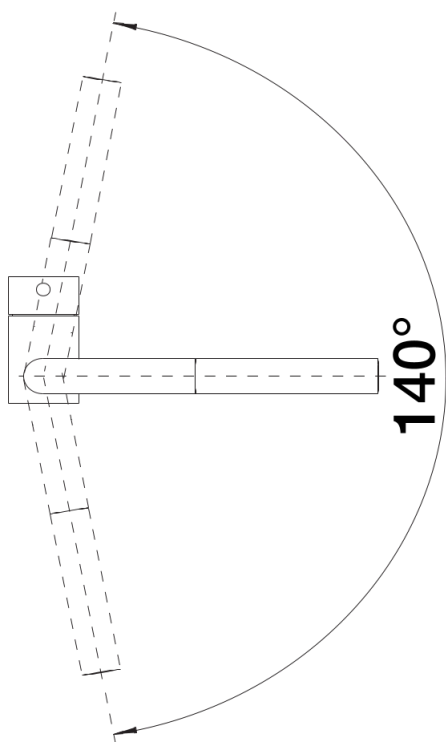

Fiches d'information sur le produit LINUS-S Levier à droite

Référence de l'article 517184

Avantage

- Design minimaliste
- Douchette amovible en métal
- Bec d'écoulement particulièrement haut pour un meilleur remplissage des vases et casseroles
- Egalement disponible en finition noir mat

Coloris

Coloris disponibles
inox brossé

massif inox brossé

Étendue des fournitures

- Bec orientable à 140° avec douchette amovible
- Percement Ø 35 mm nécessaire
- Cartouche à disques céramiques (HP D=35 mm 121 894)
- Flexibles de raccordement d'une longueur de 450 mm et écrou 3/8" pour un montage simple et sûr
- Régulateur de jet breveté réduisant nettement les dépôts de calcaire
- Plaque de renfort augmentant la stabilité de la robinetterie lors de l'encastrement dans les éviers en inox
- Equipé de série d'un clapet anti-retour, donc intrinsèquement sûr en matière de retours d'eau suivant la norme EN 1717
- Certifié LGA
- Certifié DVGW

Détails

Plage de pivotement

Vue latérale