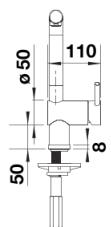

Fiches d'information sur le produit LINUS-S Levier à droite

Référence de l'article 517184

Avantage

- Design minimaliste
- Douchette amovible en métal
- Bec d'écoulement particulièrement haut pour un meilleur remplissage des vases et casseroles
- Egalement disponible en finition noir mat

Coloris

Coloris disponibles
inox brossé

massif inox brossé

Informations de planification

- Cartouche céramique HP D=35 mm
- 121 894

Étendue des fournitures

- Bec orientable à 140° avec douchette amovible
- Percement Ø 35 mm nécessaire
- Cartouche à disques céramiques (HP D=35 mm 121 894)
- Flexibles de raccordement d'une longueur de 450 mm et écrou $\frac{3}{8}$ " pour un montage simple et sûr
- Régulateur de jet breveté réduisant nettement les dépôts de calcaire
- Plaque de renfort augmentant la stabilité de la robinetterie lors de l'encastrement dans les éviers en inox
- Equipé de série d'un clapet anti-retour, donc intrinsèquement sûr en matière de retours d'eau suivant la norme EN 1717
- Certifié LGA
- Certifié DVGW

Détails

Plage de pivotement

Vue latérale