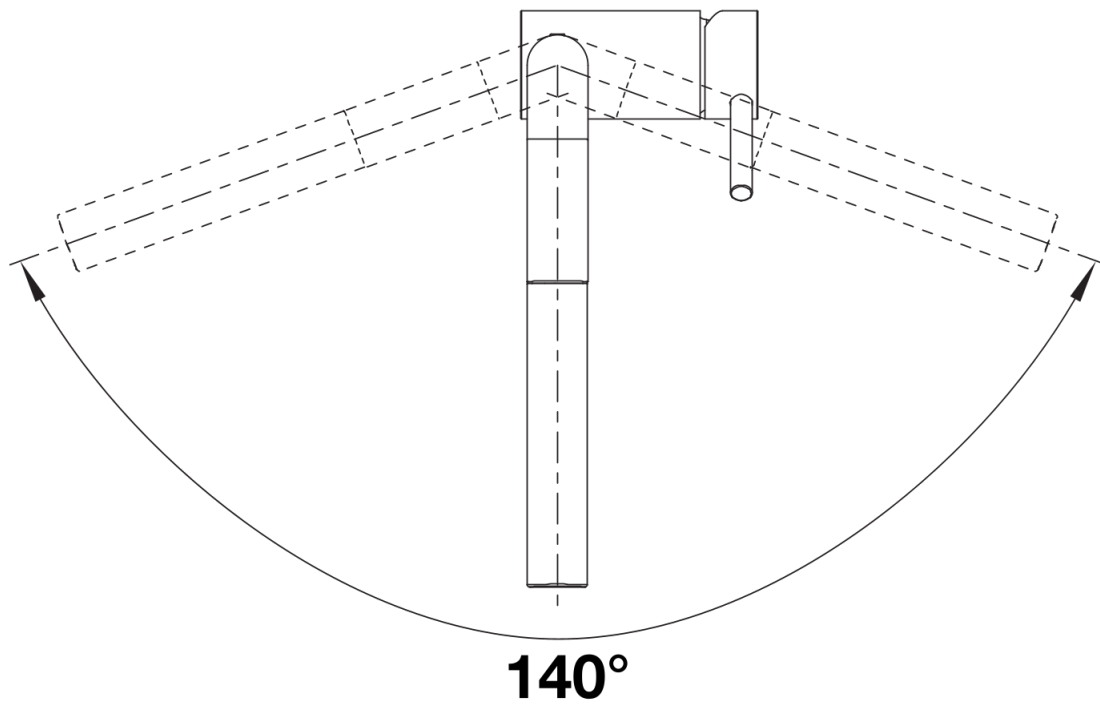

Fiches d'information sur le produit LINUS-S Levier à droite

Référence de l'article 517184

Avantage

- Design minimaliste
- Douchette amovible en métal
- Bec d'écoulement particulièrement haut pour un meilleur remplissage des vases et casseroles
- Egalement disponible en finition noir mat

Coloris

Coloris disponibles
inox brossé

massif inox brossé

Informations de planification

- Cartouche céramique HP D=35 mm
- 121 894

Étendue des fournitures

- Bec orientable à 140° avec douchette amovible
- Percement Ø 35 mm nécessaire
- Cartouche à disques céramiques (HP D=35 mm 121 894)
- Flexibles de raccordement d'une longueur de 450 mm et écrou $\frac{3}{8}$ " pour un montage simple et sûr
- Régulateur de jet breveté réduisant nettement les dépôts de calcaire
- Plaque de renfort augmentant la stabilité de la robinetterie lors de l'encastrement dans les éviers en inox
- Equipé de série d'un clapet anti-retour, donc intrinsèquement sûr en matière de retours d'eau suivant la norme EN 1717
- Certifié LGA
- Certifié DVGW

Détails

Plage de pivotement

Vue latérale