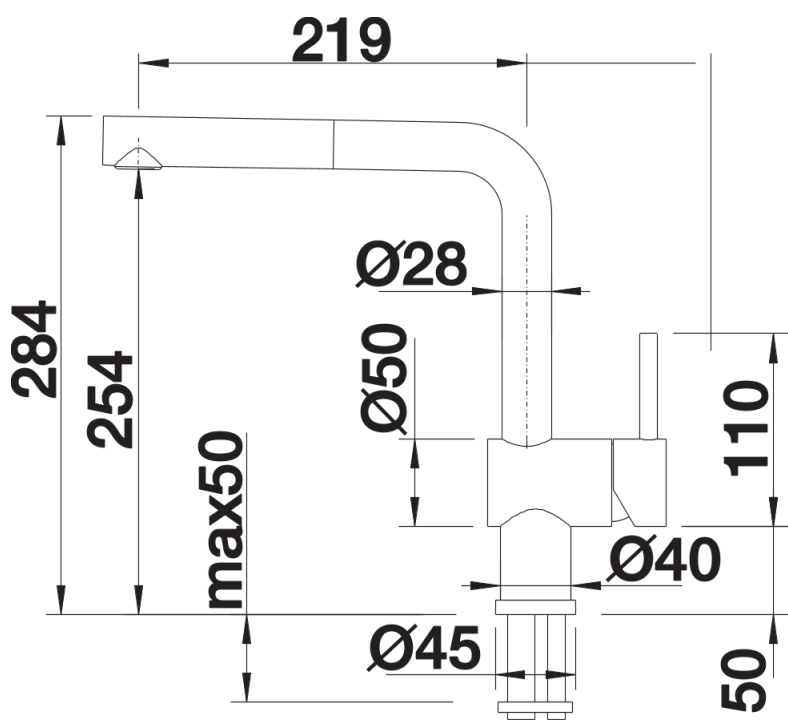

Fiches d'information sur le produit LINUS-S Levier à droite

Référence de l'article 517184

Avantage

- Design minimaliste
- Douchette amovible en métal
- Bec d'écoulement particulièrement haut pour un meilleur remplissage des vases et casseroles
- Egalement disponible en finition noir mat

Coloris

Coloris disponibles
inox brossé

massif inox brossé

Étendue des fournitures

- Bec orientable à 140° avec douchette amovible
- Percement Ø 35 mm nécessaire
- Cartouche à disques céramiques (HP D=35 mm 121 894)
- Flexibles de raccordement d'une longueur de 450 mm et écrou 3/8" pour un montage simple et sûr
- Régulateur de jet breveté réduisant nettement les dépôts de calcaire
- Plaque de renfort augmentant la stabilité de la robinetterie lors de l'encastrement dans les éviers en inox
- Equipé de série d'un clapet anti-retour, donc intrinsèquement sûr en matière de retours d'eau suivant la norme EN 1717
- Certifié LGA
- Certifié DVGW

Détails

Plage de pivotement

Vue latérale