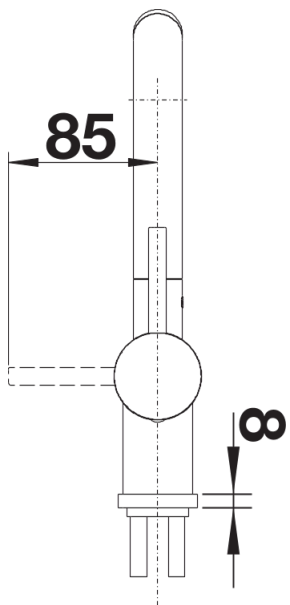

Fiches d'information sur le produit LINUS-S Levier à droite

Référence de l'article 517184

Avantage

- Design minimaliste
- Douchette amovible en métal
- Bec d'écoulement particulièrement haut pour un meilleur remplissage des vases et casseroles
- Egalement disponible en finition noir mat

Coloris

Coloris disponibles
inox brossé

massif inox brossé

Étendue des fournitures

- Bec orientable à 140° avec douchette amovible
- Percement Ø 35 mm nécessaire
- Cartouche à disques céramiques (HP D=35 mm 121 894)
- Flexibles de raccordement d'une longueur de 450 mm et écrou 3/8" pour un montage simple et sûr
- Régulateur de jet breveté réduisant nettement les dépôts de calcaire
- Plaque de renfort augmentant la stabilité de la robinetterie lors de l'encastrement dans les éviers en inox
- Equipé de série d'un clapet anti-retour, donc intrinsèquement sûr en matière de retours d'eau suivant la norme EN 1717
- Certifié LGA
- Certifié DVGW

Détails

Plage de pivotement

Vue latérale