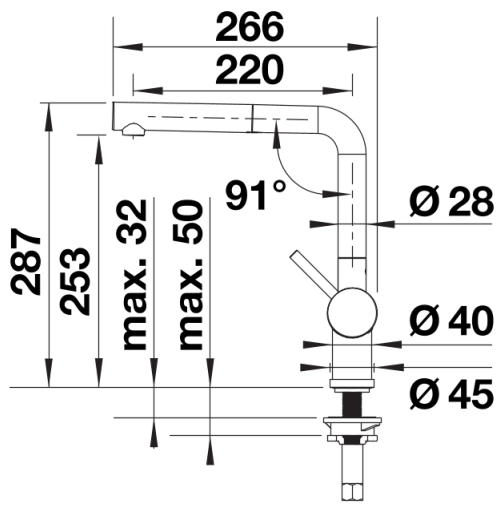

Fiches d'information sur le produit LINUS-S Levier à droite

Référence de l'article 517184

Avantage

- Design minimaliste
- Douchette amovible en métal
- Bec d'écoulement particulièrement haut pour un meilleur remplissage des vases et casseroles
- Egalement disponible en finition noir mat

Coloris

Coloris disponibles
inox brossé

massif inox brossé

Informations de planification

- Cartouche céramique HP D=35 mm
- 121 894

Étendue des fournitures

- Bec orientable à 140° avec douchette amovible
- Percement Ø 35 mm nécessaire
- Cartouche à disques céramiques (HP D=35 mm 121 894)
- Flexibles de raccordement d'une longueur de 450 mm et écrou $\frac{3}{8}$ " pour un montage simple et sûr
- Régulateur de jet breveté réduisant nettement les dépôts de calcaire
- Plaque de renfort augmentant la stabilité de la robinetterie lors de l'encastrement dans les éviers en inox
- Equipé de série d'un clapet anti-retour, donc intrinsèquement sûr en matière de retours d'eau suivant la norme EN 1717
- Certifié LGA
- Certifié DVGW

Détails

Plage de pivotement

Vue latérale