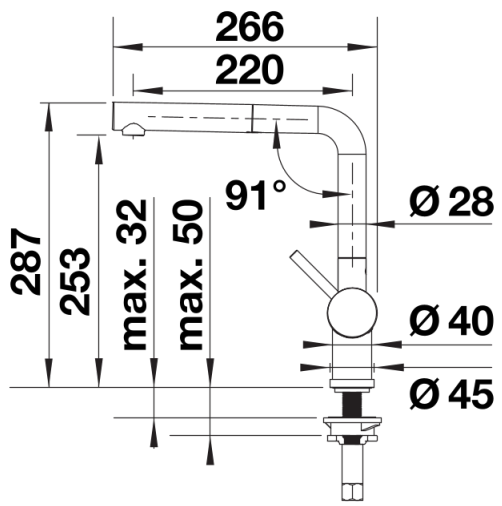

Vue latérale