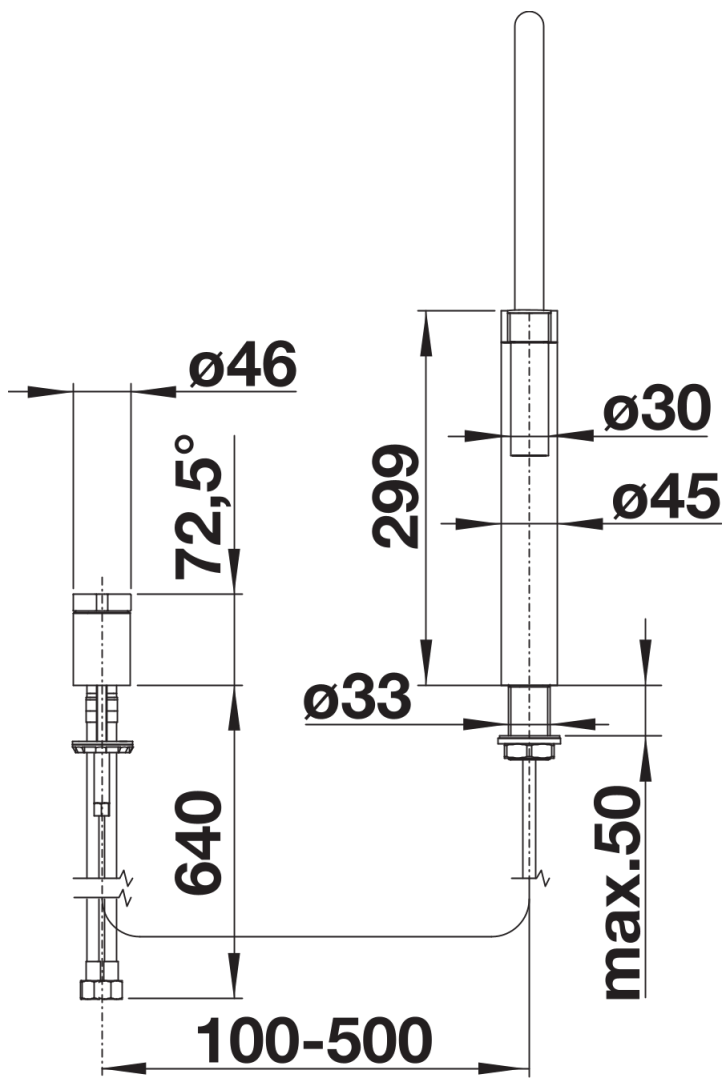

Coloris

Coloris disponibles
inox brossé aspect mat

massif inox brossé aspect mat

Étendue des fournitures

- Col de cygne orientable à 360° avec douchette amovible
- Perçement Ø 35 mm nécessaire
- Cartouche à disques céramiques (HP D=25 mm 121 894)
- Douchette avec ressort métallique gainé
- Flexibles de raccordement d'une longueur de 640 mm et écrou $\frac{3}{8}$ " pour un montage simple et sûr
- Plaque de renfort augmentant la stabilité de la robinetterie lors de l'encastrement dans les éviers en inox
- Equipé de série d'un clapet anti-retour, donc intrinsèquement sûr en matière de retours d'eau suivant la norme EN 1717
- Certifié LGA
- Certifié DVGW

Détails

Plage de pivotement

Vue latérale