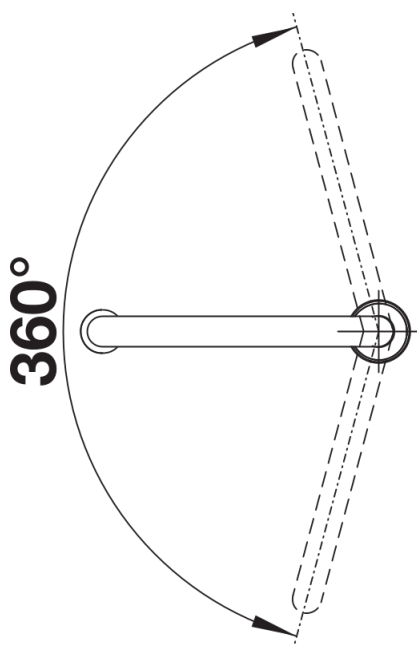

Fiches d'information sur le produit BLANCOCULINA-S Duo

Référence de l'article 519784

Avantage

- Mitigeur au design exclusif
- Levier de commande indépendant
- Fixation confortable de la douchette grâce à un support magnétique
- Douchette en métal de haute qualité
- Liberté d'utilisation grâce au flexible à ressorts en inox

Coloris

Coloris disponibles
inox brossé aspect mat

massif inox brossé aspect mat

Étendue des fournitures

- Col de cygne orientable à 360° avec douchette amovible
- Perçement Ø 35 mm nécessaire
- Cartouche à disques céramiques (HP D=25 mm 121 894)
- Douchette avec ressort métallique gainé
- Flexibles de raccordement d'une longueur de 640 mm et écrou $\frac{3}{8}$ " pour un montage simple et sûr
- Plaque de renfort augmentant la stabilité de la robinetterie lors de l'encastrement dans les éviers en inox
- Equipé de série d'un clapet anti-retour, donc intrinsèquement sûr en matière de retours d'eau suivant la norme EN 1717
- Certifié LGA
- Certifié DVGW

Détails

Plage de pivotement

Vue latérale