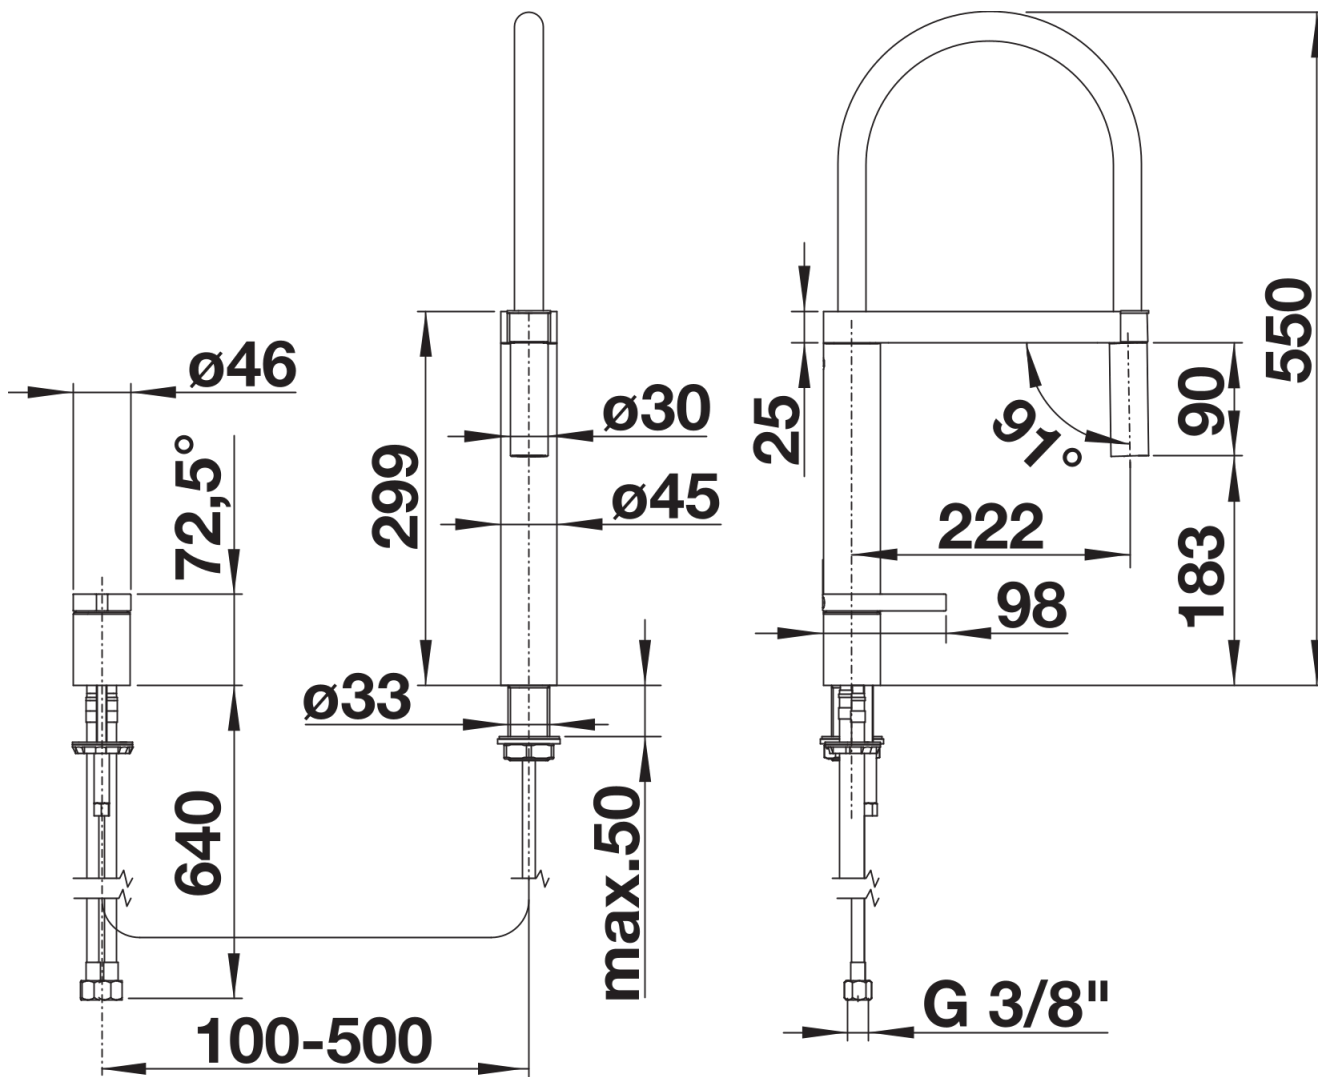

Fiches d'information sur le produit BLANCOCULINA-S Duo

Référence de l'article 519784

Avantage

- Mitigeur au design exclusif
- Levier de commande indépendant
- Fixation confortable de la douchette grâce à un support magnétique
- Douchette en métal de haute qualité
- Liberté d'utilisation grâce au flexible à ressorts en inox

Coloris

Coloris disponibles
inox brossé aspect mat

massif inox brossé aspect mat

Étendue des fournitures

- Col de cygne orientable à 360° avec douchette amovible
- Perçement Ø 35 mm nécessaire
- Cartouche à disques céramiques (HP D=25 mm 121 894)
- Douchette avec ressort métallique gainé
- Flexibles de raccordement d'une longueur de 640 mm et écrou $\frac{3}{8}$ " pour un montage simple et sûr
- Plaque de renfort augmentant la stabilité de la robinetterie lors de l'encastrement dans les éviers en inox
- Equipé de série d'un clapet anti-retour, donc intrinsèquement sûr en matière de retours d'eau suivant la norme EN 1717
- Certifié LGA
- Certifié DVGW

Détails

Plage de pivotement

Vue latérale