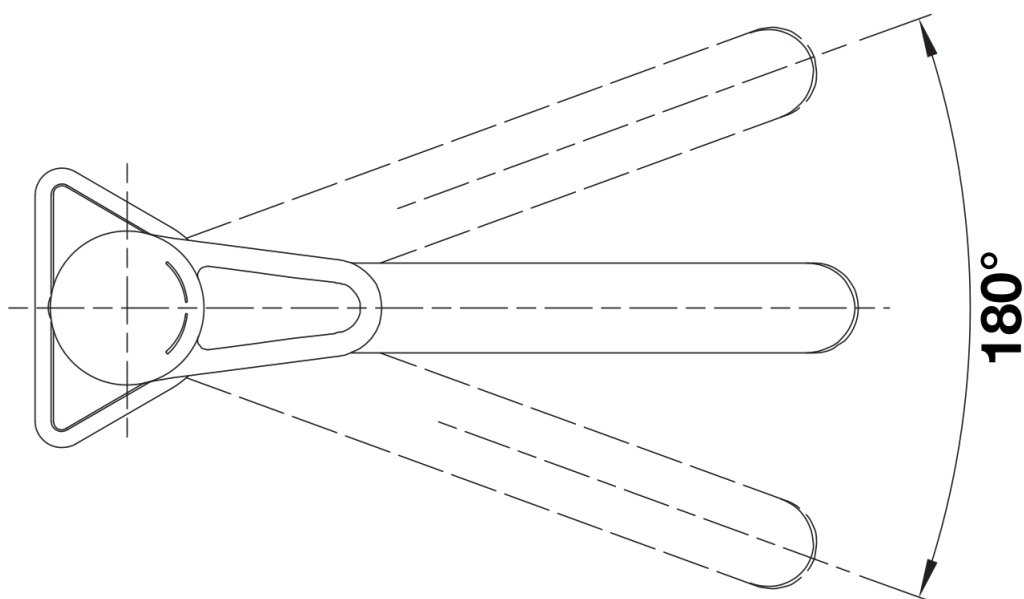

Coloris

Coloris disponibles
noir/chromé
anthracite/chromé
gris volcan/chromé
blanc/chromé
blanc soft/chromé
café/chromé

SILGRANIT-Look bicolore noir/chromé

Étendue des fournitures

- Bec orientable à 180°
- Percement de Ø 35 mm nécessaire
- Cartouche à disques céramiques(HP D=35 mm 121 894)
- Flexibles de raccordement d'une longueur de 550mm et écrou de 3/8" pour un montage simple et sûr
- Régulateur de jet breveté réduisant nettement les dépôts de calcaire
- Plaque de renfort augmentant la stabilité de la robinetterie lors de l'encastrement dans les éviers en inox
- Certifié LGA

Détails

Plage de pivotement

Vue latérale