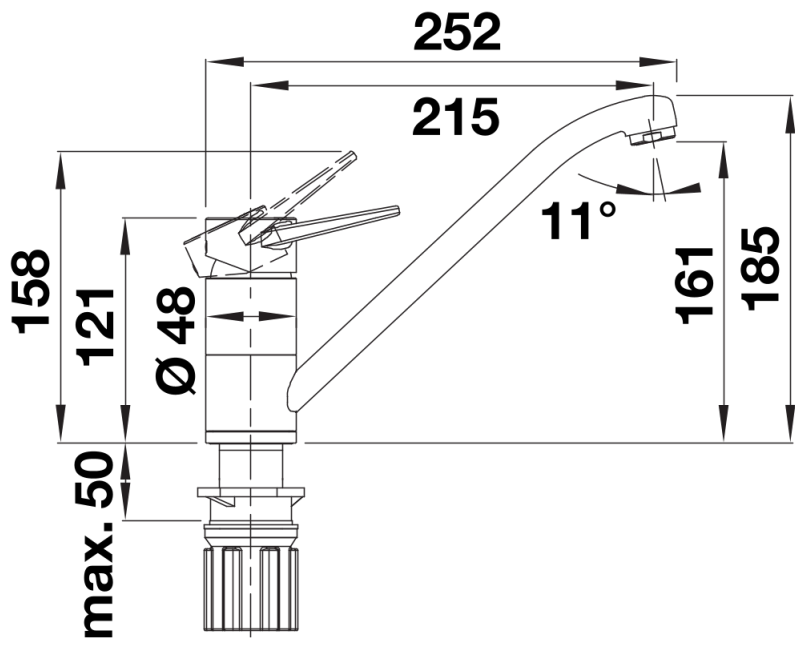

Coloris

Coloris disponibles
noir/chromé
anthracite/chromé
gris volcan/chromé
blanc/chromé
blanc soft/chromé
café/chromé

SILGRANIT-Look bicolore noir/chromé

Étendue des fournitures

- Bec orientable à 180°
- Percement de Ø 35 mm nécessaire
- Cartouche à disques céramiques(HP D=35 mm 121 894)
- Flexibles de raccordement d'une longueur de 550mm et écrou de 3/8" pour un montage simple et sûr
- Régulateur de jet breveté réduisant nettement les dépôts de calcaire
- Plaque de renfort augmentant la stabilité de la robinetterie lors de l'encastrement dans les éviers en inox
- Certifié LGA

Détails

Plage de pivotement

Vue latérale