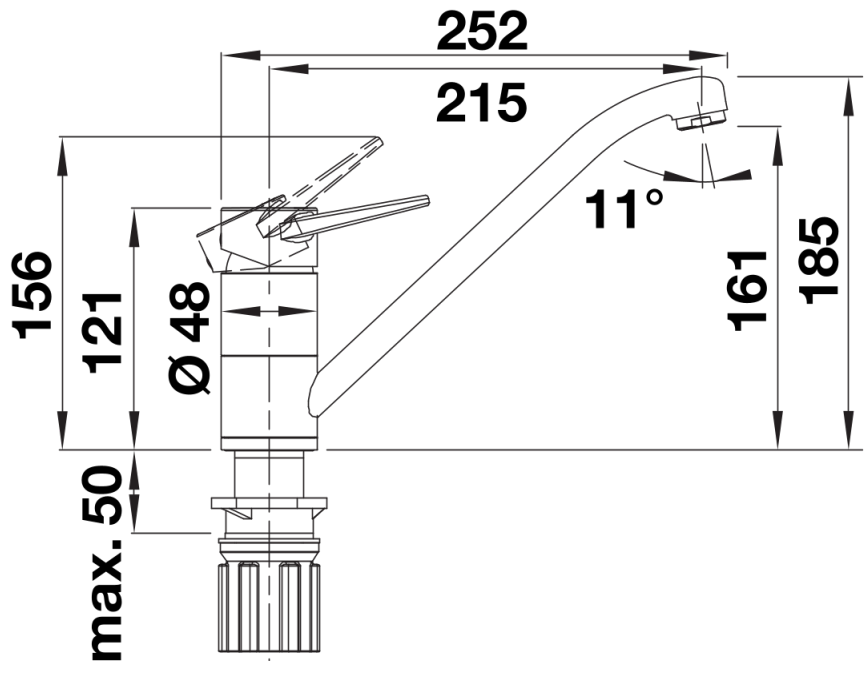

Coloris

Coloris disponibles
chromé

surface métallique chromé

Étendue des fournitures

- Bec orientable à 180° pour un plus grand rayon d'action
- Percement Ø 35 mm nécessaire
- Cartouche à disques céramiques
- Flexibles de raccordement d'une longueur de 500 mm et écrou de 3/8"
- Régulateur de jet breveté réduisant nettement les dépôts de calcaire
- Plaque de renfort augmentant la stabilité de la robinetterie lors de l'encastrement dans les éviers en inox
- Certifié NF

Détails

Plage de pivotement

Vue latérale