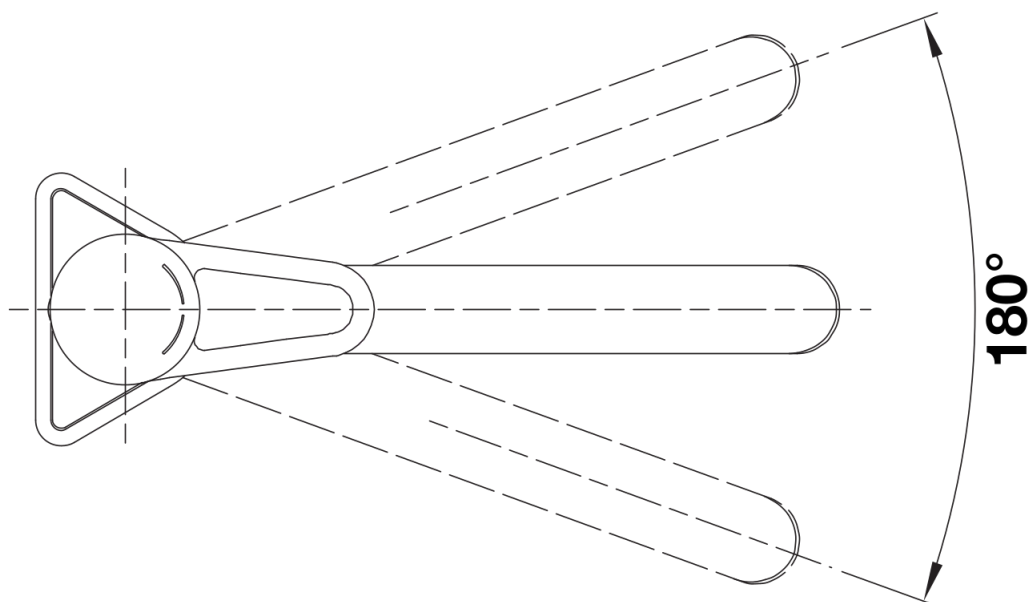

Fiches d'information sur le produit BLANCOWEGA II

Référence de l'article 526406

Avantage

- Mitigeur à levier supérieur pour une plus grande facilité d'utilisation et un aménagement flexible de la cuisine
- Convient particulièrement aux éviers et cuves compacts
- Disponible également en version couleur pour une correspondance parfaite avec les coloris des éviers et cuves SILGRANIT

Coloris

Coloris disponibles
chromé

surface métallique chromé

Étendue des fournitures

- Bec orientable à 180° pour un plus grand rayon d'action
- Percement Ø 35 mm nécessaire
- Cartouche à disques céramiques
- Flexibles de raccordement d'une longueur de 500 mm et écrou de 3/8"
- Régulateur de jet breveté réduisant nettement les dépôts de calcaire
- Plaque de renfort augmentant la stabilité de la robinetterie lors de l'encastrement dans les éviers en inox
- Certifié NF

Détails

Plage de pivotement

Vue latérale