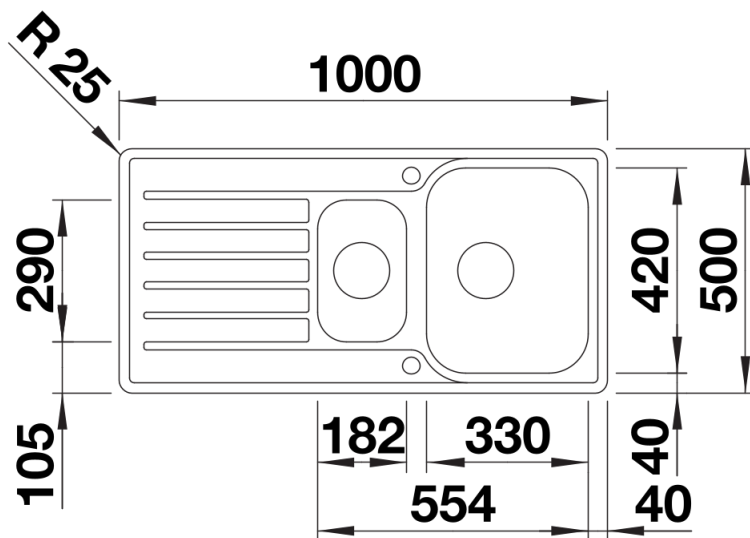

## Étendue des fournitures

---

Cuvette vide-sauce multifonctions en inox (240 729), vidage compact avec deux bondes à panier Ø 90 mm inox, automatique pour la cuve principale et manuelle pour le vide-sauce. Siphon 137 158 inclus

## Détails

---

Vue de dessus

Découpe

Vue de face

Vue latérale