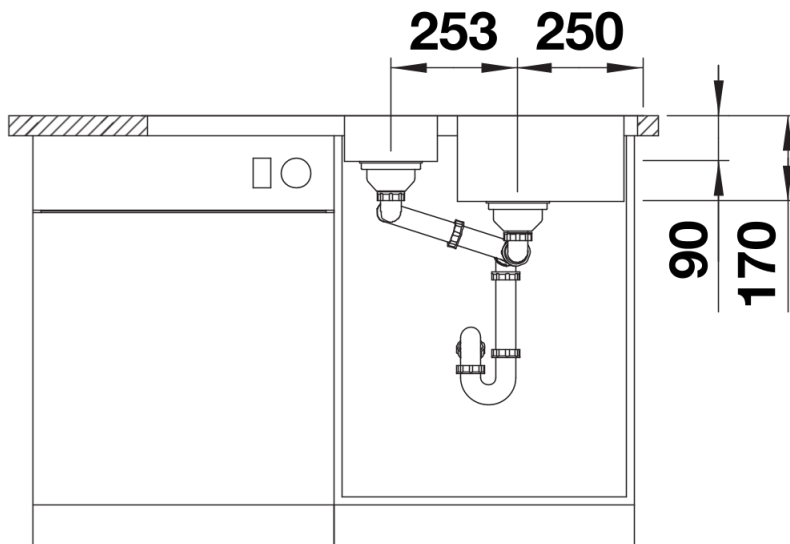

## Étendue des fournitures

---

Cuvette vide-sauce multifonctions en inox (240 729), vidage compact avec deux bondes à panier Ø 90 mm inox, automatique pour la cuve principale et manuelle pour le vide-sauce. Siphon 137 158 inclus

## Détails

---

Vue de dessus

Découpe

Vue de face

Vue latérale