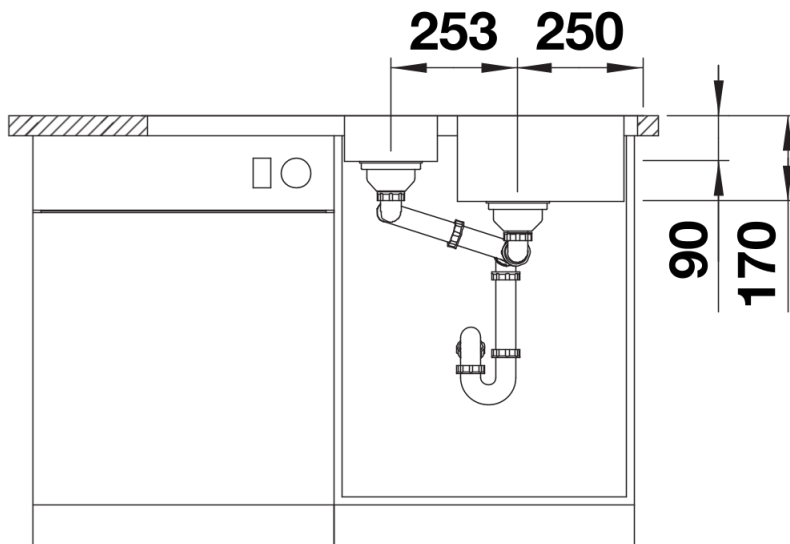

Fiches d'information sur le produit LANTOS II 6 S-IF

Référence de l'article 526628

Avantage

- Large gamme d'éviers aux formes claires
- Élégant bord plat IF pour un encastrement classique ou à fleur
- Cuve supplémentaire pratique
- Cuvette vide sauce en inox
- Grande surface d'égouttage
- Egouttoir réversible
- Siphon inclus

Étendue des fournitures

Cuvette vide-sauce multifonctions en inox, vidage compact avec deux bondes à panier Ø 90 mm inox, automatique pour la cuve principale et manuelle pour le vide-sauce. Siphon 137 158 inclus

240729 - Vide-sauce inox

Détails

Vue de dessus

Découpe

Vue de face

Vue latérale