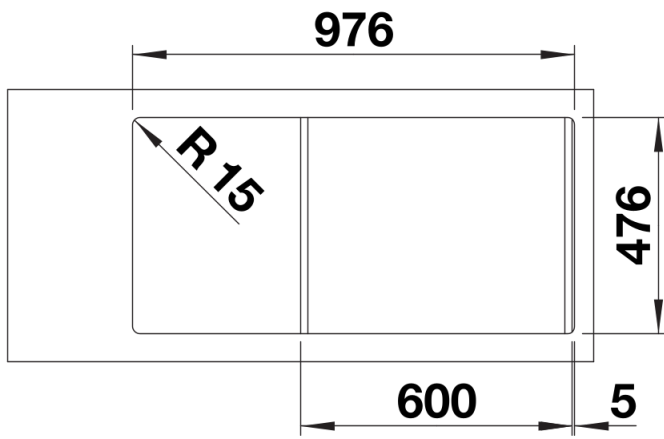

Fiches d'information sur le produit LANTOS II 6 S-IF

Référence de l'article 526628

Avantage

- Large gamme d'éviers aux formes claires
- Élégant bord plat IF pour un encastrement classique ou à fleur
- Cuve supplémentaire pratique
- Cuvette vide sauce en inox
- Grande surface d'égouttage
- Egouttoir réversible
- Siphon inclus

Étendue des fournitures

Cuvette vide-sauce multifonctions en inox, vidage compact avec deux bondes à panier Ø 90 mm inox, automatique pour la cuve principale et manuelle pour le vide-sauce. Siphon 137 158 inclus

240729 - Vide-sauce inox

Détails

Vue de dessus

Découpe

Vue de face

Vue latérale