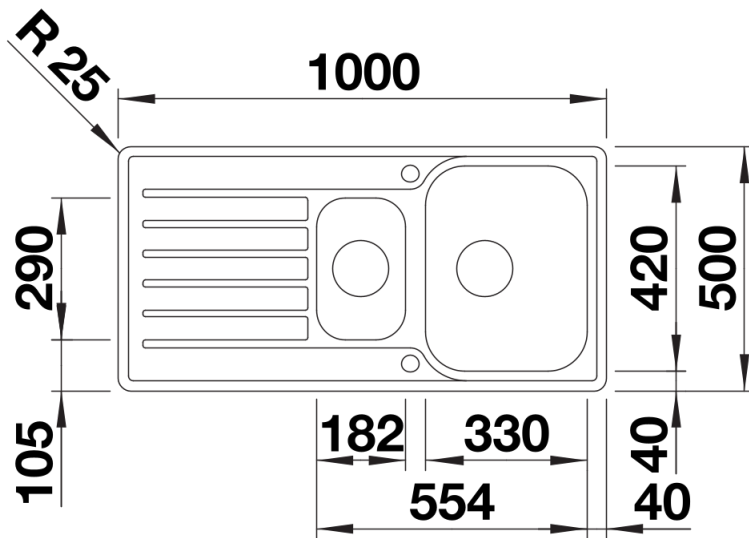

Fiches d'information sur le produit LANTOS II 6 S-IF

Référence de l'article 526628

Avantage

- Large gamme d'éviers aux formes claires
- Élégant bord plat IF pour un encastrement classique ou à fleur
- Cuve supplémentaire pratique
- Cuvette vide sauce en inox
- Grande surface d'égouttage
- Egouttoir réversible
- Siphon inclus

Étendue des fournitures

Cuvette vide-sauce multifonctions en inox, vidage compact avec deux bondes à panier Ø 90 mm inox, automatique pour la cuve principale et manuelle pour le vide-sauce. Siphon 137 158 inclus

240729 - Vide-sauce inox

Détails

Vue de dessus

Découpe

Vue de face

Vue latérale