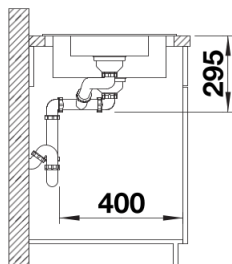

Étendue des fournitures

Vidage compact avec 2 bondes à panier Ø 90 mm inox manuelles Siphon 137 158 inclus

Détails

Vue de dessus

Découpe

Vue de face

Vue latérale