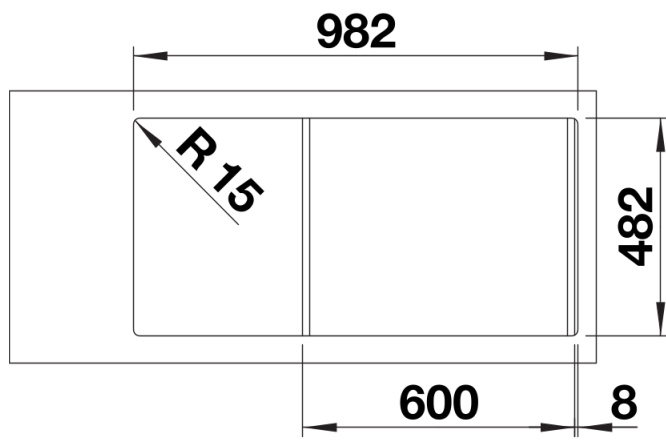

Fiches d'information sur le produit TIPO II 6 S

Référence de l'article 526620

Avantage

- Design fonctionnel
- Grande cuve avec cuve supplémentaire
- Cuvette vide sauce en acier inoxydable disponible en option
- Égouttoir réversible
- Siphon inclus

Étendue des fournitures

Vidage compact avec 2 bondes à panier Ø 90 mm inox manuelles Siphon 137 158 inclus

Détails

Vue de dessus

Découpe

Vue de face

Vue latérale