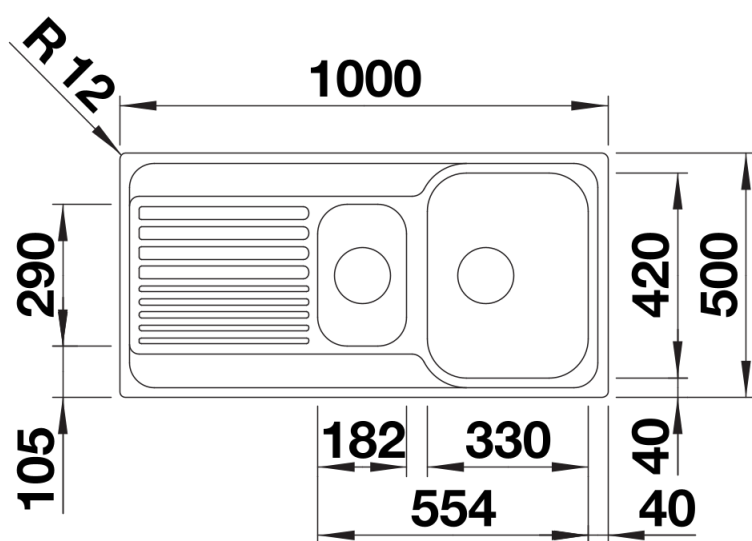

Fiches d'information sur le produit TIPO II 6 S

Référence de l'article 526620

Avantage

- Design fonctionnel
- Grande cuve avec cuve supplémentaire
- Cuvette vide sauce en acier inoxydable disponible en option
- Égouttoir réversible
- Siphon inclus

Étendue des fournitures

Vidage compact avec 2 bondes à panier Ø 90 mm inox manuelles Siphon 137 158 inclus

Détails

Vue de dessus

Découpe

Vue de face

Vue latérale