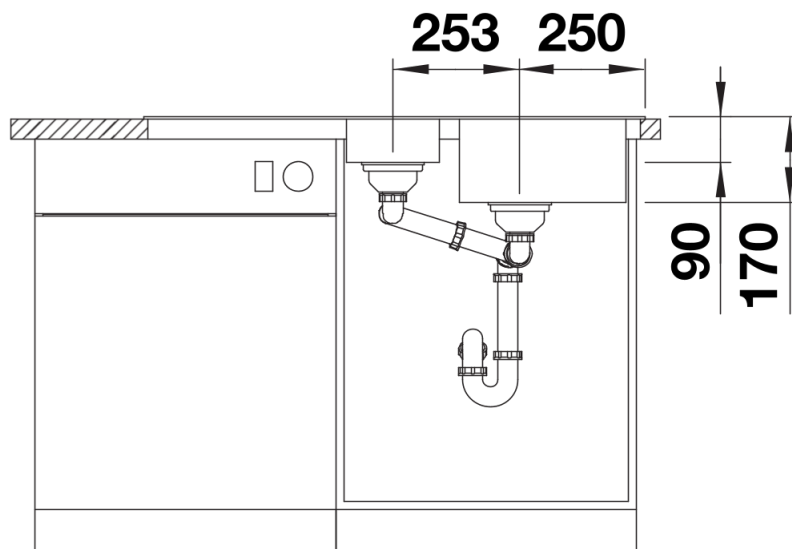

Étendue des fournitures

Vidage compact avec 2 bondes à panier Ø 90 mm inox manuelles Siphon 137 158 inclus

Détails

Vue de dessus

Découpe

Vue de face

Vue latérale