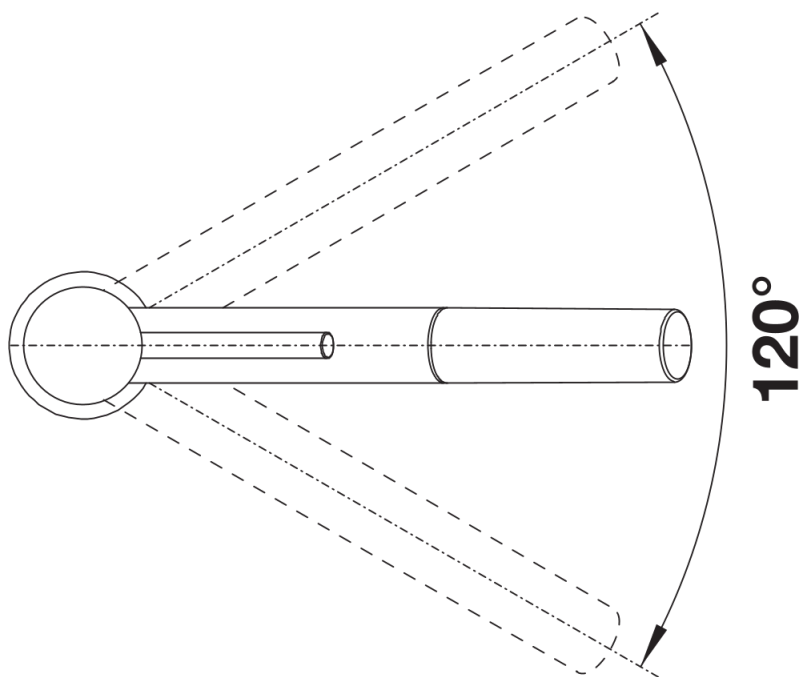

Fiches d'information sur le produit KANO-S

Référence de l'article 526668

Avantage

- Design esthétique
- Finition noir mat pour s'adapter précisément au style de la cuisine
- Douchette amovible
- Particulièrement adapté aux éviers compacts
- Bec orientable à 120°

Coloris

Coloris disponibles
noir mat

Coloris spécifique noir mat

Étendue des fournitures

- Bec orientable à 120° avec douchette
- Percement de Ø 35 mm nécessaire
- Cartouche à disques céramiques
- Flexibles de raccordement d'une longueur de 350 mm et écrou de 3/8" pour un montage simple et sûr
- Régulateur de jet breveté réduisant nettement les dépôts de calcaire
- Plaque de renfort augmentant la stabilité de la robinetterie lors de l'encastrement dans les éviers en inox
- Équipé de série d'un clapet anti-retour, donc intrinsèquement sûr en matière de retours d'eau suivant la norme EN 1717
- Certifié LGA
- Certification DVGW en cours

Détails

Plage de pivotement

Vue latérale