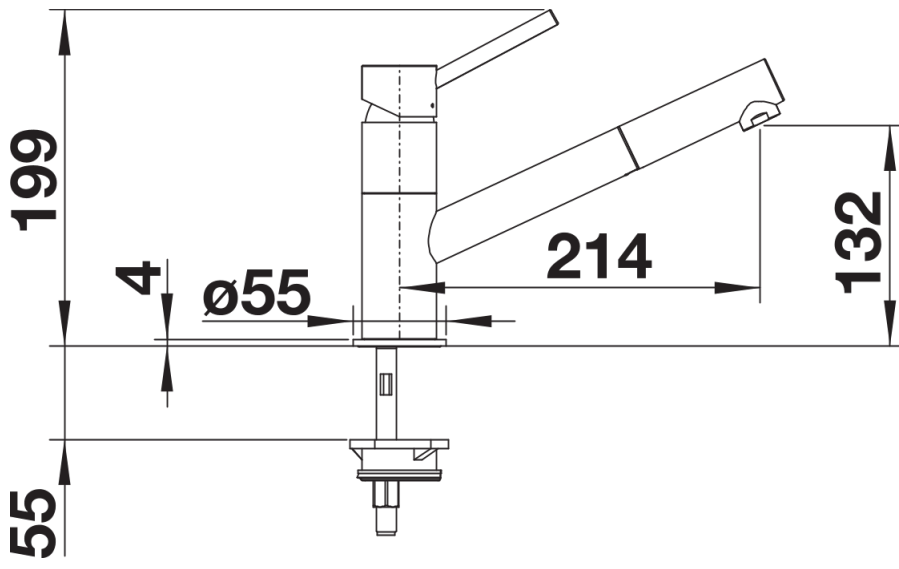

Fiches d'information sur le produit KANO-S

Référence de l'article 526668

Avantage

- Design esthétique
- Finition noir mat pour s'adapter précisément au style de la cuisine
- Douchette amovible
- Particulièrement adapté aux éviers compacts
- Bec orientable à 120°

Coloris

Coloris disponibles
noir mat

Coloris spécifique noir mat

Étendue des fournitures

- Bec orientable à 120° avec douchette
- Percement de Ø 35 mm nécessaire
- Cartouche à disques céramiques
- Flexibles de raccordement d'une longueur de 350 mm et écrou de 3/8" pour un montage simple et sûr
- Régulateur de jet breveté réduisant nettement les dépôts de calcaire
- Plaque de renfort augmentant la stabilité de la robinetterie lors de l'encastrement dans les éviers en inox
- Équipé de série d'un clapet anti-retour, donc intrinsèquement sûr en matière de retours d'eau suivant la norme EN 1717
- Certifié LGA
- Certification DVGW en cours

Détails

Plage de pivotement

Vue latérale