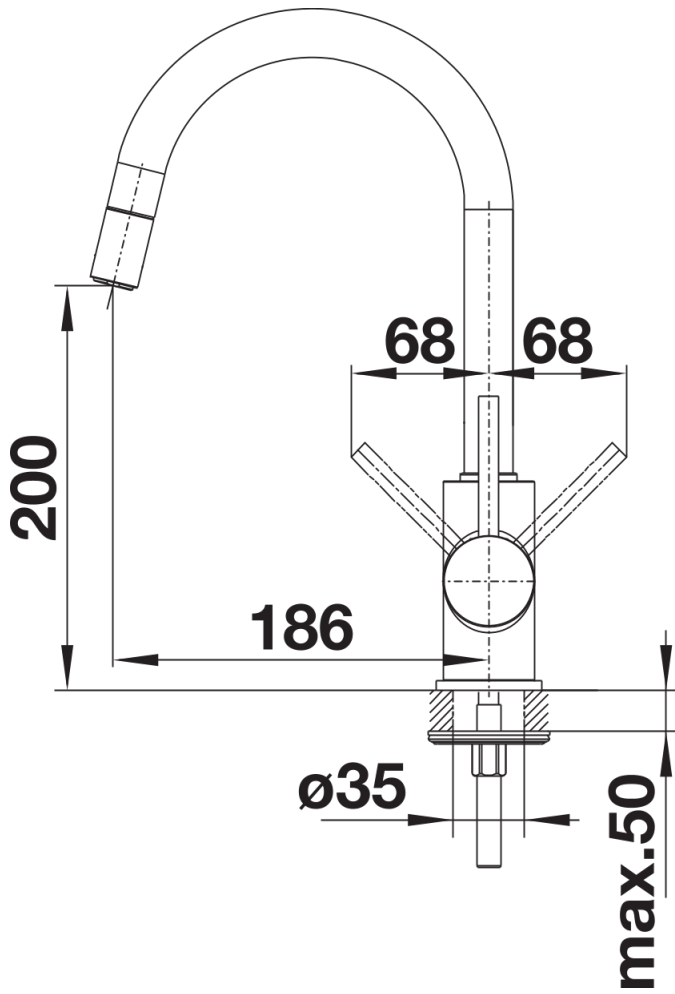

Fiches d'information sur le produit MIDA-S

Référence de l'article 526653

Avantage

- Mitigeur col de cygne élancé
- Finition noir mat pour s'adapter précisément au style de la cuisine
- Facilite le remplissage des récipients de grande taille
- Convient particulièrement aux éviers compacts
- Rayon de travail élargi grâce au bec orientable à 360°
- Douchette extractible

Coloris

Coloris disponibles
noir mat

Coloris spécifique noir mat

Étendue des fournitures

- Bec orientable à 360° avec douchette amovible
- Percement de Ø 35 mm nécessaire
- Cartouche à disques céramiques
- Flexible de douchette gainé nylon
- Flexibles de raccordement d'une longueur de 350mm et écrou de 3/8" pour un montage simple et sûr
- Régulateur de jet breveté réduisant nettement les dépôts de calcaire
- Plaque de renfort augmentant la stabilité de la robinetterie lors de l'encastrement dans les éviers en inox
- Équipé de série d'un clapet anti-retour, donc intrinsèquement sûr en matière de retours d'eau suivant la norme EN 1717
- Certifié LGA
- Certifié DVGW

Détails

Plage de pivotement

Vue latérale