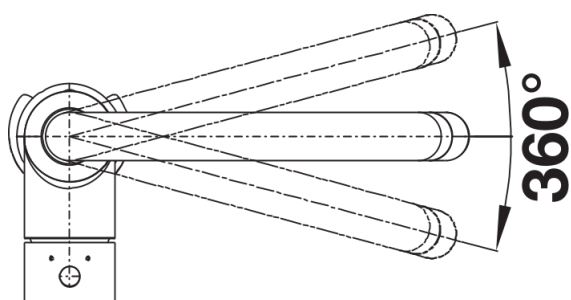

Fiches d'information sur le produit MIDA-S

Référence de l'article 526653

Avantage

- Mitigeur col de cygne élancé
- Finition noir mat pour s'adapter précisément au style de la cuisine
- Facilite le remplissage des récipients de grande taille
- Convient particulièrement aux éviers compacts
- Rayon de travail élargi grâce au bec orientable à 360°
- Douchette extractible

Coloris

Coloris disponibles
noir mat

Coloris spécifique noir mat

Étendue des fournitures

- Bec orientable à 360° avec douchette amovible
- Percement de Ø 35 mm nécessaire
- Cartouche à disques céramiques
- Flexible de douchette gainé nylon
- Flexibles de raccordement d'une longueur de 350mm et écrou de 3/8" pour un montage simple et sûr
- Régulateur de jet breveté réduisant nettement les dépôts de calcaire
- Plaque de renfort augmentant la stabilité de la robinetterie lors de l'encastrement dans les éviers en inox
- Équipé de série d'un clapet anti-retour, donc intrinsèquement sûr en matière de retours d'eau suivant la norme EN 1717
- Certifié LGA
- Certifié DVGW

Détails

Plage de pivotement

Vue latérale