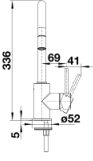

Coloris

Coloris disponibles
noir mat

Coloris spécifique noir mat

Étendue des fournitures

- Bec orientable à 360° avec douchette amovible
- Percement de Ø 35 mm nécessaire
- Cartouche à disques céramiques
- Flexible de douchette gainé nylon
- Flexibles de raccordement d'une longueur de 350mm et écrou de 3/8" pour un montage simple et sûr
- Régulateur de jet breveté réduisant nettement les dépôts de calcaire
- Plaque de renfort augmentant la stabilité de la robinetterie lors de l'encastrement dans les éviers en inox
- Équipé de série d'un clapet anti-retour, donc intrinsèquement sûr en matière de retours d'eau suivant la norme EN 1717
- Certifié LGA
- Certifié DVGW

Détails

Plage de pivotement

Vue latérale