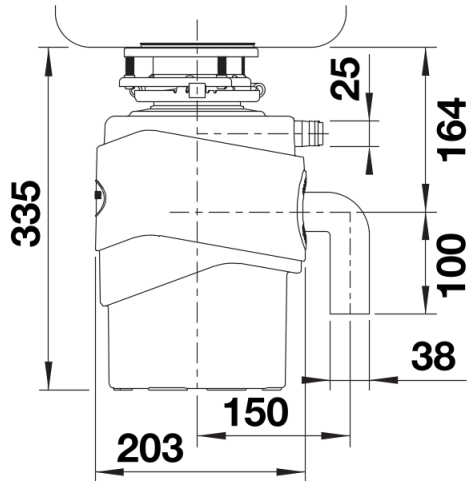

## Fiches d'information sur le produit FWD Max

Référence de l'article 526648

## Informations de planification

---

- Sortie d'évier 90 mm requise
- Poids du produit: 11kg
- Cordon d'alimentation non détachable de 90cm
- Bouton de réinitialisation en bas du broyeur (veillez à le rendre accessible)

## Détails

---

Vue latérale

---

arrêt automatique: Oui  
capacité de la chambre de broyage: 1200 ml  
courant nominal: 12 A  
fonction d'inversion automatique: Oui  
fréquence: 50 Hz  
matériaux des composants de broyage: stainless steel  
protection contre les surcharges: Oui  
puissance absorbée maximale (W): 750 W  
raccordement du lave-vaisselle: Oui  
tension: 230 V  
tr/min: 1470 r/min  
type de montage: 3 bolt installation  
type de moteur: CA  
type de prise secteur: E+F  
type d'alimentation: continu