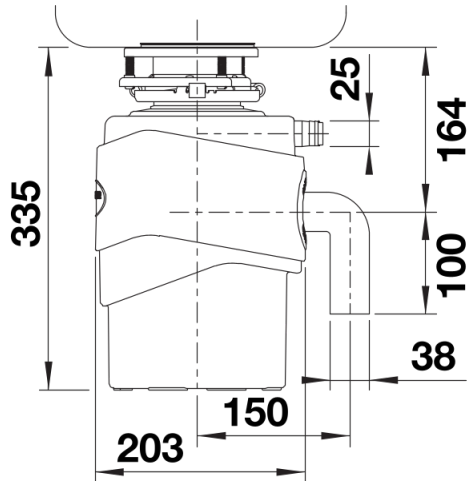

## Informations de planification

---

- Sortie d'évier 90 mm requise
- Poids du produit: 10,2 kg
- Cordon d'alimentation non détachable de 90cm
- Bouton de réinitialisation en bas du broyeur (veillez à le rendre accessible)

## Détails

---

Vue latérale

---

arrêt automatique: Oui  
capacité de la chambre de broyage: 1200 ml  
courant nominal: 10 A  
fonction d'inversion automatique: Non  
fréquence: 50 Hz  
matériaux des composants de broyage: stainless steel  
protection contre les surcharges: Oui  
puissance absorbée maximale (W): 750 W  
raccordement du lave-vaisselle: Oui  
tension: 230 V  
tr/min: 1470 r/min  
type de montage: 3 bolt installation  
type de moteur: CA  
type de prise secteur: E+F  
type d'alimentation: continu