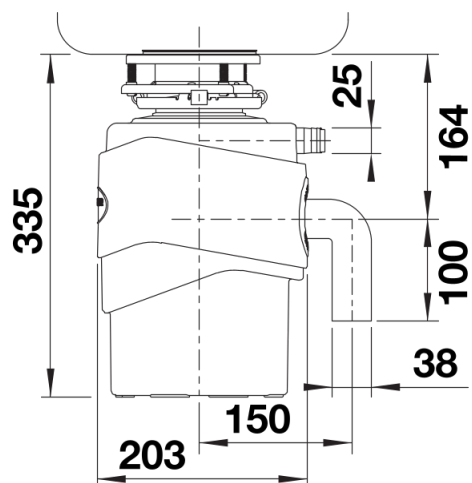

## Informations de planification

---

- Sortie d'évier 90 mm requise
- Poids du produit : 10,6 kg
- Cordon d'alimentation non détachable de 90 cm
- Bouton de réinitialisation en bas du broyeur (veillez à le rendre accessible)

## Étendue des fournitures

---

- Baffle
- Bouchon et clapet grille pour fermer l'évacuation
- Interrupteur pneumatique avec cache chromé et PDV steel
- Tuyau de raccordement lave-vaisselle ou trop-plein
- Raccord trop-plein pour éviers BLANCO
- Clé pour montage

## Détails

---

Vue latérale

---

arrêt automatique: Oui  
capacité de la chambre de broyage: 1200 ml  
courant nominal: 10 A  
fonction d'inversion automatique: Non  
fréquence: 50 Hz  
matériaux des composants de broyage: stainless steel  
protection contre les surcharges: Oui  
puissance absorbée maximale (W): 750 W  
raccordement du lave-vaisselle: Oui  
tension: 230 V  
tr/min: 1470 r/min  
type de montage: 3 bolt installation  
type de moteur: CA  
type de prise secteur: E+F  
type d'alimentation: continu