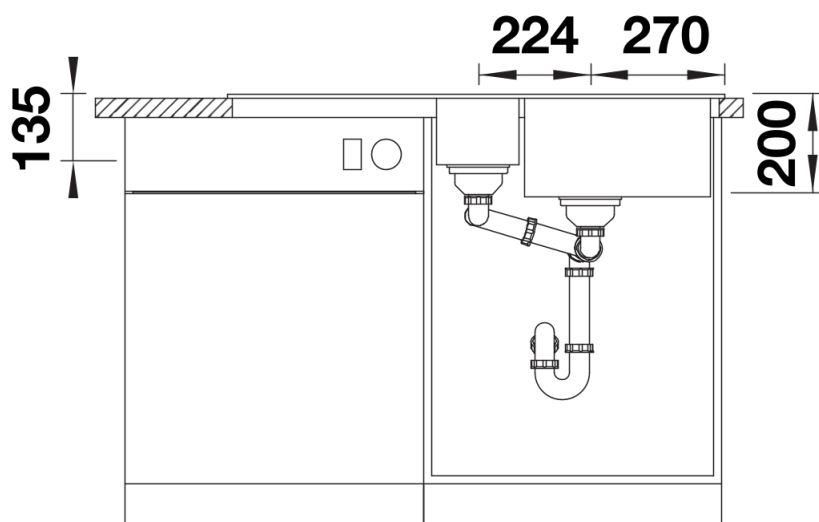

Fiches d'information sur le produit ADIRA 6 S

Référence de l'article 527601

Avantage

- Évier moderne dans de magnifiques couleurs SILGRANIT avec une fonctionnalité étendue
- Grand confort d'utilisation grâce à la cuve XL combinée à une bonde pratique et à une zone d'évacuation lisse
- La grille multifonctions ADIRA est incluse et peut être utilisée pour créer un niveau supplémentaire au-dessus de la cuve ou servir d'égouttoir.
- La cuvette vide sauce livrée de série s'intègre dans la cuve secondaire : l'outil parfait pour les tâches autour de l'eau. Elle peut également être rangée dans les systèmes de tri FLEXON II et SELECT II dans le sous-meuble.
- Peut être installé de manière réversible

202242 - Égouttoir pliable ADIRA

202243 - Cuvette vide sauce

Détails

Vue de dessus

Découpe

Vue de face

Vue latérale