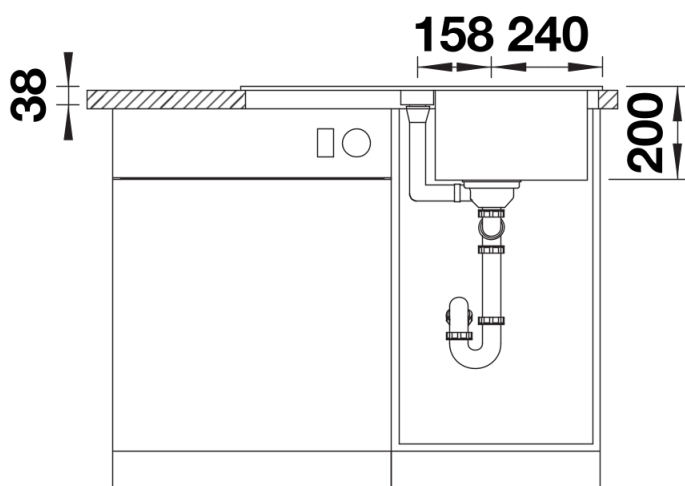

Fiches d'information sur le produit ADIRA 45 S

Référence de l'article 527585

Avantage

- Évier moderne dans de magnifiques couleurs SILGRANIT avec une fonctionnalité étendue
- Grand confort d'utilisation grâce à la cuve XL combinée à une bonde pratique et à une zone d'évacuation lisse
- La grille multifonctions ADIRA est incluse et peut être utilisée pour créer un niveau supplémentaire au-dessus de la cuve ou servir d'égouttoir
- Peut être installé de manière réversible

202242 - Égouttoir pliable ADIRA

Détails

Vue de dessus

Découpe

Vue de face

Vue latérale