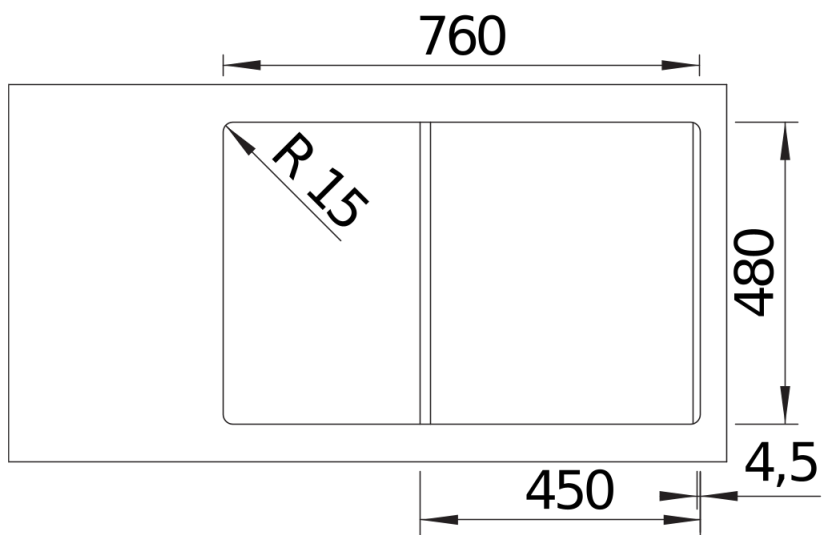

Fiches d'information sur le produit ADIRA 45 S

Référence de l'article 527585

Avantage

- Évier moderne dans de magnifiques couleurs SILGRANIT avec une fonctionnalité étendue
- Grand confort d'utilisation grâce à la cuve XL combinée à une bonde pratique et à une zone d'évacuation lisse
- La grille multifonctions ADIRA est incluse et peut être utilisée pour créer un niveau supplémentaire au-dessus de la cuve ou servir d'égouttoir
- Peut être installé de manière réversible

202242 - Égouttoir pliable ADIRA

Détails

Vue de dessus

Découpe

Vue de face

Vue latérale