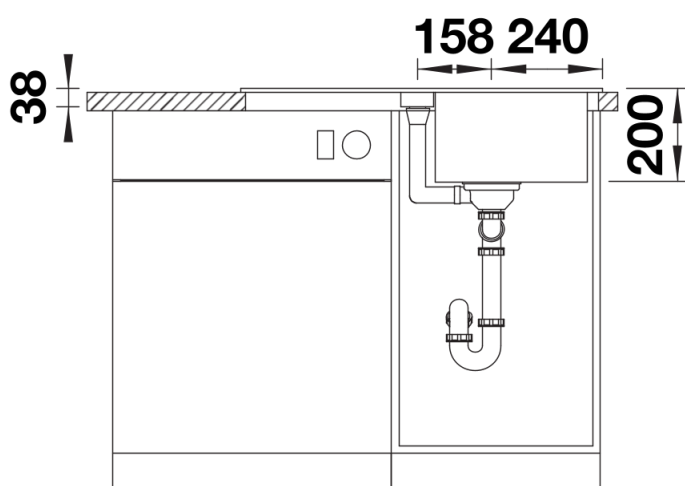

## Étendue des fournitures

---

Égouttoir pliable ADIRA, vidage compact avec bonde à panier 90 mm inox InFino automatique (manette rotative) Siphon 137 158 inclus

202242 - Égouttoir pliable ADIRA

## Détails

---

Vue de dessus

Découpe

Vue de face

Vue latérale