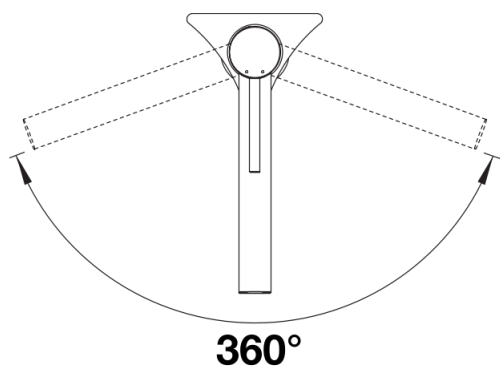

Étendue des fournitures

- Bec orientable à 360° pour un plus grand rayon d'action
- Percement Ø 35 mm nécessaire
- Cartouche à disques céramiques
- Mousseur jet laminaire
- Pose facile et rapide du mitigeur grâce au système professionnel BLANCOLock
- Flexibles de raccordement, 700 mm et écrou 3/8"
- Plaque de renfort augmentant la stabilité de la robinetterie lors de l'encastrement dans les éviers en inox

Détails

Plage de pivotement