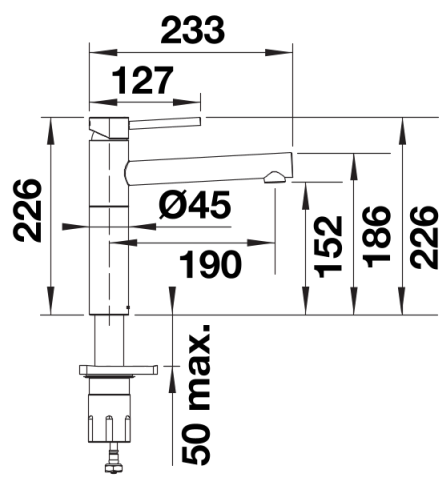

Vue latérale