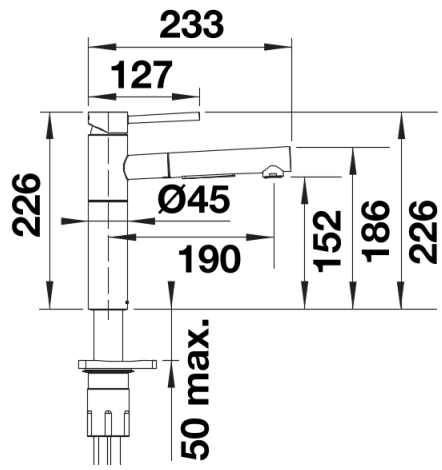

## Étendue des fournitures

---

- Bec orientable à 140° pour un plus grand rayon d'action
- Percement Ø 35 mm nécessaire
- Cartouche à disques céramiques
- Mousseur métal
- Mousseur jet laminaire
- Flexible de douchette gainé nylon
- Contrepoids sur le flexible de douchette pour faciliter sa retraction
- Pose facile et rapide du mitigeur grâce au système professionnel BLANCO Lock
- Flexibles de raccordement , 700 mm et écrou 3/8"
- Régulateur de jet breveté réduisant nettement les dépôts de calcaire
- Plaque de renfort augmentant la stabilité de la robinetterie lors de l'encastrement dans les éviers en inox
- Équipé de série d'un clapet anti-retour, donc sûr en matière de retours d'eau suivant la norme EN 1717

## Détails

---

Vue latérale