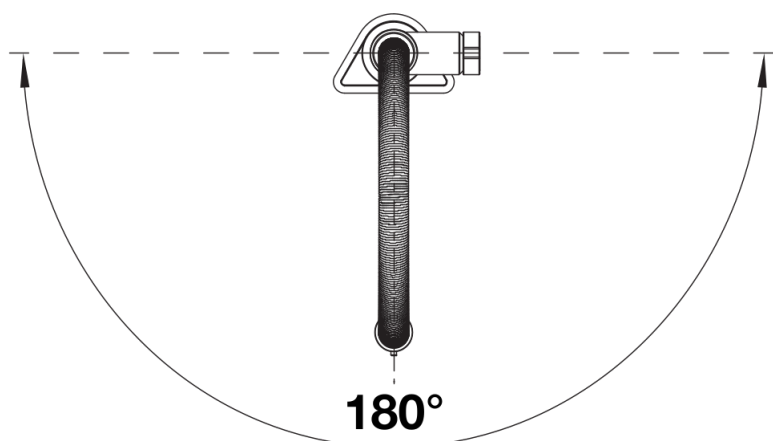

Fiches d'information sur le produit BLANCOCULINA-S II Mini Sensor

Référence de l'article 527466

Avantage

- Mitigeur emblématique combinant un design raffiné aux fonctionnalités semi-pro
- Commande manuelle ou mains libres grâce à une technologie ingénieuse à double capteurs intégrés dans le bras du flexible et le corps du mitigeur pour un flux de travail optimal en cuisine
- Le capteur équipant le corps du mitigeur permet une utilisation mains libres pour diverses tâches de lavage
- Le capteur mains libres sur le bras du mitigeur commence automatiquement à remplir rapidement casseroles et récipients d'eau froide
- Prise murale et batterie de secours intégrées (protection contre les coupures de courant)
- Combinaison parfaite avec des meubles muraux

Coloris

Coloris disponibles

PVD steel

PVD PVD steel

Étendue des fournitures

- Prêt à raccorder au réseau 230 V
- Batterie de secours et batteries incluses
- Bec pivotant à 180° pour un plus grand rayon d'action
- Percement Ø 35mm nécessaire
- Avec cartouche électronique et boîtier à valve
- Pose facile et rapide du mitigeur grâce au système professionnel BLANCOLock
- Flexible de douche à gaine métallique
- Flexibles de raccordement d'une longueur de 700mm et écrou 3/8 pour un montage simple et sûr
- Plaque de renfort augmentant la stabilité de la robinetterie lors de l'encastrement dans les éviers en inox
- Équipé de série d'un clapet anti-retour, qui le protège contre les reflux, conformément à la norme EN 1717
- Certification LGA en cours
- Certification DVGW en cours

Détails

Plage de pivotement

Vue latérale