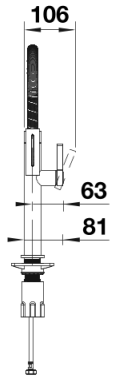

Fiches d'information sur le produit BLANCOCULINA-S II Mini Sensor

Référence de l'article 527466

Avantage

- Mitigeur emblématique combinant un design raffiné aux fonctionnalités semi-pro
- Commande manuelle ou mains libres grâce à une technologie ingénieuse à double capteurs intégrés dans le bras du flexible et le corps du mitigeur pour un flux de travail optimal en cuisine
- Le capteur équipant le corps du mitigeur permet une utilisation mains libres pour diverses tâches de lavage
- Le capteur mains libres sur le bras du mitigeur commence automatiquement à remplir rapidement casseroles et récipients d'eau froide
- Prise murale et batterie de secours intégrées (protection contre les coupures de courant)
- Combinaison parfaite avec des meubles muraux

Coloris

Coloris disponibles

PVD steel

PVD PVD steel

Étendue des fournitures

- Prêt à raccorder au réseau 230 V
- Batterie de secours et batteries incluses
- Bec pivotant à 180° pour un plus grand rayon d'action
- Percement Ø 35mm nécessaire
- Avec cartouche électronique et boîtier à valve
- Pose facile et rapide du mitigeur grâce au système professionnel BLANCOLock
- Flexible de douche à gaine métallique
- Flexibles de raccordement d'une longueur de 700mm et écrou 3/8 pour un montage simple et sûr
- Plaque de renfort augmentant la stabilité de la robinetterie lors de l'encastrement dans les éviers en inox
- Équipé de série d'un clapet anti-retour, qui le protège contre les reflux, conformément à la norme EN 1717
- Certification LGA en cours
- Certification DVGW en cours

Détails

Plage de pivotement

Vue latérale