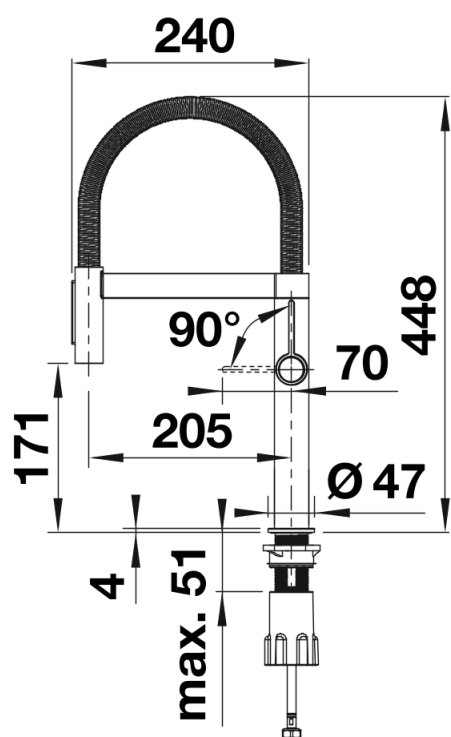

Coloris

Coloris disponibles

PVD steel

PVD PVD steel

Étendue des fournitures

- Prêt à raccorder au réseau 230 V
- Batterie de secours et batteries incluses
- Bec pivotant à 180° pour un plus grand rayon d'action
- Percement Ø 35mm nécessaire
- Avec cartouche électronique et boîtier à valve
- Pose facile et rapide du mitigeur grâce au système professionnel BLANCOLock
- Flexible de douche à gaine métallique
- Flexibles de raccordement d'une longueur de 700mm et écrou 3/8 pour un montage simple et sûr
- Plaque de renfort augmentant la stabilité de la robinetterie lors de l'encastrement dans les éviers en inox
- Équipé de série d'un clapet anti-retour, qui le protège contre les reflux, conformément à la norme EN 1717
- Certification LGA en cours
- Certification DVGW en cours

Détails

Plage de pivotement

Vue latérale