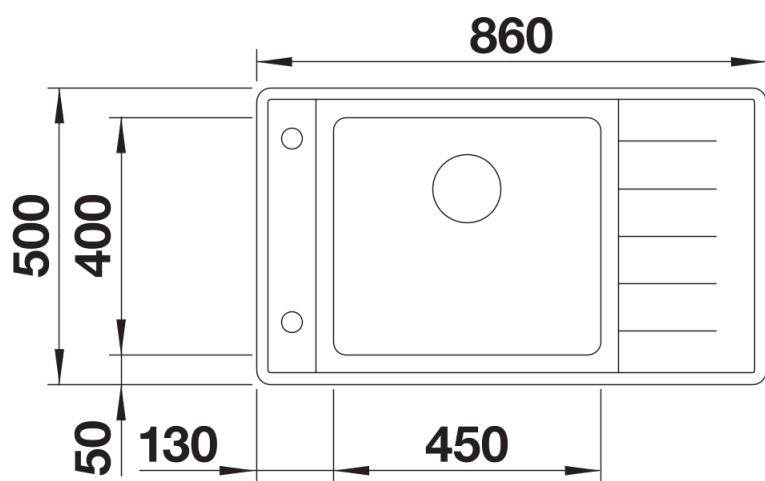

Fiches d'information sur le produit ANDANO XL 6 S-IF Compact

Référence de l'article 523002

Avantage

- Design élégant composé d'éléments multifonctions
- Version compacte offrant un confort inégalé dans les petits espaces
- Grande capacité de cuve et surface utile
- Plaque à découper en verre bleu nuit velours mat coulissante disponible en option
- Equipement haute qualité : trop-plein masqué C-overflow et système d'évacuation InFino - élégamment intégrés et faciles à entretenir
- Evier percé
- Cuvette inox multifonctions et siphon inclus

Étendue des fournitures

Cuvette multifonctions inox (227 692), vidage compact avec bonde à panier Ø 90 mm inox InFino automatique Siphon 137 158 inclus

Détails

Vue de dessus

Découpe

Vue de face

Vue latérale