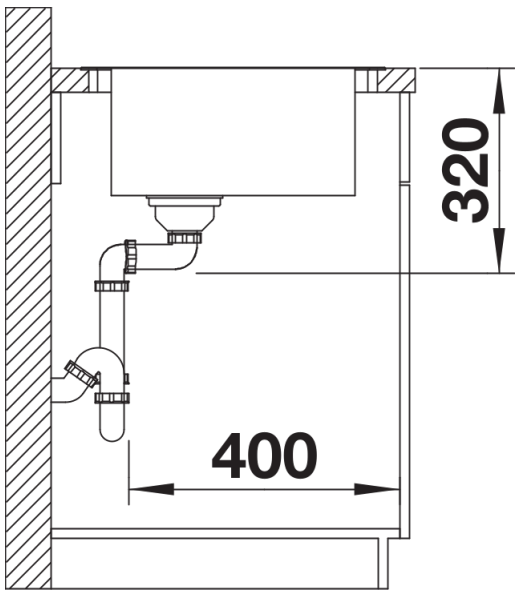

Fiches d'information sur le produit ANDANO XL 6 S-IF Compact

Référence de l'article 523002

Avantage

- Design élégant composé d'éléments multifonctions
- Version compacte offrant un confort inégalé dans les petits espaces
- Grande capacité de cuve et surface utile
- Plaque à découper en verre bleu nuit velours mat coulissante disponible en option
- Equipement haute qualité : trop-plein masqué C-overflow et système d'évacuation InFino - élégamment intégrés et faciles à entretenir
- Evier percé
- Cuvette inox multifonctions et siphon inclus

Étendue des fournitures

Cuvette multifonctions inox (227 692), vidage compact avec bonde à panier Ø 90 mm inox InFino automatique Siphon 137 158 inclus

Détails

Vue de dessus

Découpe

Vue de face

Vue latérale