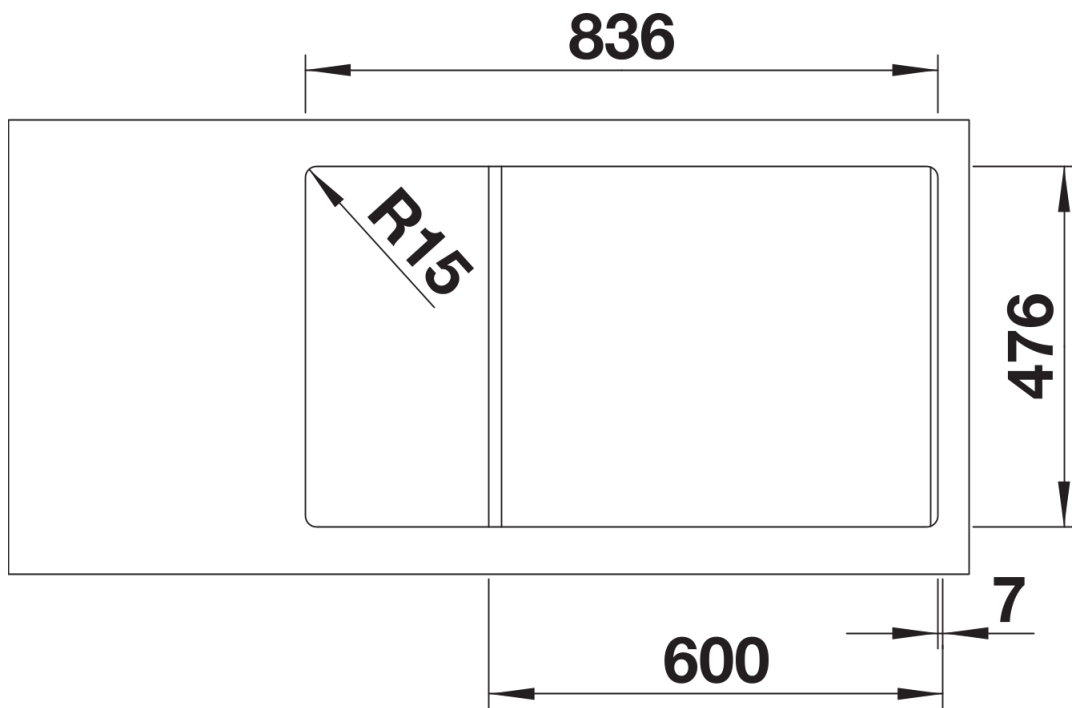

Fiches d'information sur le produit ANDANO XL 6 S-IF Compact

Référence de l'article 523002

Avantage

- Design élégant composé d'éléments multifonctions
- Version compacte offrant un confort inégalé dans les petits espaces
- Grande capacité de cuve et surface utile
- Plaque à découper en verre bleu nuit velours mat coulissante disponible en option
- Equipement haute qualité : trop-plein masqué C-overflow et système d'évacuation InFino - élégamment intégrés et faciles à entretenir
- Evier percé
- Cuvette inox multifonctions et siphon inclus

Étendue des fournitures

Cuvette multifonctions inox (227 692), vidage compact avec bonde à panier Ø 90 mm inox InFino automatique Siphon 137 158 inclus

Détails

Vue de dessus

Découpe

Vue de face

Vue latérale