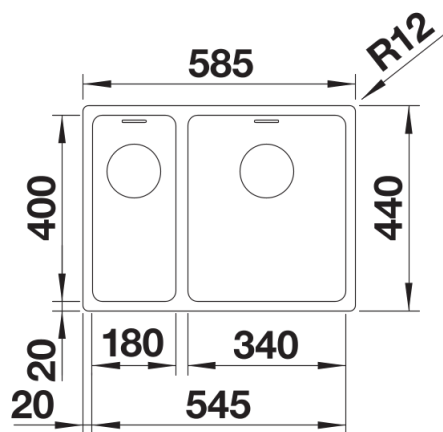

Étendue des fournitures

Cuvette multifonctions inox (227 692), vidage compact avec bonde à panier Ø 90 mm inox InFino automatique Siphon 137 158 inclus

Détails

Vue de dessus

Découpe

Vue de face

Vue latérale