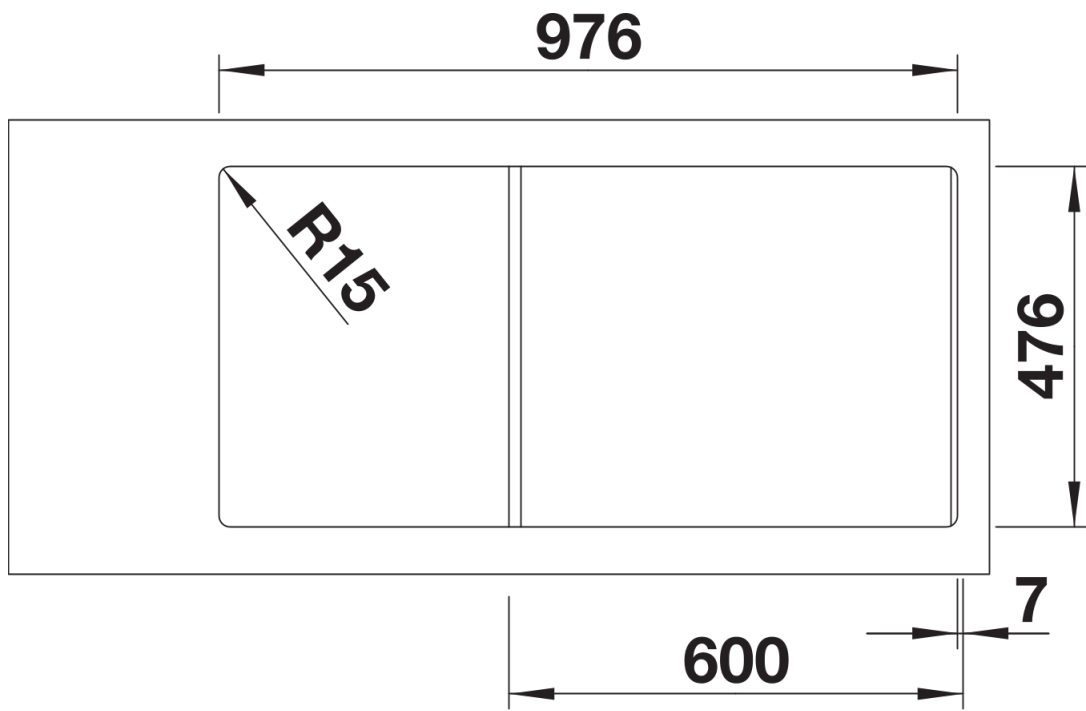

## Étendue des fournitures

---

Cuvette multifonctions inox (227 692), vidage compact avec bonde à panier Ø 90 mm inox InFino automatique Siphon 137 158 inclus

227692 - Cuvette inox multifonctions

## Détails

---

Vue de dessus

Découpe

Vue de face

Vue latérale