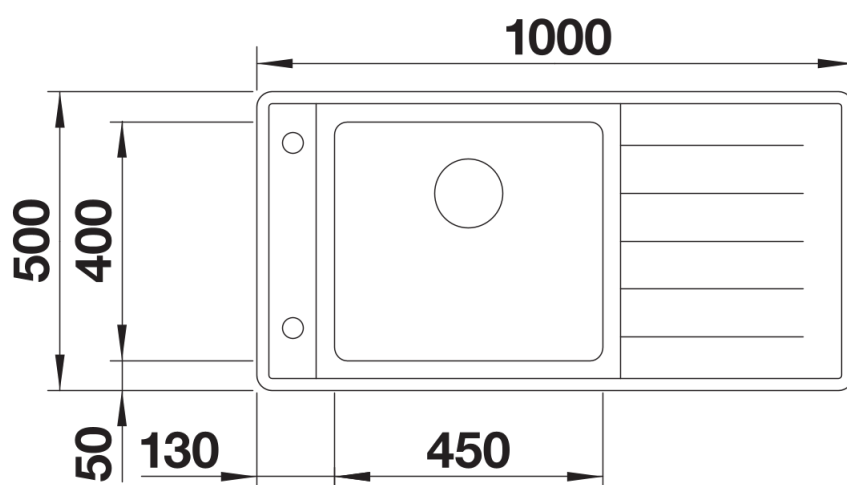

## Étendue des fournitures

---

Cuvette multifonctions inox (227 692), vidage compact avec bonde à panier Ø 90 mm inox InFino automatique Siphon 137 158 inclus

227692 - Cuvette inox multifonctions

## Détails

---

Vue de dessus

Découpe

Vue de face

Vue latérale