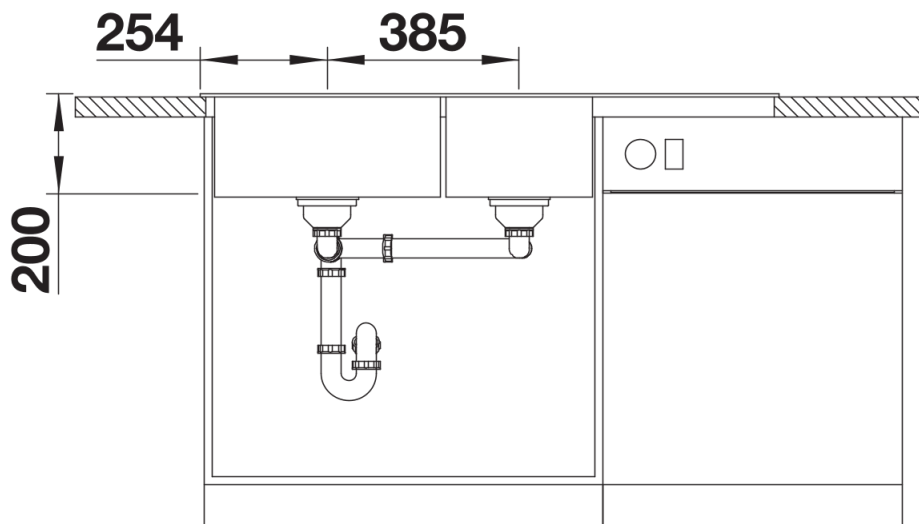

Fiches d'information sur le produit NAYA 8 S

Référence de l'article 519661

Avantage

- Cuve principale et complémentaire avec volumes généreux
- Egouttoir fonctionnel
- Plage de robinetterie spacieuse et épurée
- Grande profondeur de cuve
- Siphon inclus

Coloris

SILGRANIT café

Coloris disponibles

noir
anthracite
gris rocher
gris volcan
blanc
blanc soft
tartufo
café

Informations de planification

- Découpe : 1140 x 480 - R15

Étendue des fournitures

Vidage compact avec deux bondes à panier Ø 90 mm inox manuelles Siphon 137 158 inclus

Détails

Vue de dessus

Découpe

Vue de face

Vue latérale