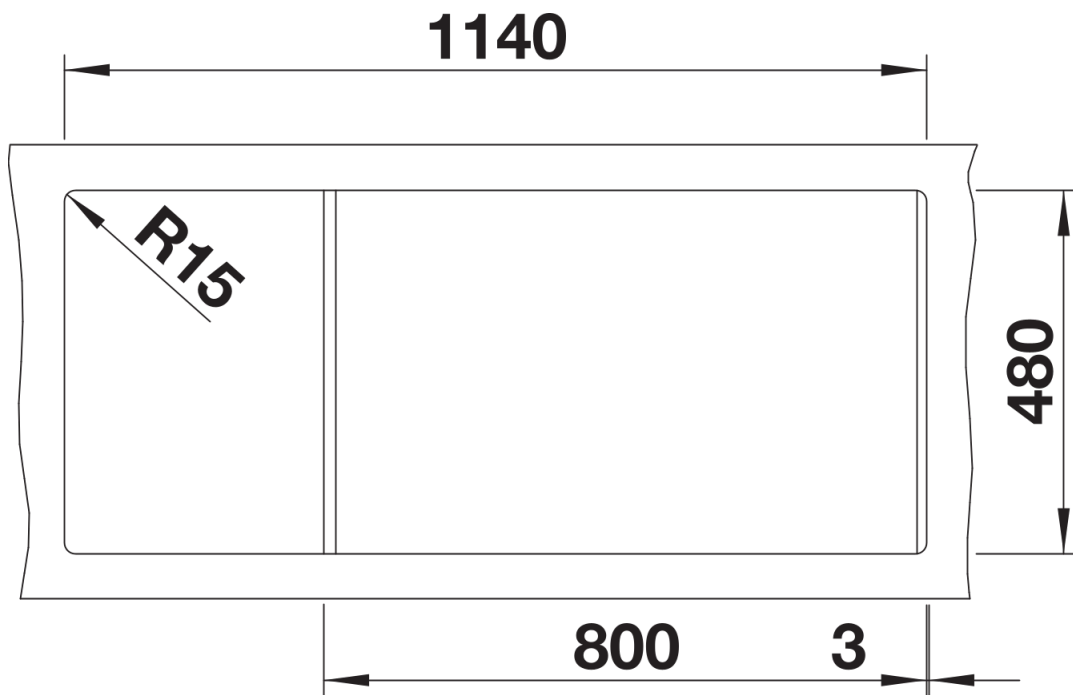

Fiches d'information sur le produit NAYA 8 S

Référence de l'article 519661

Avantage

- Cuve principale et complémentaire avec volumes généreux
- Egouttoir fonctionnel
- Plage de robinetterie spacieuse et épurée
- Grande profondeur de cuve
- Siphon inclus

Coloris

SILGRANIT café

Coloris disponibles

noir
anthracite
gris rocher
gris volcan
blanc
blanc soft
tartufo
café

Informations de planification

- Découpe : 1140 x 480 - R15

Étendue des fournitures

Vidage compact avec deux bondes à panier Ø 90 mm inox manuelles Siphon 137 158 inclus

Détails

Vue de dessus

Découpe

Vue de face

Vue latérale