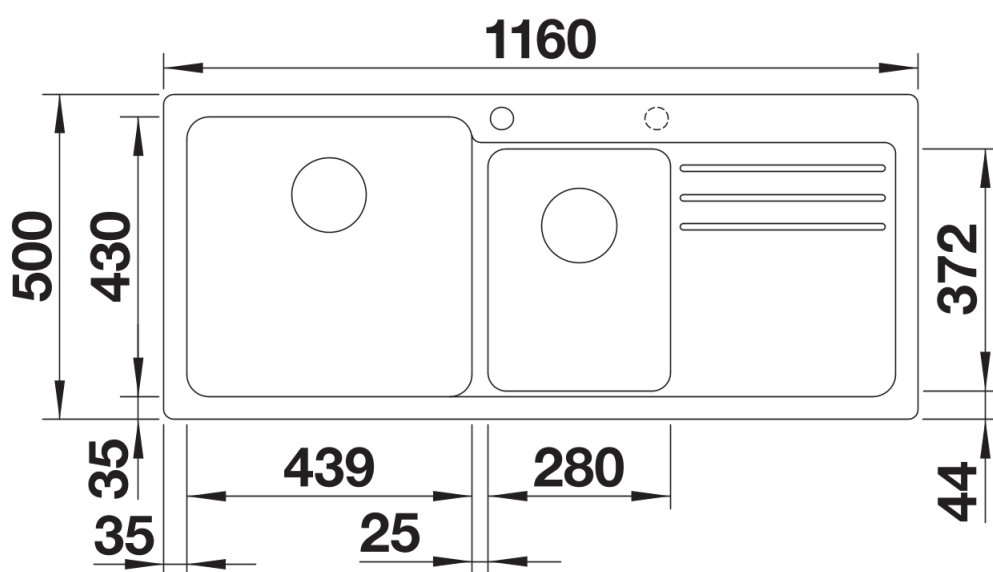

Fiches d'information sur le produit NAYA 8 S

Référence de l'article 519661

Avantage

- Cuve principale et complémentaire avec volumes généreux
- Egouttoir fonctionnel
- Plage de robinetterie spacieuse et épurée
- Grande profondeur de cuve
- Siphon inclus

Coloris

SILGRANIT café

Coloris disponibles

noir
anthracite
gris rocher
gris volcan
blanc
blanc soft
tartufo
café

Informations de planification

- Découpe : 1140 x 480 - R15

Étendue des fournitures

Vidage compact avec deux bondes à panier Ø 90 mm inox manuelles Siphon 137 158 inclus

Détails

Vue de dessus

Découpe

Vue de face

Vue latérale