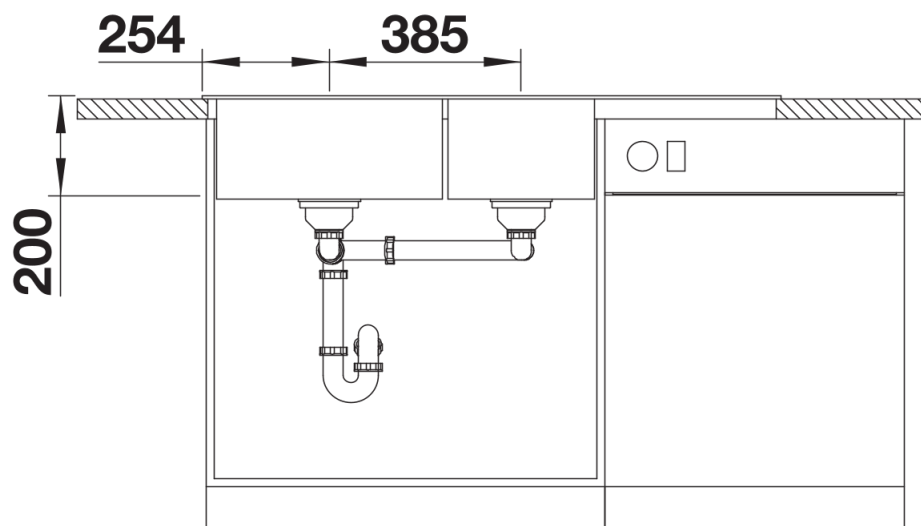

Fiches d'information sur le produit NAYA 8 S

Référence de l'article 525945

Avantage

- Cuve principale et complémentaire avec volumes généreux
- Egouttoir fonctionnel
- Plage de robinetterie spacieuse et épurée
- Grande profondeur de cuve
- Siphon inclus

Coloris

SILGRANIT noir

Coloris disponibles

noir
anthracite
gris rocher
gris volcan
blanc
blanc soft
tartufo
café

Informations de planification

- Découpe : 1140 x 480 - R15

Étendue des fournitures

Vidage compact avec deux bondes à panier Ø 90 mm inox manuelles Siphon 137 158 inclus

Détails

Vue de dessus

Découpe

Vue de face

Vue latérale