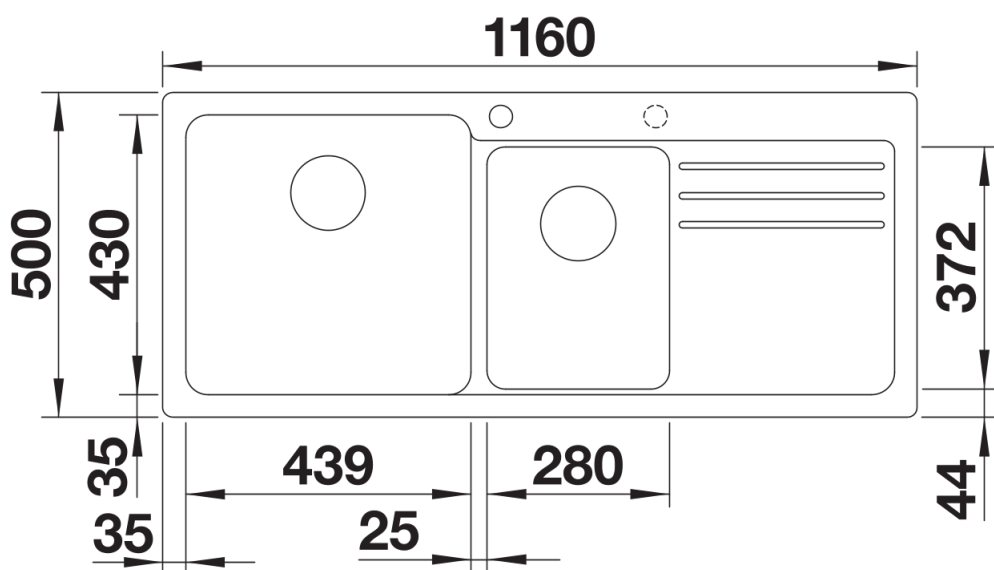

Fiches d'information sur le produit NAYA 8 S

Référence de l'article 525945

Avantage

- Cuve principale et complémentaire avec volumes généreux
- Egouttoir fonctionnel
- Plage de robinetterie spacieuse et épurée
- Grande profondeur de cuve
- Siphon inclus

Coloris

SILGRANIT noir

Coloris disponibles

noir
anthracite
gris rocher
gris volcan
blanc
blanc soft
tartufo
café

Informations de planification

- Découpe : 1140 x 480 - R15

Étendue des fournitures

Vidage compact avec deux bondes à panier Ø 90 mm inox manuelles Siphon 137 158 inclus

Détails

Vue de dessus

Découpe

Vue de face

Vue latérale