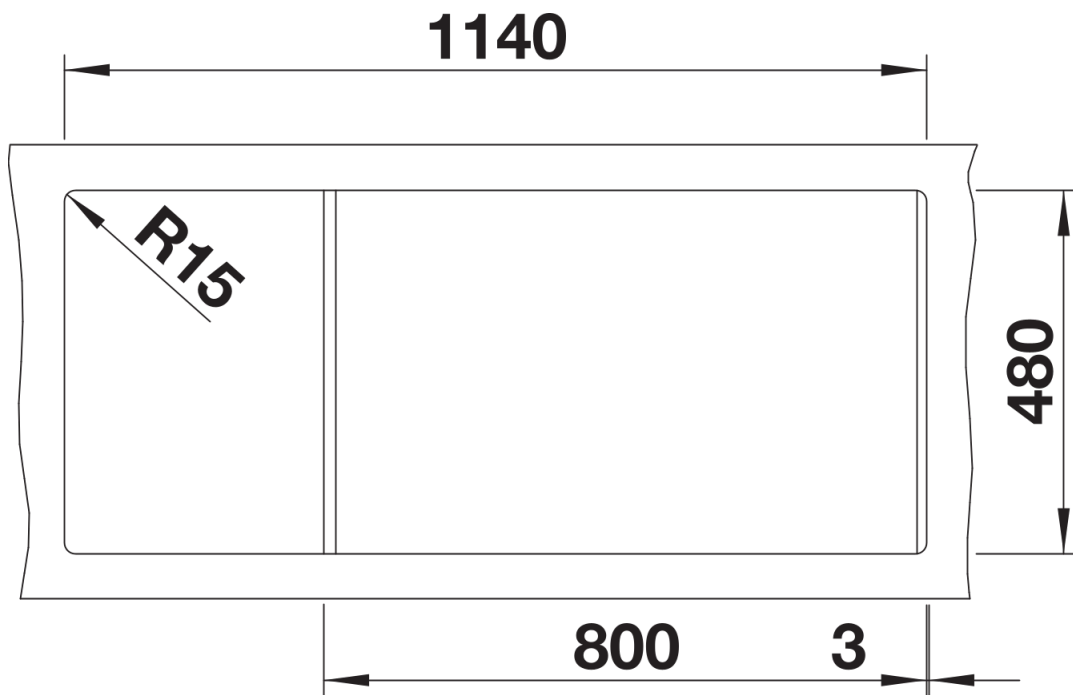

Fiches d'information sur le produit NAYA 8 S

Référence de l'article 525945

Avantage

- Cuve principale et complémentaire avec volumes généreux
- Egouttoir fonctionnel
- Plage de robinetterie spacieuse et épurée
- Grande profondeur de cuve
- Siphon inclus

Coloris

SILGRANIT noir

Coloris disponibles

noir
anthracite
gris rocher
gris volcan
blanc
blanc soft
tartufo
café

Informations de planification

- Découpe : 1140 x 480 - R15

Étendue des fournitures

Vidage compact avec deux bondes à panier Ø 90 mm inox manuelles Siphon 137 158 inclus

Détails

Vue de dessus

Découpe

Vue de face

Vue latérale