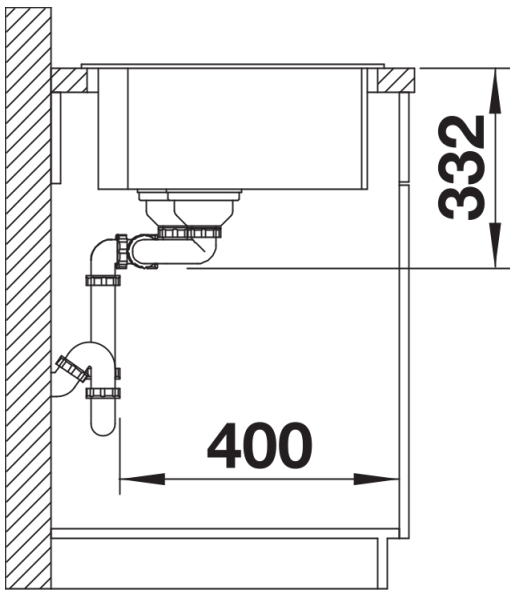

Coloris

SILGRANIT noir

Coloris disponibles

noir
anthracite
gris rocher
gris volcan
blanc
blanc soft
tartufo
café

Informations de planification

- Découpe : 1140 x 480 - R15

Étendue des fournitures

Vidage compact avec deux bondes à panier Ø 90 mm inox manuelles Siphon 137 158 inclus

Détails

Vue de dessus

Découpe

Vue de face

Vue latérale