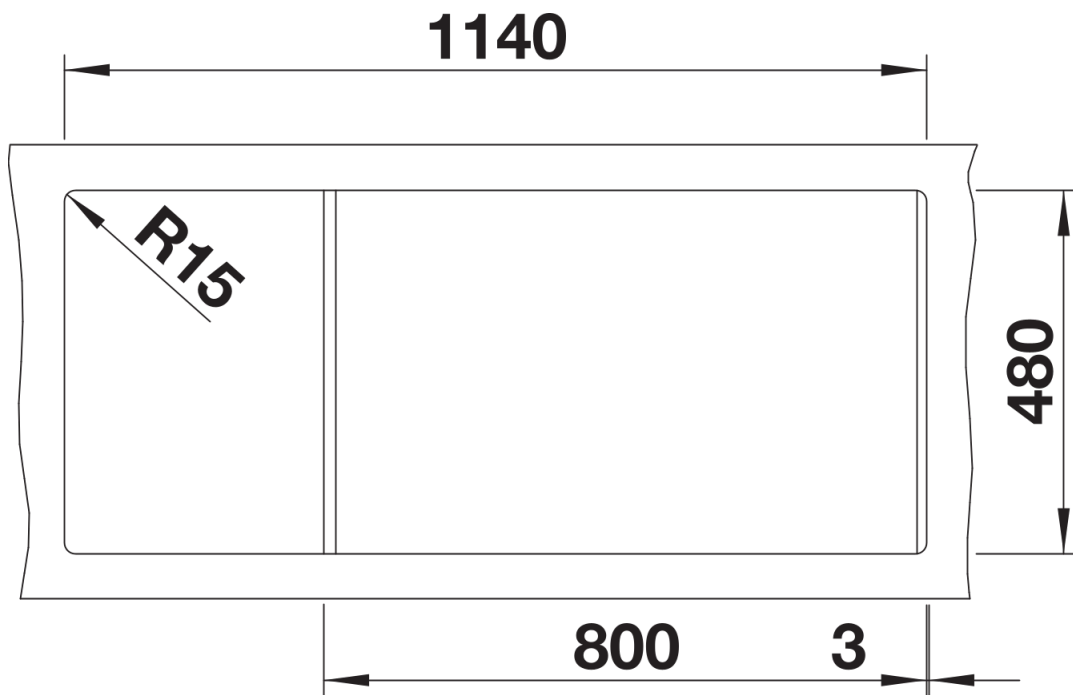

Fiches d'information sur le produit NAYA 8 S

Référence de l'article 527314

Avantage

- Cuve principale et complémentaire avec volumes généreux
- Egouttoir fonctionnel
- Plage de robinetterie spacieuse et épurée
- Grande profondeur de cuve
- Siphon inclus

Coloris

SILGRANIT gris volcan

Coloris disponibles

noir
anthracite
gris rocher
gris volcan
blanc
blanc soft
tartufo
café

Informations de planification

- Découpe : 1140 x 480 - R15

Étendue des fournitures

Vidage compact avec deux bondes à panier Ø 90 mm inox manuelles Siphon 137 158 inclus

Détails

Vue de dessus

Découpe

Vue de face

Vue latérale