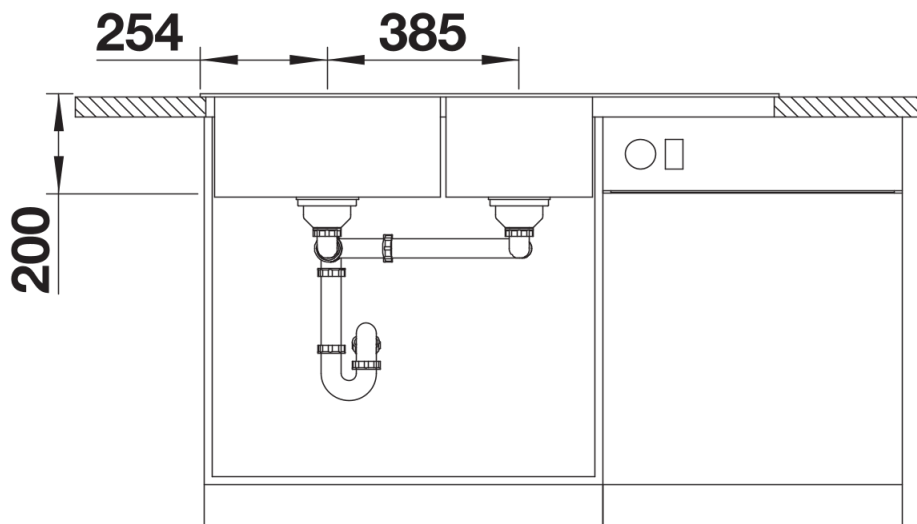

Fiches d'information sur le produit NAYA 8 S

Référence de l'article 527314

Avantage

- Cuve principale et complémentaire avec volumes généreux
- Egouttoir fonctionnel
- Plage de robinetterie spacieuse et épurée
- Grande profondeur de cuve
- Siphon inclus

Coloris

SILGRANIT gris volcan

Coloris disponibles

noir
anthracite
gris rocher
gris volcan
blanc
blanc soft
tartufo
café

Informations de planification

- Découpe : 1140 x 480 - R15

Étendue des fournitures

Vidage compact avec deux bondes à panier Ø 90 mm inox manuelles Siphon 137 158 inclus

Détails

Vue de dessus

Découpe

Vue de face

Vue latérale