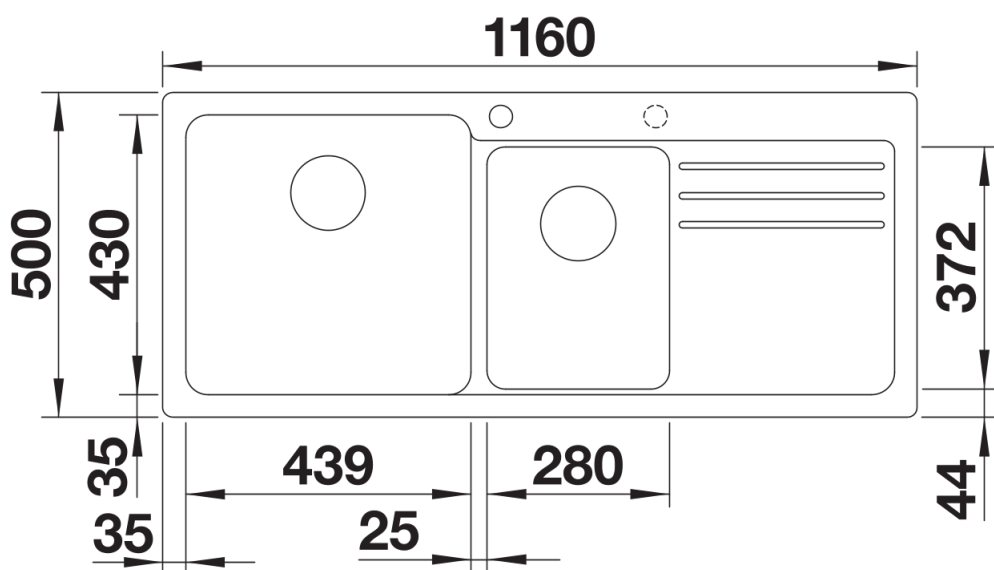

Fiches d'information sur le produit NAYA 8 S

Référence de l'article 527314

Avantage

- Cuve principale et complémentaire avec volumes généreux
- Egouttoir fonctionnel
- Plage de robinetterie spacieuse et épurée
- Grande profondeur de cuve
- Siphon inclus

Coloris

SILGRANIT gris volcan

Coloris disponibles

noir
anthracite
gris rocher
gris volcan
blanc
blanc soft
tartufo
café

Informations de planification

- Découpe : 1140 x 480 - R15

Étendue des fournitures

Vidage compact avec deux bondes à panier Ø 90 mm inox manuelles Siphon 137 158 inclus

Détails

Vue de dessus

Découpe

Vue de face

Vue latérale