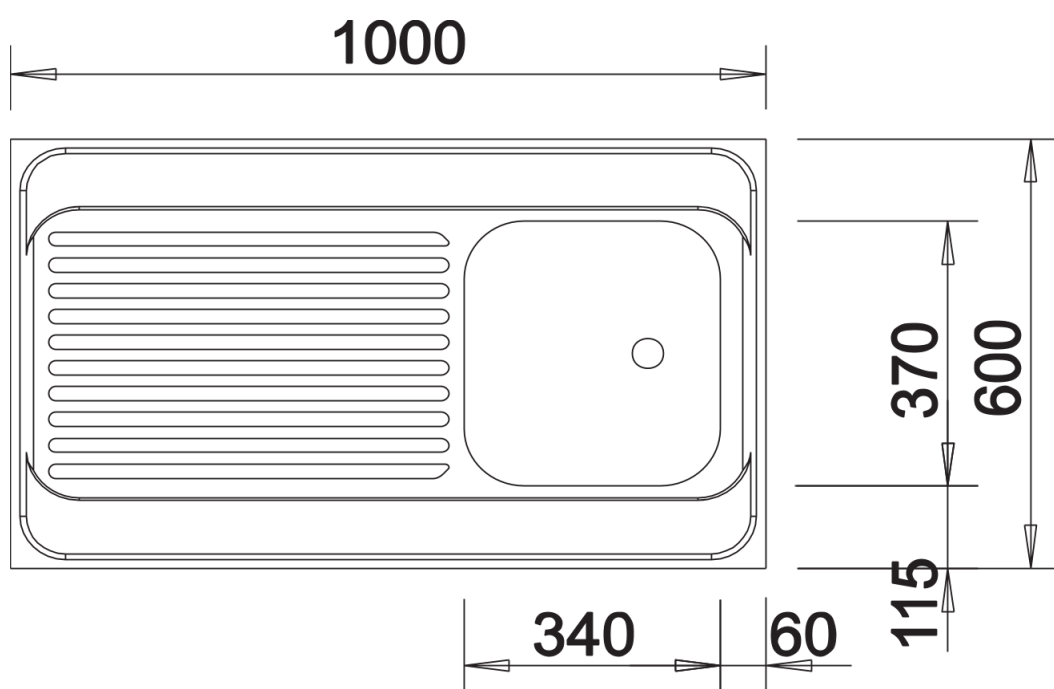

Fiches d'information sur le produit Evier-à-poser R-ES 10 x 6

Référence de l'article 510503

Avantage

Étendue des fournitures

Bonde à bouchon et trop plein Ø 40 mm et siphon à culot démontable avec 1 prise machine à laver
Vendu par quantitatif de 10 pièces minimum

Détails

Vue de dessus