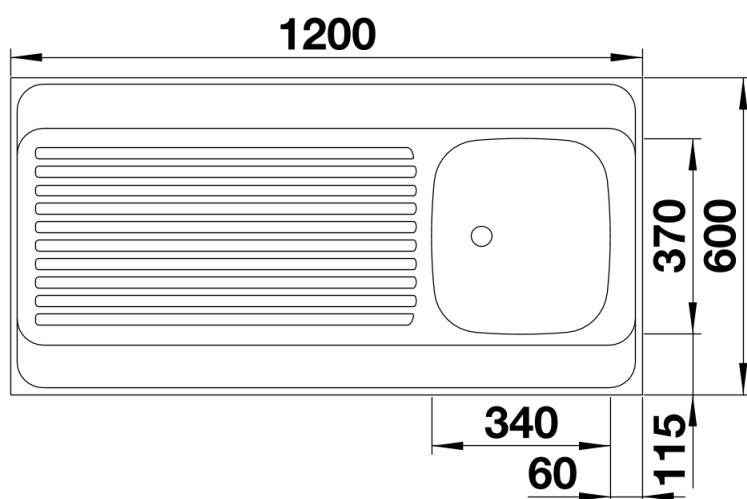

Étendue des fournitures

Spécial lave-vaisselle avec bonde à bouchon et trop-plein Ø 40 mm, siphon à culot démontable avec 1 prise machine à laver Vendu par quantitatif de 10 pièces minimum

Détails

Vue de dessus