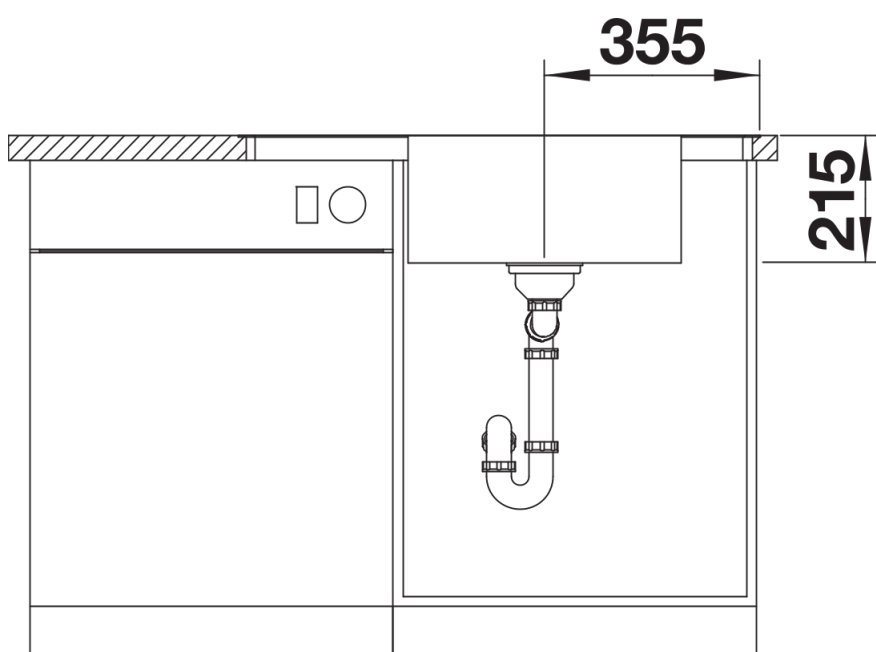

Fiches d'information sur le produit ANDANO XL 6 S-IF Compact

Référence de l'article 523001

Avantage

- Design élégant composé d'éléments multifonctions
- Version compacte offrant un confort inégalé dans les petits espaces
- Grande capacité de cuve et surface utile
- Plaque à découper en verre bleu nuit velours mat coulissante disponible en option
- Equipement haute qualité : trop-plein masqué C-overflow et système d'évacuation InFino - élégamment intégrés et faciles à entretenir
- Evier percé
- Cuvette inox multifonctions et siphon inclus

Étendue des fournitures

Cuvette multifonctions amovible (227 692), vidage compact avec bonde à panier Ø 90 mm inox
InFino automatique Siphon 137 158 inclus

227692 - Cuvette inox multifonctions

Détails

Vue de dessus

Découpe

Vue de face

Vue latérale