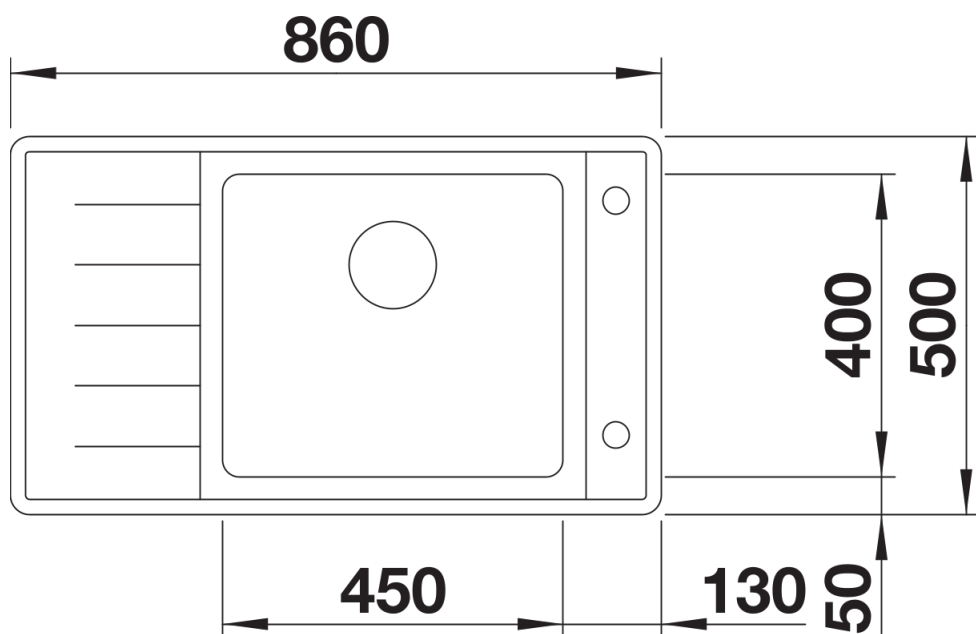

Fiches d'information sur le produit ANDANO XL 6 S-IF Compact

Référence de l'article 523001

Avantage

- Design élégant composé d'éléments multifonctions
- Version compacte offrant un confort inégalé dans les petits espaces
- Grande capacité de cuve et surface utile
- Plaque à découper en verre bleu nuit velours mat coulissante disponible en option
- Equipement haute qualité : trop-plein masqué C-overflow et système d'évacuation InFino - élégamment intégrés et faciles à entretenir
- Evier percé
- Cuvette inox multifonctions et siphon inclus

Étendue des fournitures

Cuvette multifonctions amovible (227 692), vidage compact avec bonde à panier Ø 90 mm inox
InFino automatique Siphon 137 158 inclus

227692 - Cuvette inox multifonctions

Détails

Vue de dessus

Découpe

Vue de face

Vue latérale