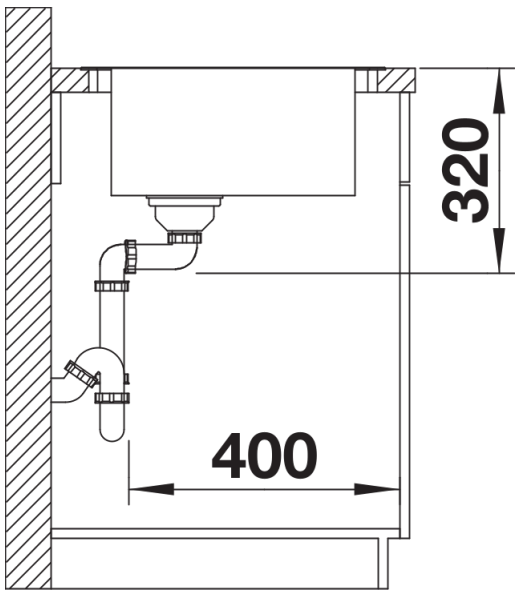

Étendue des fournitures

Cuvette multifonctions amovible (227 692), vidage compact avec bonde à panier Ø 90 mm inox
InFino automatique Siphon 137 158 inclus

227692 - Cuvette inox multifonctions

Détails

Vue de dessus

Découpe

Vue de face

Vue latérale