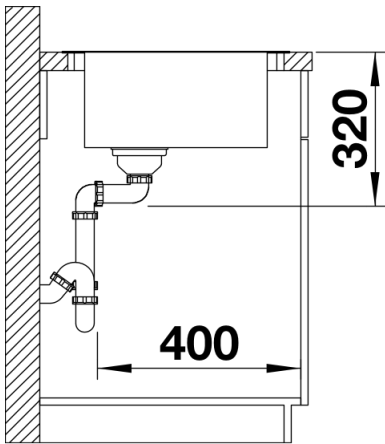

Étendue des fournitures

Cuvette multifonctions amovible, système d'écoulement compact à encombrement réduit avec bonde à panier Ø 90 mm automatique inox InFinoSiphon référence 137 158 inclus

227692 - Cuvette inox multifonctions

Détails

Vue de dessus

Découpe

Vue de face

Vue latérale