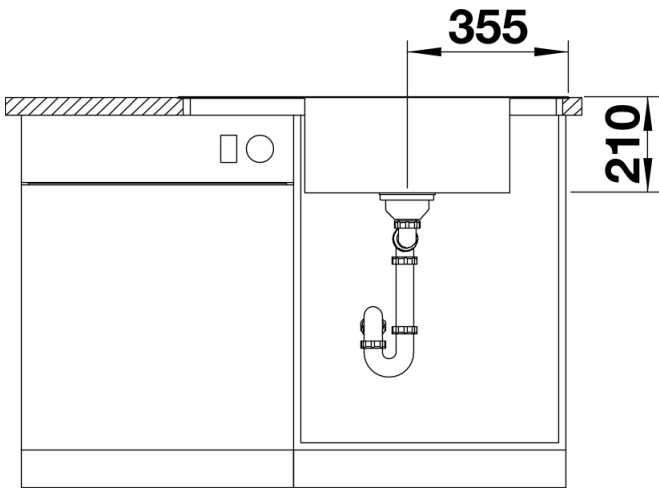

Étendue des fournitures

Cuvette multifonctions amovible, système d'écoulement compact à encombrement réduit avec bonde à panier Ø 90 mm automatique inox InFinoSiphon référence 137 158 inclus

227692 - Cuvette inox multifonctions

Détails

Vue de dessus

Découpe

Vue de face

Vue latérale