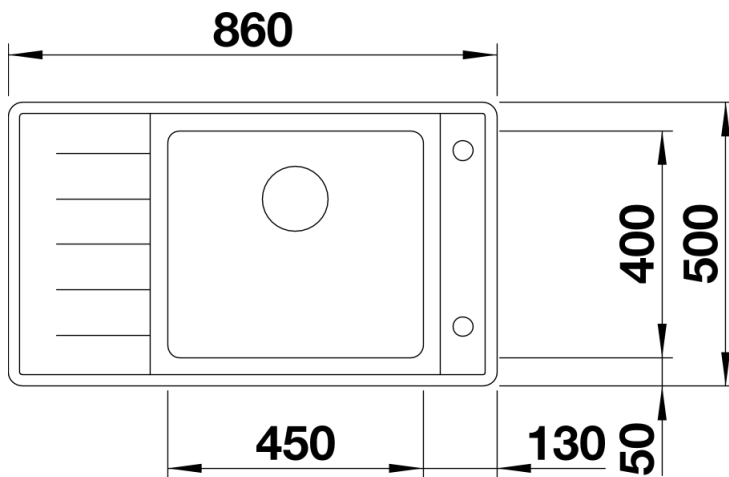

Fiches d'information sur le produit ANDANO XL 6 S-IF Compact

Référence de l'article 523001

Avantage

- Design élégant composé d'éléments multifonctions
- Version compacte offrant un confort inégalé dans les petits espaces
- Esthétique moderne assortie d'un trop-plein masqué C-overflow
- Grande capacité de cuve et surface utile optimale
- Plaque à découper en verre bleu nuit velours mat coulissante disponible en option
- Fonctions de haute qualité : le trop-plein masqué C-overflow et le système d'évacuation InFino - élégamment intégrés et très faciles à entretenir
- Livré avec cuvette inox multifonctions
- Siphon inclus

Étendue des fournitures

Cuvette multifonctions amovible, système d'écoulement compact à encombrement réduit avec bonde à panier Ø 90 mm automatique inox InFinoSiphon référence 137 158 inclus

227692 - Cuvette inox multifonctions

Détails

Vue de dessus

Découpe

Vue de face

Vue latérale