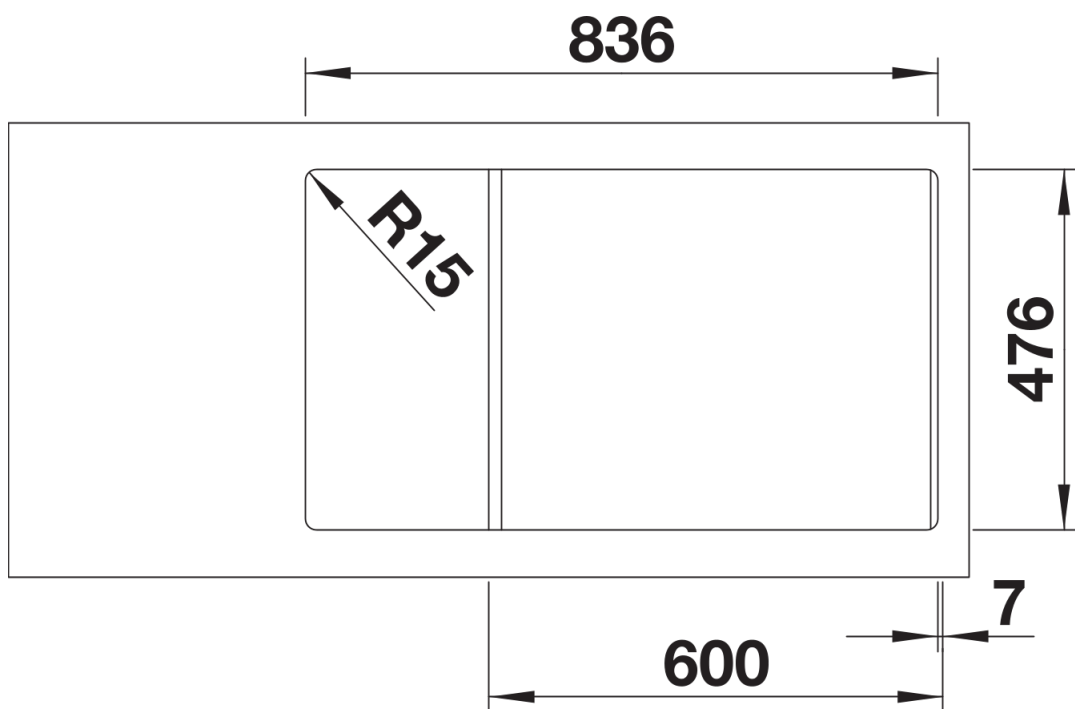

Fiches d'information sur le produit ANDANO XL 6 S-IF Compact

Référence de l'article 523001

Avantage

- Design élégant composé d'éléments multifonctions
- Version compacte offrant un confort inégalé dans les petits espaces
- Grande capacité de cuve et surface utile
- Plaque à découper en verre bleu nuit velours mat coulissante disponible en option
- Equipement haute qualité : trop-plein masqué C-overflow et système d'évacuation InFino - élégamment intégrés et faciles à entretenir
- Evier percé
- Cuvette inox multifonctions et siphon inclus

Étendue des fournitures

Cuvette multifonctions amovible (227 692), vidage compact avec bonde à panier Ø 90 mm inox
InFino automatique Siphon 137 158 inclus

227692 - Cuvette inox multifonctions

Détails

Vue de dessus

Découpe

Vue de face

Vue latérale