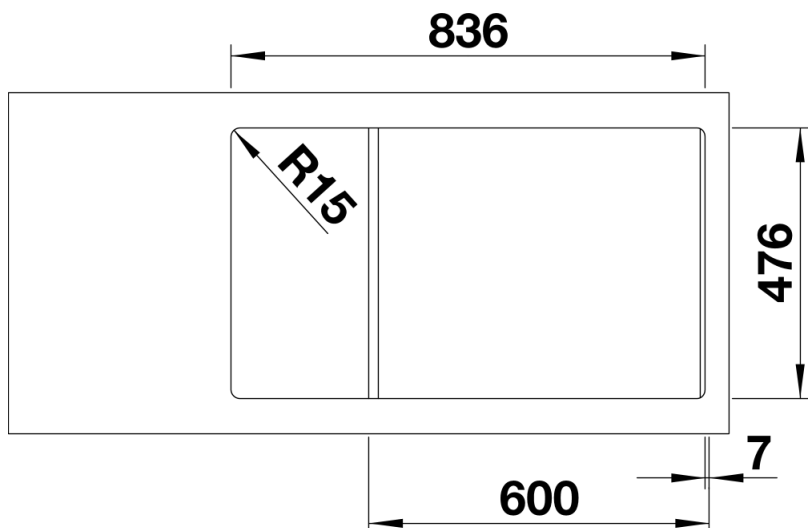

Étendue des fournitures

Cuvette multifonctions amovible, système d'écoulement compact à encombrement réduit avec bonde à panier Ø 90 mm automatique inox InFinoSiphon référence 137 158 inclus

227692 - Cuvette inox multifonctions

Détails

Vue de dessus

Découpe

Vue de face

Vue latérale