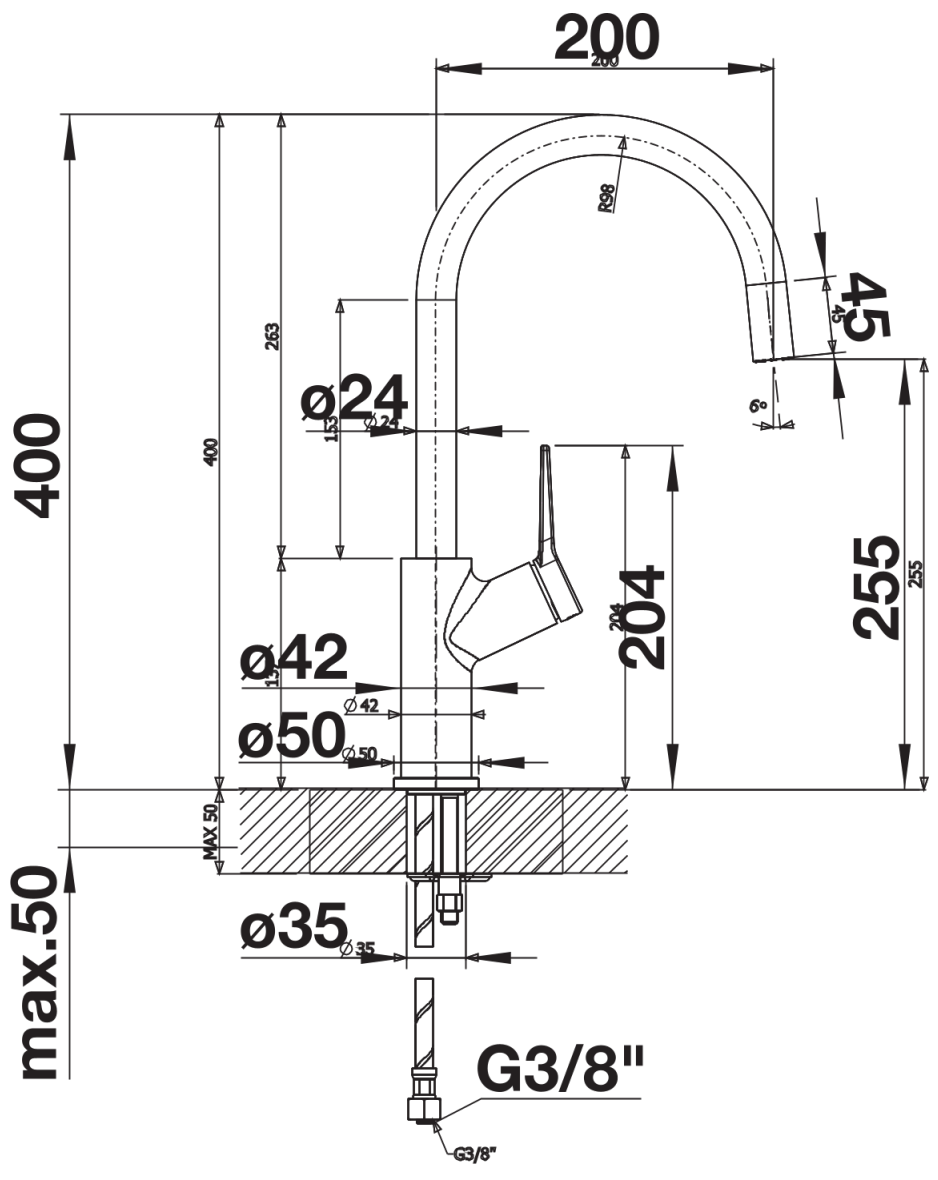

Fiches d'information sur le produit CARENA

Référence de l'article 520766

Avantage

- Mitigeur moderne
- Levier de commande ergonomique
- Col haut pour faciliter le remplissage de récipients volumineux
- Version chromé

Coloris

Coloris disponibles
chromé

surface métallique chromé

Étendue des fournitures

- Col de cygne orientable à 360°
- Percement Ø 35 mm nécessaire
- Cartouche à disques céramiques (HP D=35 mm 121 894)
- Flexibles de raccordement d'une longueur de 450 mm et écrou 3/8" pour un montage simple et sûr
- Régulateur de jet breveté réduisant nettement les dépôts de calcaire
- Plaque de renfort augmentant la stabilité de la robinetterie lors de l'encastrement dans les éviers en inox
- Certifié LGA
- Certifié DVGW

Détails

Plage de pivotement

Vue latérale