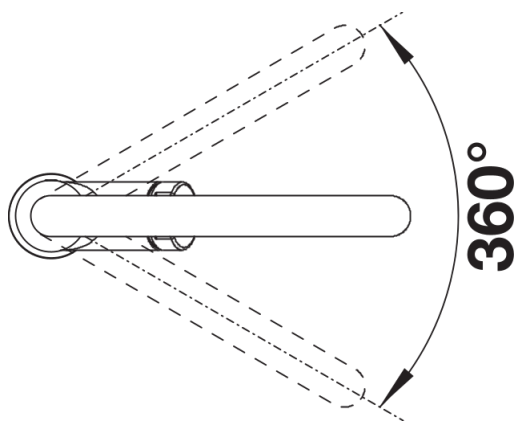

Fiches d'information sur le produit CARENA

Référence de l'article 520766

Avantage

- Mitigeur moderne
- Levier de commande ergonomique
- Col haut pour faciliter le remplissage de récipients volumineux
- Version chromé

Coloris

Coloris disponibles
chromé

surface métallique chromé

Étendue des fournitures

- Col de cygne orientable à 360°
- Percement Ø 35 mm nécessaire
- Cartouche à disques céramiques (HP D=35 mm 121 894)
- Flexibles de raccordement d'une longueur de 450 mm et écrou 3/8" pour un montage simple et sûr
- Régulateur de jet breveté réduisant nettement les dépôts de calcaire
- Plaque de renfort augmentant la stabilité de la robinetterie lors de l'encastrement dans les éviers en inox
- Certifié LGA
- Certifié DVGW

Détails

Plage de pivotement

Vue latérale