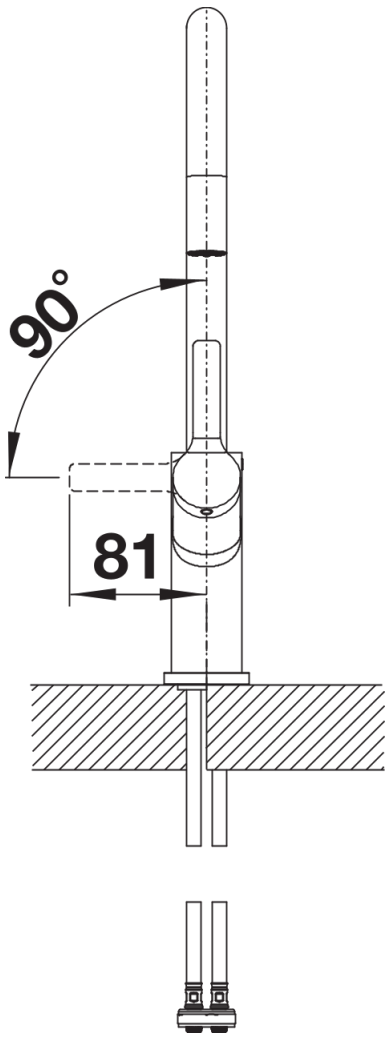

Fiches d'information sur le produit CARENA

Référence de l'article 520766

Avantage

- Mitigeur moderne
- Levier de commande ergonomique
- Col haut pour faciliter le remplissage de récipients volumineux
- Version chromé

Coloris

Coloris disponibles
chromé

surface métallique chromé

Étendue des fournitures

- Col de cygne orientable à 360°
- Percement Ø 35 mm nécessaire
- Cartouche à disques céramiques (HP D=35 mm 121 894)
- Flexibles de raccordement d'une longueur de 450 mm et écrou 3/8" pour un montage simple et sûr
- Régulateur de jet breveté réduisant nettement les dépôts de calcaire
- Plaque de renfort augmentant la stabilité de la robinetterie lors de l'encastrement dans les éviers en inox
- Certifié LGA
- Certifié DVGW

Détails

Plage de pivotement

Vue latérale