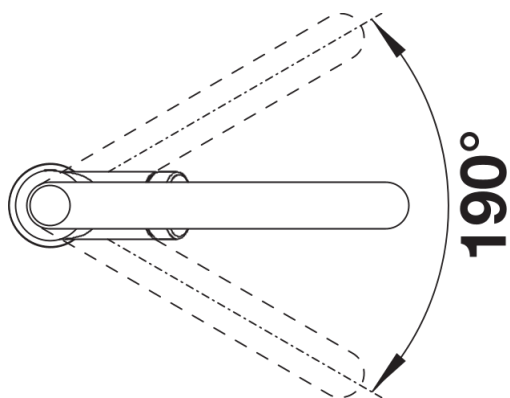

Fiches d'information sur le produit CARENA-S Vario

Référence de l'article 521356

Avantage

- Un corps de robinetterie au design marquant
- Col haut pour faciliter le remplissage de récipients volumineux
- Douchette double jet escamotée dans le bec, discret mais efficace
- Version chromé
- Version couleur disponible dans tous les coloris SILGRANIT

Coloris

Coloris disponibles
chromé

surface métallique chromé

Étendue des fournitures

- Col de cygne orientable à 190° avec douchette amovible
- Percement Ø 35 mm nécessaire
- Cartouche à disques céramiques (HP D=35 mm 121 894)
- Flexibles de raccordement d'une longueur de 450 mm et écrou 3/8" pour un montage simple et sûr
- Régulateur de jet breveté réduisant nettement les dépôts de calcaire
- Plaque de renfort augmentant la stabilité de la robinetterie lors de l'encastrement dans les éviers en inox
- Equipé de série d'un clapet anti-retour, donc intrinsèquement sûr en matière de retours d'eau suivant la norme EN 1717
- Certifié LGA
- Certifié DVGW

Détails

Plage de pivotement

Vue latérale