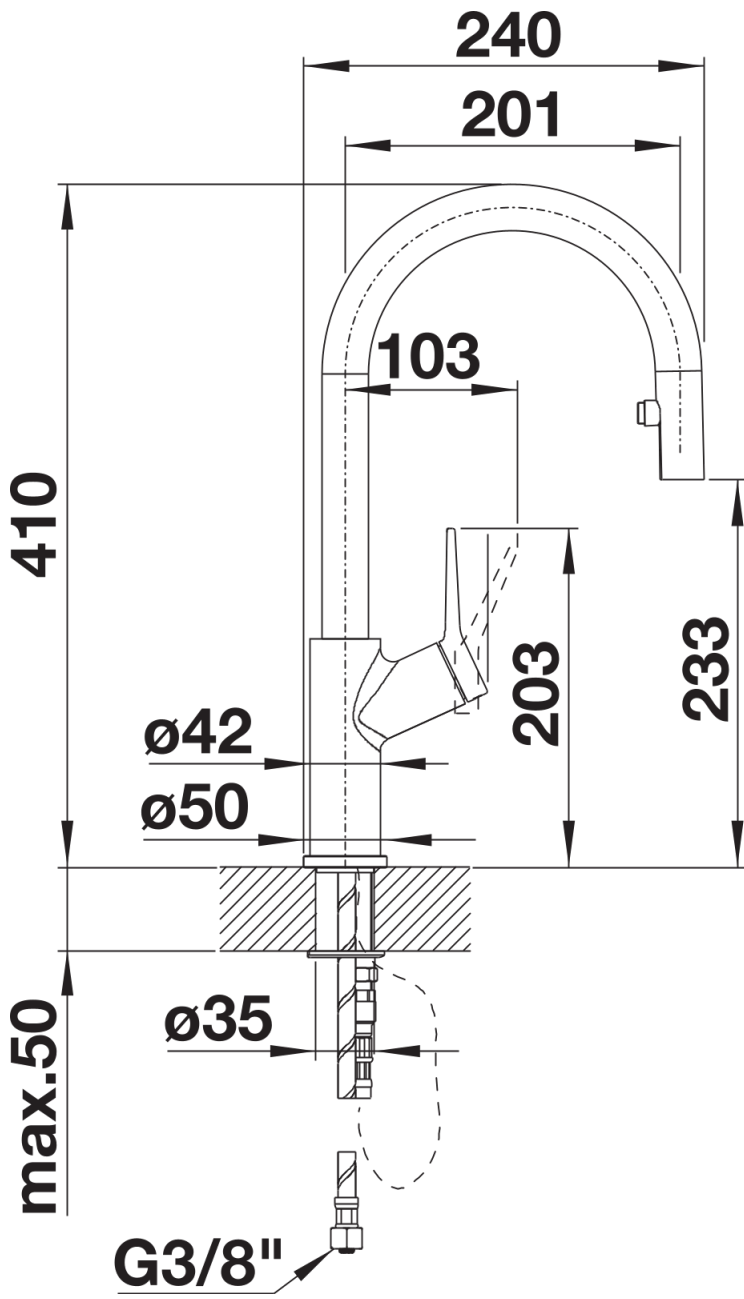

Fiches d'information sur le produit CARENA-S Vario

Référence de l'article 521356

Avantage

- Un corps de robinetterie au design marquant
- Col haut pour faciliter le remplissage de récipients volumineux
- Douchette double jet escamotée dans le bec, discret mais efficace
- Version chromé
- Version couleur disponible dans tous les coloris SILGRANIT

Coloris

Coloris disponibles
chromé

surface métallique chromé

Étendue des fournitures

- Col de cygne orientable à 190° avec douchette amovible
- Percement Ø 35 mm nécessaire
- Cartouche à disques céramiques (HP D=35 mm 121 894)
- Flexibles de raccordement d'une longueur de 450 mm et écrou 3/8" pour un montage simple et sûr
- Régulateur de jet breveté réduisant nettement les dépôts de calcaire
- Plaque de renfort augmentant la stabilité de la robinetterie lors de l'encastrement dans les éviers en inox
- Equipé de série d'un clapet anti-retour, donc intrinsèquement sûr en matière de retours d'eau suivant la norme EN 1717
- Certifié LGA
- Certifié DVGW

Détails

Plage de pivotement

Vue latérale