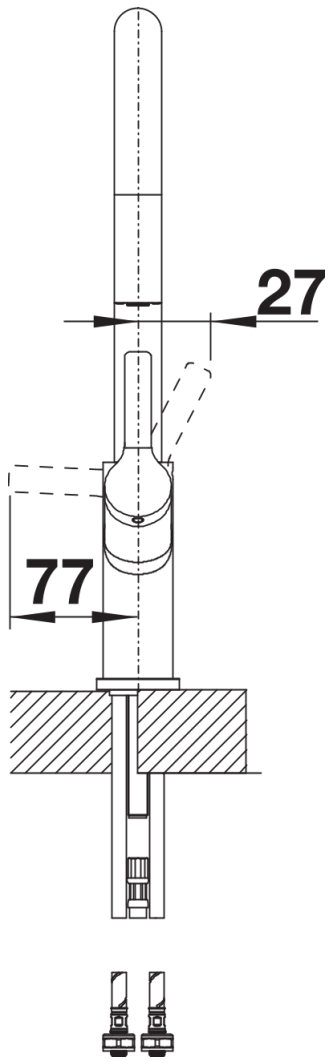

Fiches d'information sur le produit CARENA-S Vario

Référence de l'article 521356

Avantage

- Un corps de robinetterie au design marquant
- Col haut pour faciliter le remplissage de récipients volumineux
- Douchette double jet escamotée dans le bec, discret mais efficace
- Version chromé
- Version couleur disponible dans tous les coloris SILGRANIT

Coloris

Coloris disponibles
chromé

surface métallique chromé

Étendue des fournitures

- Col de cygne orientable à 190° avec douchette amovible
- Percement Ø 35 mm nécessaire
- Cartouche à disques céramiques (HP D=35 mm 121 894)
- Flexibles de raccordement d'une longueur de 450 mm et écrou 3/8" pour un montage simple et sûr
- Régulateur de jet breveté réduisant nettement les dépôts de calcaire
- Plaque de renfort augmentant la stabilité de la robinetterie lors de l'encastrement dans les éviers en inox
- Equipé de série d'un clapet anti-retour, donc intrinsèquement sûr en matière de retours d'eau suivant la norme EN 1717
- Certifié LGA
- Certifié DVGW

Détails

Plage de pivotement

Vue latérale