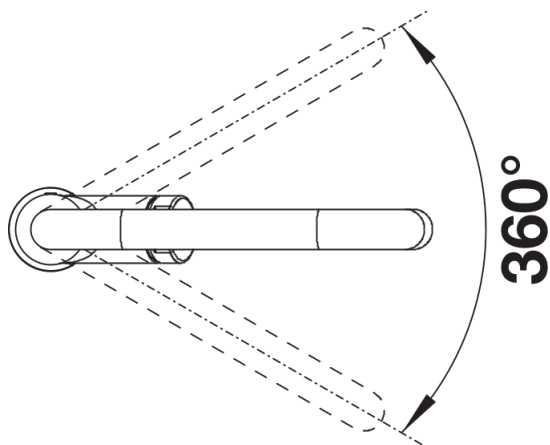

## Informations de planification

---

- Cartouche céramique HP D=35 mm
- 121 894

## Étendue des fournitures

---

- Col de cygne orientable à 360°
- Percement Ø 35 mm nécessaire
- Cartouche à disques céramiques (HP D=35 mm 121 894)
- Flexibles de raccordement d'une longueur de 450 mm et écrou  $\frac{3}{8}$ " pour un montage simple et sûr
- Régulateur de jet breveté réduisant nettement les dépôts de calcaire
- Plaque de renfort augmentant la stabilité de la robinetterie lors de l'encastrement dans les éviers en inox
- Certifié LGA
- Certifié DVGW

## Détails

---

Plage de pivotement