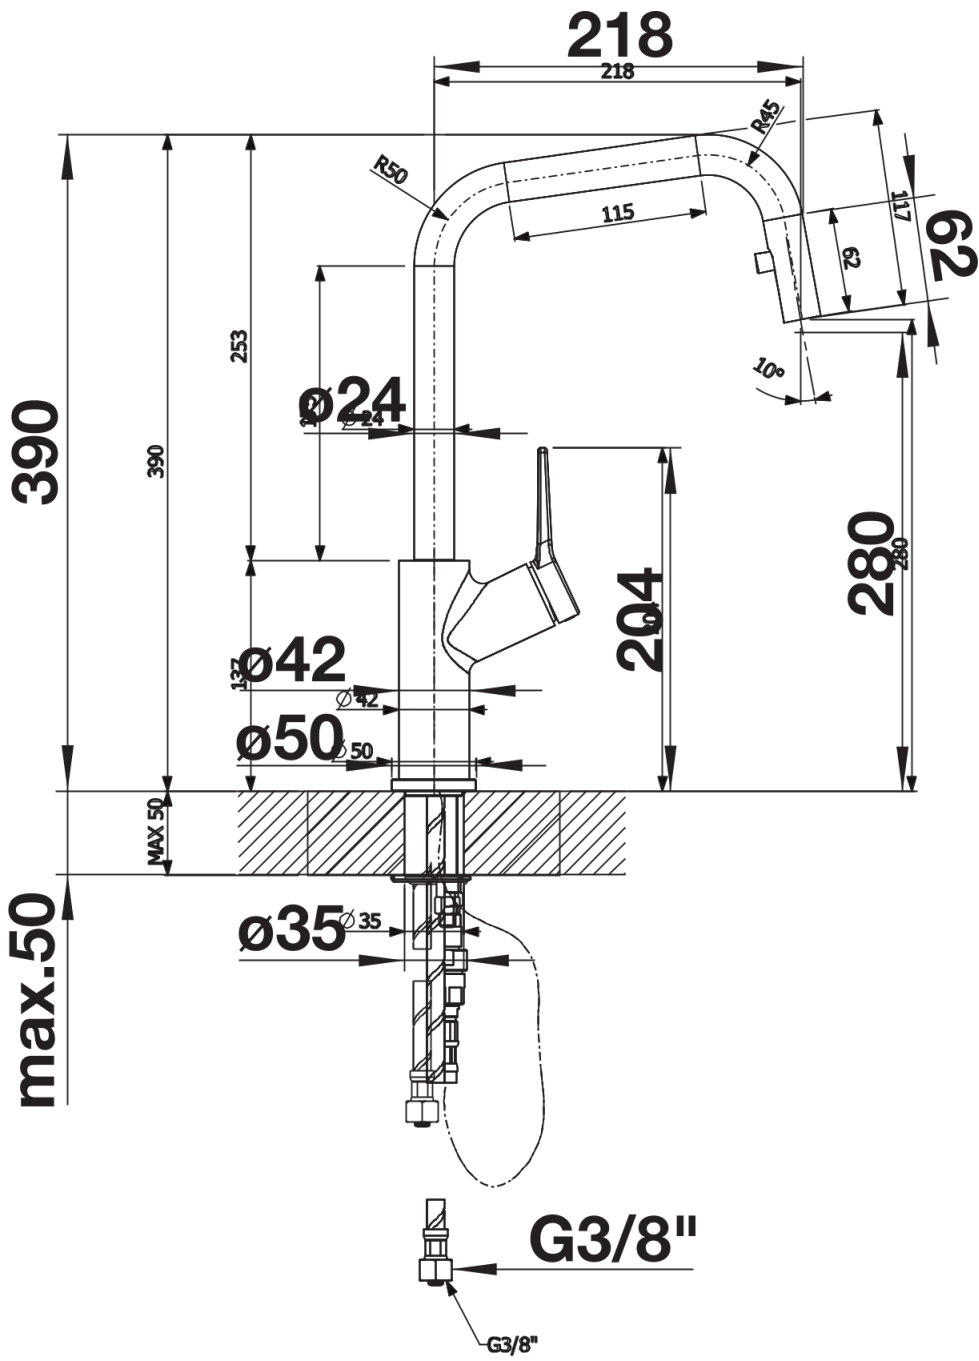

## Informations de planification

---

- Cartouche céramique HP D=35 mm
- 121 894

## Étendue des fournitures

---

- Col de cygne orientable à 190° avec douchette amovible
- Percement Ø 35 mm nécessaire
- Cartouche à disques céramiques (HP D=35 mm 121 894)
- Flexibles de raccordement d'une longueur de 450 mm et écrou  $\frac{3}{8}$ " pour un montage simple et sûr
- Régulateur de jet breveté réduisant nettement les dépôts de calcaire
- Plaque de renfort augmentant la stabilité de la robinetterie lors de l'encastrement dans les éviers en inox
- Equipé de série d'un clapet anti-retour, donc intrinsèquement sûr en matière de retours d'eau suivant la norme EN 1717
- Certifié LGA
- Certifié DVGW

## Détails

---

Plage de pivotement

Vue latérale