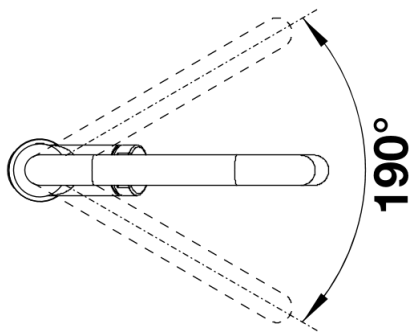

Fiches d'information sur le produit JURENA-S

Référence de l'article 520765

Avantage

- Un corps de robinetterie au design marquant
- Levier de commande long et ergonomique
- Bec haut pour faciliter le remplissage de récipients volumineux
- Douchette escamotée dans le bec, discret mais efficace

Coloris

Coloris disponibles
chromé

surface métallique chromé

Étendue des fournitures

- Col de cygne orientable à 190° avec douchette amovible
- Percement Ø 35 mm nécessaire
- Cartouche à disques céramiques
- Flexibles de raccordement d'une longueur de 450 mm et écrou 3/8" pour un montage simple et sûr
- Régulateur de jet breveté réduisant nettement les dépôts de calcaire
- Plaque de renfort augmentant la stabilité de la robinetterie lors de l'encastrement dans les éviers en inox
- Equipé de série d'un clapet anti-retour, donc intrinsèquement sûr en matière de retours d'eau suivant la norme EN 1717

Détails

Plage de pivotement

Vue latérale