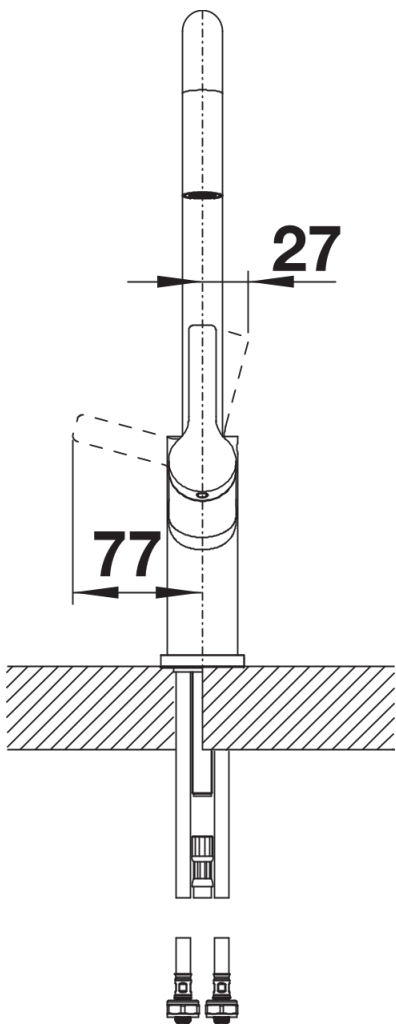

### Avantage

---

- Un corps de robinetterie au design marquant
- Levier de commande long et ergonomique
- Bec haut pour faciliter le remplissage de récipients volumineux
- Douchette escamotée dans le bec, discret mais efficace

## Informations de planification

---

- Cartouche céramique HP D=35 mm
- 121 894

## Étendue des fournitures

---

- Col de cygne orientable à 190° avec douchette amovible
- Percement Ø 35 mm nécessaire
- Cartouche à disques céramiques (HP D=35 mm 121 894)
- Flexibles de raccordement d'une longueur de 450 mm et écrou  $\frac{3}{8}$ " pour un montage simple et sûr
- Régulateur de jet breveté réduisant nettement les dépôts de calcaire
- Plaque de renfort augmentant la stabilité de la robinetterie lors de l'encastrement dans les éviers en inox
- Equipé de série d'un clapet anti-retour, donc intrinsèquement sûr en matière de retours d'eau suivant la norme EN 1717
- Certifié LGA
- Certifié DVGW

## Détails

---

Plage de pivotement

Vue latérale