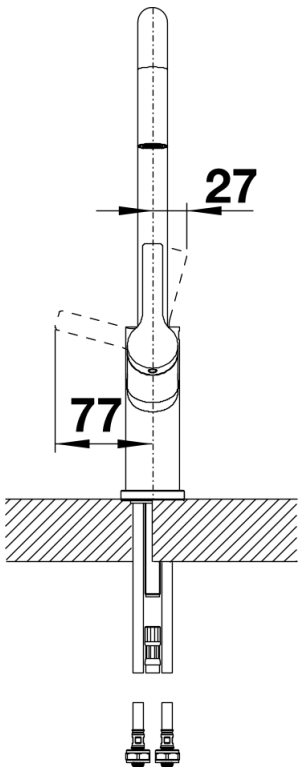

Fiches d'information sur le produit JURENA-S

Référence de l'article 520765

Avantage

- Un corps de robinetterie au design marquant
- Levier de commande long et ergonomique
- Bec haut pour faciliter le remplissage de récipients volumineux
- Douchette escamotée dans le bec, discret mais efficace

Coloris

Coloris disponibles
chromé

surface métallique chromé

Étendue des fournitures

- Col de cygne orientable à 190° avec douchette amovible
- Percement Ø 35 mm nécessaire
- Cartouche à disques céramiques
- Flexibles de raccordement d'une longueur de 450 mm et écrou 3/8" pour un montage simple et sûr
- Régulateur de jet breveté réduisant nettement les dépôts de calcaire
- Plaque de renfort augmentant la stabilité de la robinetterie lors de l'encastrement dans les éviers en inox
- Equipé de série d'un clapet anti-retour, donc intrinsèquement sûr en matière de retours d'eau suivant la norme EN 1717

Détails

Plage de pivotement

Vue latérale