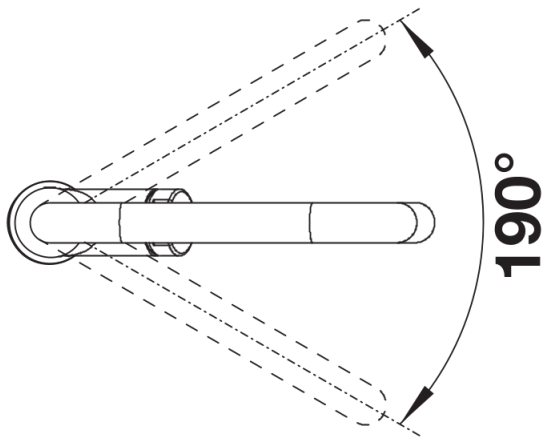

## Informations de planification

---

- Cartouche céramique HP D=35 mm
- 121 894

## Étendue des fournitures

---

- Col de cygne orientable à 190° avec douchette amovible
- Percement Ø 35 mm nécessaire
- Cartouche à disques céramiques (HP D=35 mm 121 894)
- Flexibles de raccordement d'une longueur de 450 mm et écrou  $\frac{3}{8}$ " pour un montage simple et sûr
- Régulateur de jet breveté réduisant nettement les dépôts de calcaire
- Plaque de renfort augmentant la stabilité de la robinetterie lors de l'encastrement dans les éviers en inox
- Equipé de série d'un clapet anti-retour, donc intrinsèquement sûr en matière de retours d'eau suivant la norme EN 1717
- Certifié LGA
- Certifié DVGW

## Détails

---

Plage de pivotement

Vue latérale