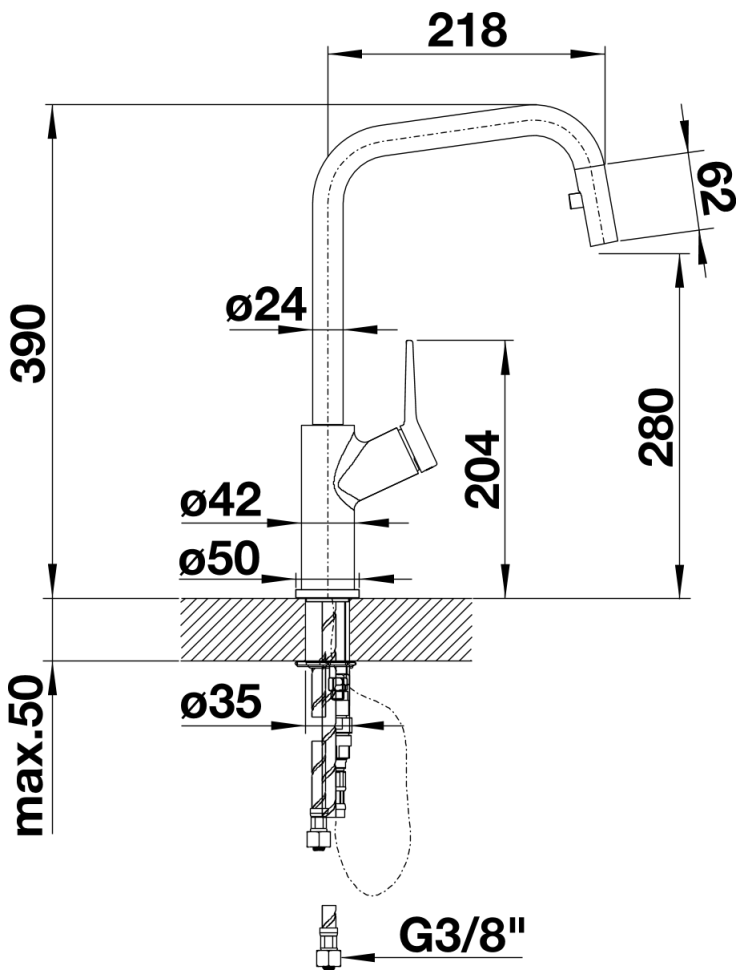

Fiches d'information sur le produit JURENA-S

Référence de l'article 520765

Avantage

- Un corps de robinetterie au design marquant
- Levier de commande long et ergonomique
- Bec haut pour faciliter le remplissage de récipients volumineux
- Douchette escamotée dans le bec, discret mais efficace

Coloris

Coloris disponibles
chromé

surface métallique chromé

Étendue des fournitures

- Col de cygne orientable à 190° avec douchette amovible
- Percement Ø 35 mm nécessaire
- Cartouche à disques céramiques
- Flexibles de raccordement d'une longueur de 450 mm et écrou 3/8" pour un montage simple et sûr
- Régulateur de jet breveté réduisant nettement les dépôts de calcaire
- Plaque de renfort augmentant la stabilité de la robinetterie lors de l'encastrement dans les éviers en inox
- Equipé de série d'un clapet anti-retour, donc intrinsèquement sûr en matière de retours d'eau suivant la norme EN 1717

Détails

Plage de pivotement

Vue latérale