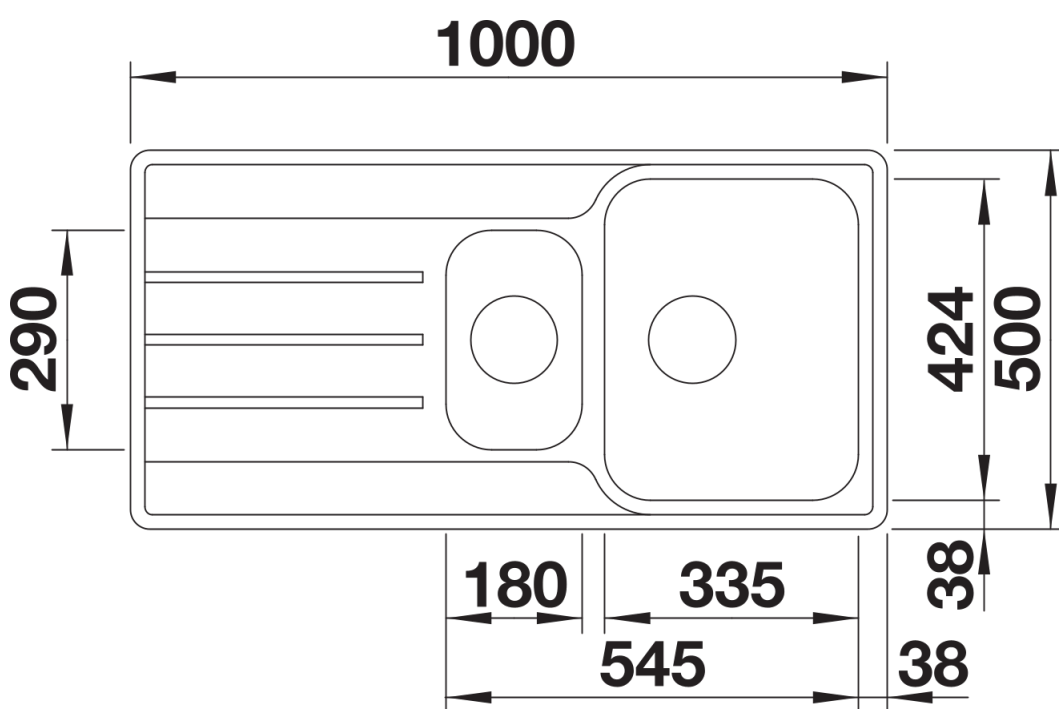

Fiches d'information sur le produit LEMIS 6 S-IF

Référence de l'article 523032

Avantage

- Conception claire et moderne
- Volume de cuve maximal
- Plage de robinetterie et égouttoir généreux
- Finition des bords plats -IF : élégant et hygiénique
- Evier réversible
- Siphon inclus

Étendue des fournitures

Vidage compact avec deux bondes à panier Ø 90 mm inox manuelles Siphon 137 158 inclus

Détails

Vue de dessus

Découpe

Vue de face

Vue latérale