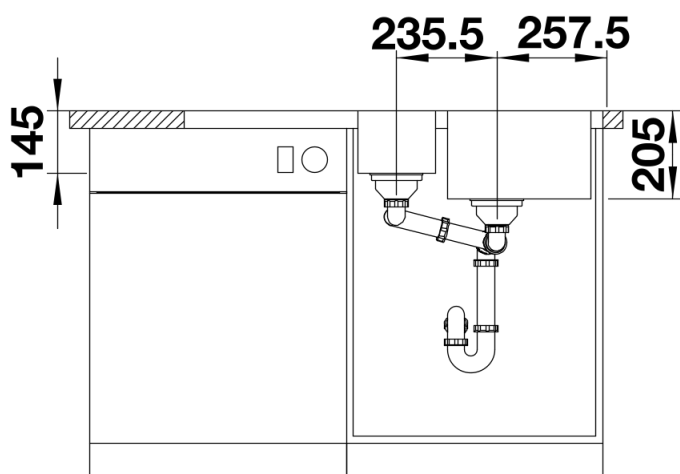

Fiches d'information sur le produit LEMIS 6 S-IF

Référence de l'article 523032

Avantage

- Conception claire et moderne
- Volume de cuve maximal
- Plage de robinetterie et égouttoir généreux
- Finition des bords plats -IF : élégant et hygiénique
- Evier réversible
- Siphon inclus

Étendue des fournitures

Vidage compact avec deux bondes à panier Ø 90 mm inox manuelles Siphon 137 158 inclus

Détails

Vue de dessus

Découpe

Vue de face

Vue latérale