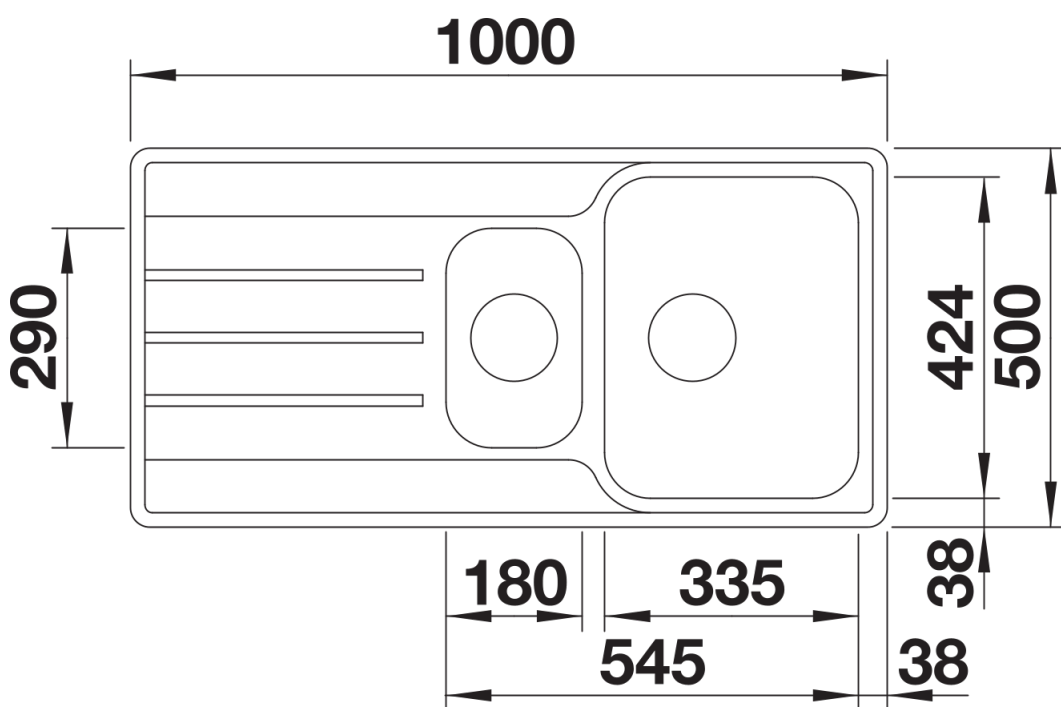

Fiches d'information sur le produit LEMIS 6 S-IF

Référence de l'article 523032

Avantage

- Conception claire et moderne
- Volume de cuve maximal
- Plage de robinetterie et égouttoir généreux
- Finition des bords plats -IF : élégant et hygiénique
- Evier réversible
- Siphon inclus

Étendue des fournitures

Vidage compact avec deux bondes à panier Ø 90 mm inox manuelles Siphon 137 158 inclus

Détails

Vue de dessus

Découpe

Vue de face

Vue latérale