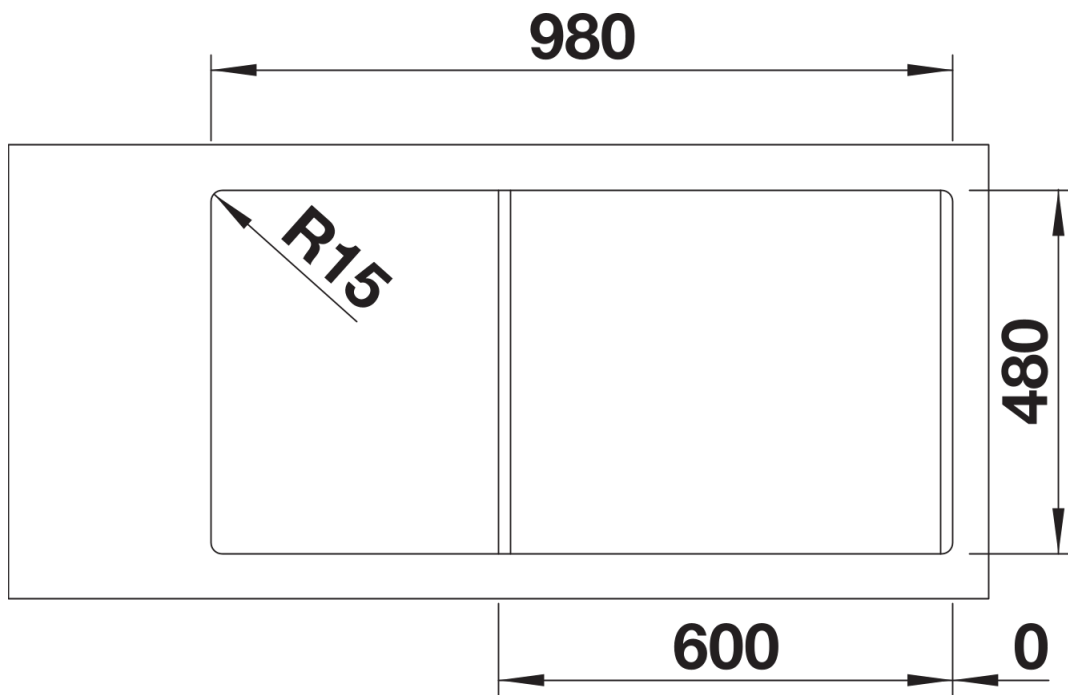

Fiches d'information sur le produit LEMIS 6 S-IF

Référence de l'article 523032

Avantage

- Conception claire et moderne
- Volume de cuve maximal
- Plage de robinetterie et égouttoir généreux
- Finition des bords plats -IF : élégant et hygiénique
- Evier réversible
- Siphon inclus

Étendue des fournitures

Vidage compact avec deux bondes à panier Ø 90 mm inox manuelles Siphon 137 158 inclus

Détails

Vue de dessus

Découpe

Vue de face

Vue latérale