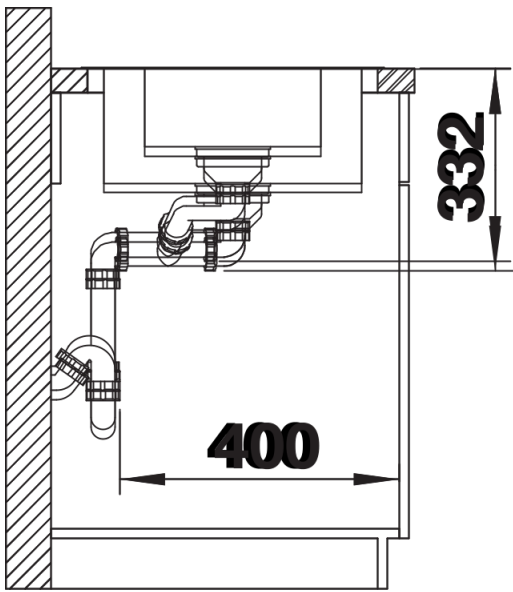

Fiches d'information sur le produit LEMIS 6 S-IF

Référence de l'article 523032

Avantage

- Conception claire et moderne
- Volume de cuve maximal
- Plage de robinetterie et égouttoir généreux
- Finition des bords plats -IF : élégant et hygiénique
- Evier réversible
- Siphon inclus

Étendue des fournitures

Vidage compact avec deux bondes à panier Ø 90 mm inox manuelles Siphon 137 158 inclus

Détails

Vue de dessus

Découpe

Vue de face

Vue latérale