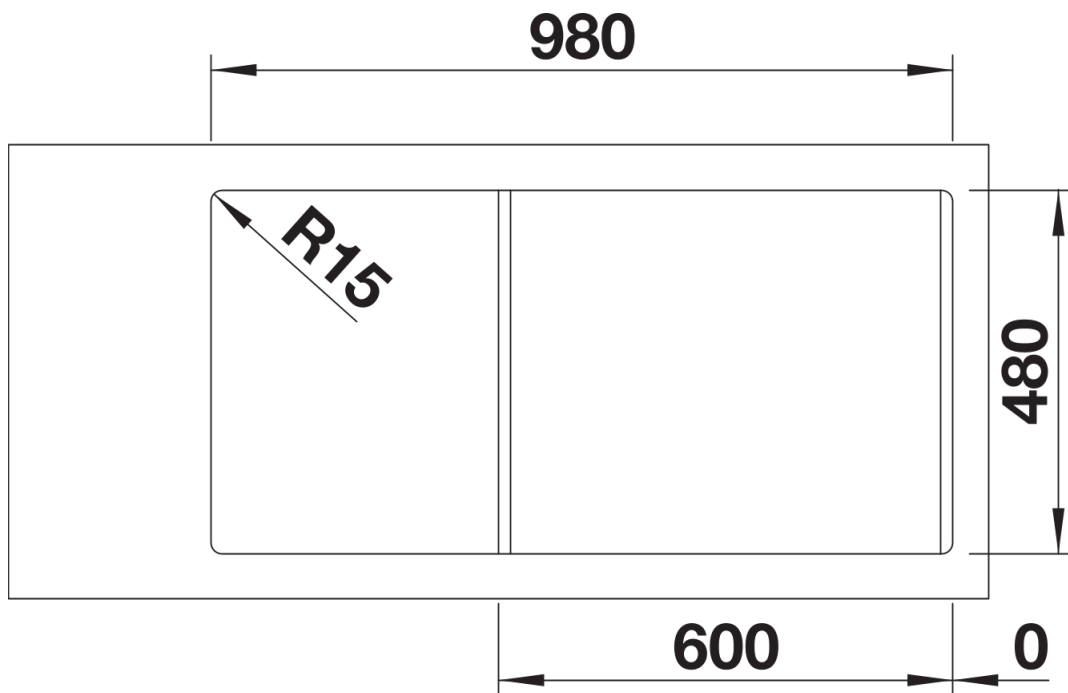

Fiches d'information sur le produit LEMIS 6 S-IF

Référence de l'article 523032

Avantage

- Conception claire et moderne
- Volume de cuve maximal
- Plage de robinetterie et égouttoir généreux
- Finition des bords plats -IF : élégant et hygiénique
- Evier réversible
- Siphon inclus

Étendue des fournitures

Vidage compact avec deux bondes à panier Ø 90 mm inox manuelles Siphon 137 158 inclus

Détails

Vue de dessus

Découpe

Vue de face

Vue latérale