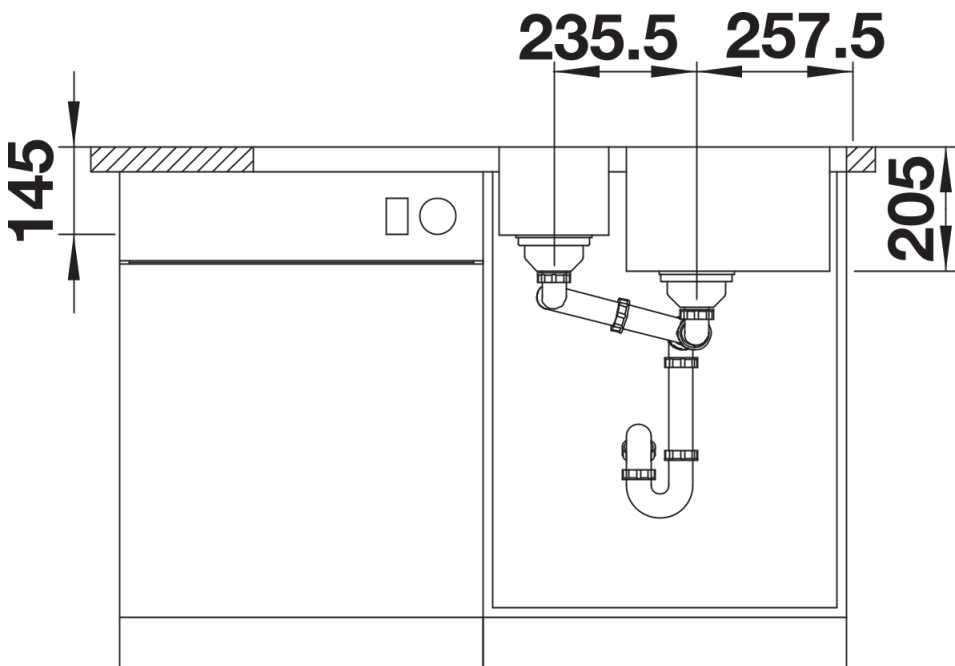

Fiches d'information sur le produit LEMIS 6 S-IF

Référence de l'article 523032

Avantage

- Conception claire et moderne
- Volume de cuve maximal
- Plage de robinetterie et égouttoir généreux
- Finition des bords plats -IF : élégant et hygiénique
- Evier réversible
- Siphon inclus

Étendue des fournitures

Vidage compact avec deux bondes à panier Ø 90 mm inox manuelles Siphon 137 158 inclus

Détails

Vue de dessus

Découpe

Vue de face

Vue latérale