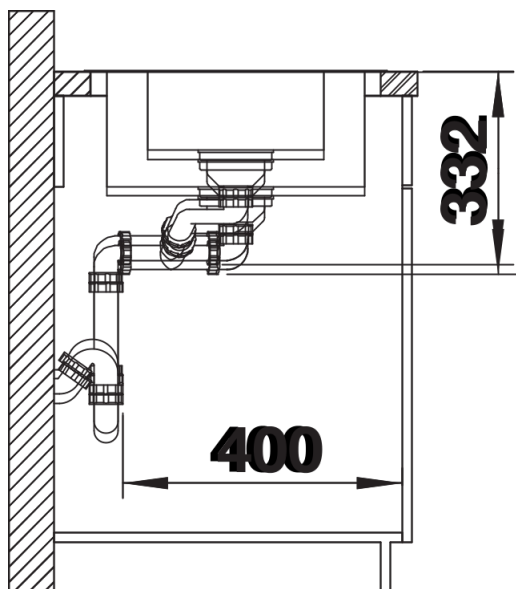

Fiches d'information sur le produit LEMIS 6 S-IF

Référence de l'article 523032

Avantage

- Conception claire et moderne
- Volume de cuve maximal
- Plage de robinetterie et égouttoir généreux
- Finition des bords plats -IF : élégant et hygiénique
- Evier réversible
- Siphon inclus

Étendue des fournitures

Vidage compact avec deux bondes à panier Ø 90 mm inox manuelles Siphon 137 158 inclus

Détails

Vue de dessus

Découpe

Vue de face

Vue latérale