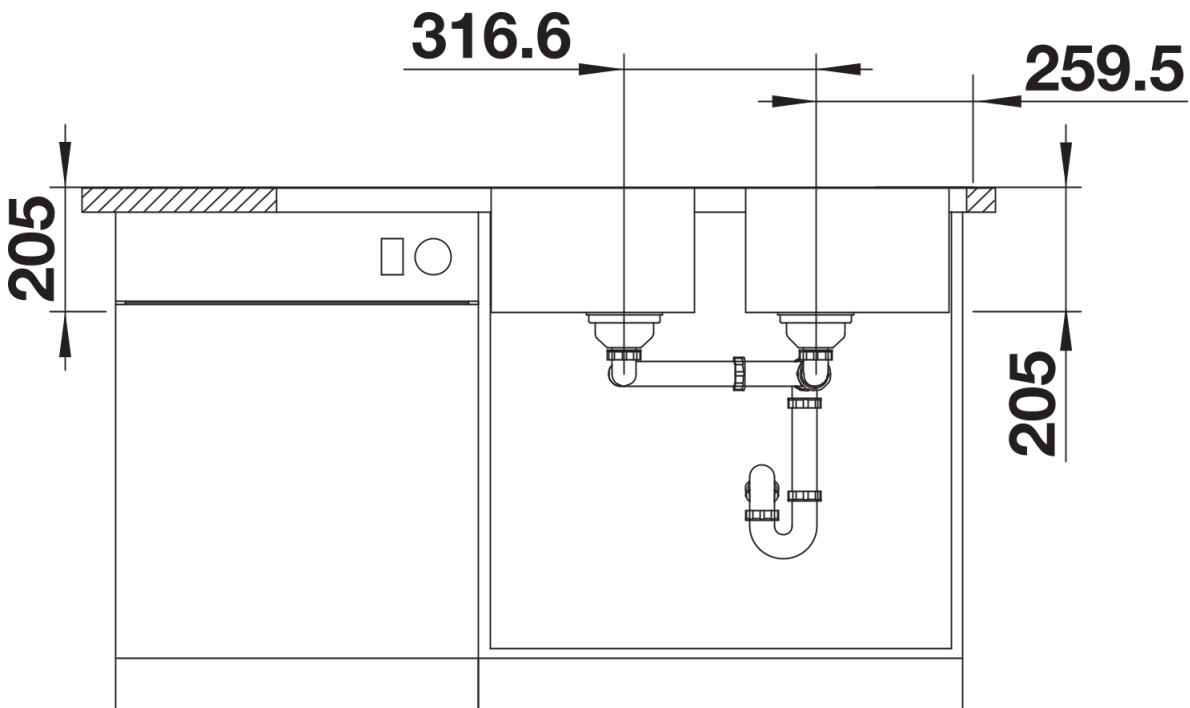

Fiches d'information sur le produit LEMIS 8 S-IF

Référence de l'article 523037

Avantage

- Conception claire et moderne
- Volume de cuve maximal
- Plage de robinetterie et égouttoir généreux
- Finition des bords plats –IF : élégant et hygiénique
- Evier réversible
- Siphon inclus

Étendue des fournitures

Vidage compact avec deux bondes à panier Ø 90 mm inox, automatique pour une cuve et manuelle pour l'autre cuve. Siphon 137 158 inclus

Détails

Vue de dessus

Découpe

Vue de face

Vue latérale