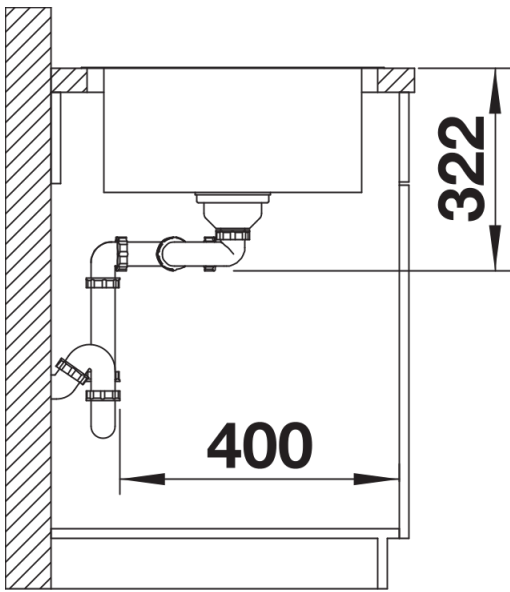

Fiches d'information sur le produit LEMIS 8 S-IF

Référence de l'article 523037

Avantage

- Conception claire et moderne
- Volume de cuve maximal
- Plage de robinetterie et égouttoir généreux
- Finition des bords plats –IF : élégant et hygiénique
- Evier réversible
- Siphon inclus

Étendue des fournitures

Vidage compact avec deux bondes à panier Ø 90 mm inox, automatique pour une cuve et manuelle pour l'autre cuve. Siphon 137 158 inclus

Détails

Vue de dessus

Découpe

Vue de face

Vue latérale