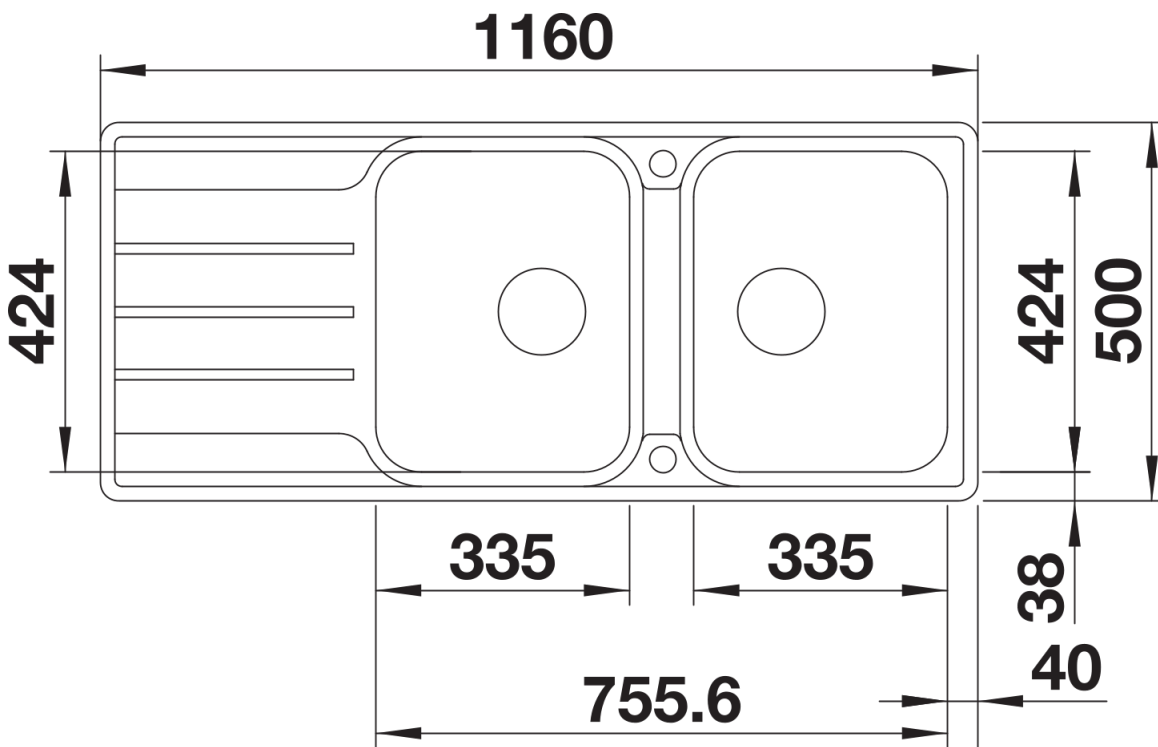

Fiches d'information sur le produit LEMIS 8 S-IF

Référence de l'article 523037

Avantage

- Conception claire et moderne
- Volume de cuve maximal
- Plage de robinetterie et égouttoir généreux
- Finition des bords plats –IF : élégant et hygiénique
- Evier réversible
- Siphon inclus

Étendue des fournitures

Vidage compact avec deux bondes à panier Ø 90 mm inox, automatique pour une cuve et manuelle pour l'autre cuve. Siphon 137 158 inclus

Détails

Vue de dessus

Découpe

Vue de face

Vue latérale