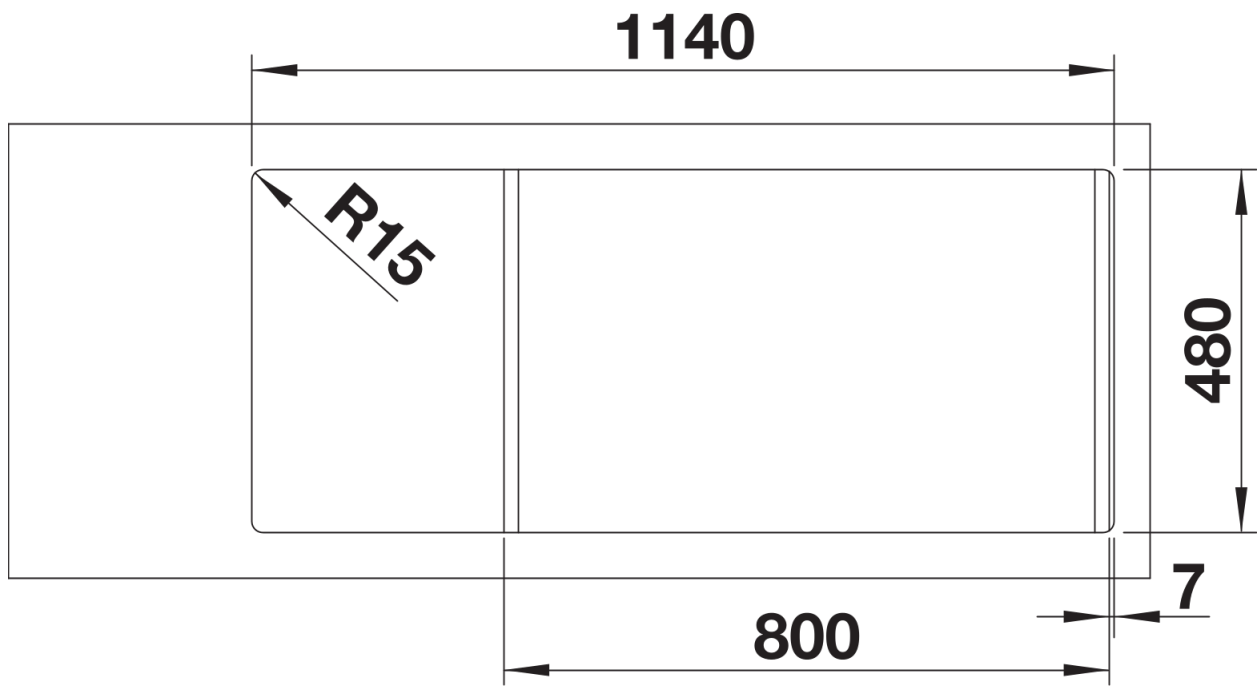

Fiches d'information sur le produit LEMIS 8 S-IF

Référence de l'article 523037

Avantage

- Conception claire et moderne
- Volume de cuve maximal
- Plage de robinetterie et égouttoir généreux
- Finition des bords plats –IF : élégant et hygiénique
- Evier réversible
- Siphon inclus

Étendue des fournitures

Vidage compact avec deux bondes à panier Ø 90 mm inox, automatique pour une cuve et manuelle pour l'autre cuve. Siphon 137 158 inclus

Détails

Vue de dessus

Découpe

Vue de face

Vue latérale